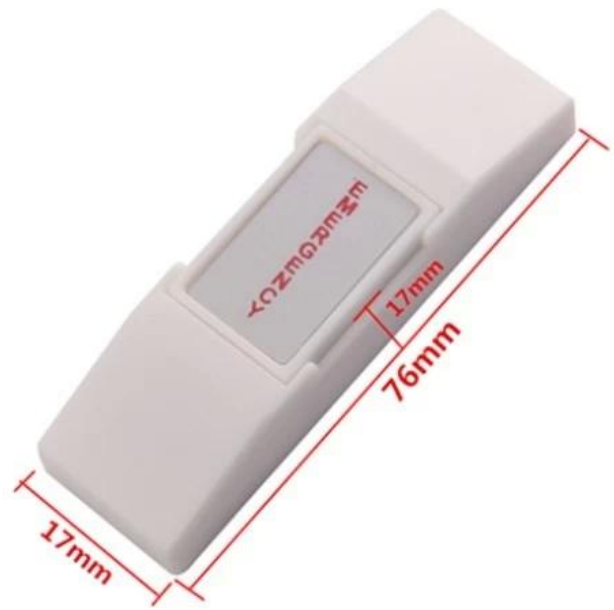

# PRODUCT PICTURE

su geçirmez panik butonu itme ev alarm sistemi ile birlikte kullanılan

kablolu panik alarmı.

## • *Dimension*

SMQT®