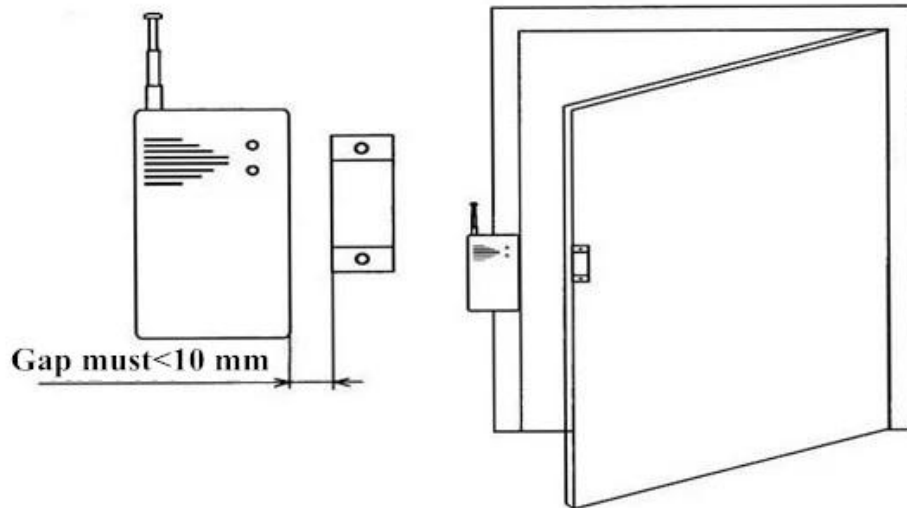

Đặc điểm kỹ thuật	
Tên sản phẩm	cảm biến cửa từ không dây
Số mô hình	EB-130
Điện áp hoạt động	12V
khoảng cách hoạt động	40 ± 5 (mm)
tần số truyền dẫn	315MHZ / 433MHz
khoảng cách truyền dẫn	≤100m

cảm biến cửa không dây là một loại phụ kiện hệ thống an ninh, một thiết bị rất phổ biến, làm việc cửa cảm biến không dây rất đáng tin cậy, nhỏ gọn, đặc biệt là các công việc bằng cách không dây, làm cho việc cài đặt và sử dụng rất thuận tiện và linh hoạt.

● Installations

SMOT

Function: To detect the door, window, drawer, ambry is illegally open or move.

Features: Triggered under the armed state, there will be alarm signal to send to alarm host.

Installation: installed at the closed door and drawer. (PS: Detectors and magnetic stripe is opposite, the spacing of less than 1 cm)

Installation Instruction

1. Emitter and magnetic stripe with two-side glue stick on the door and door frame, as far as possible between closed without gap
2. Suitable for wood door/window or glass door/window.