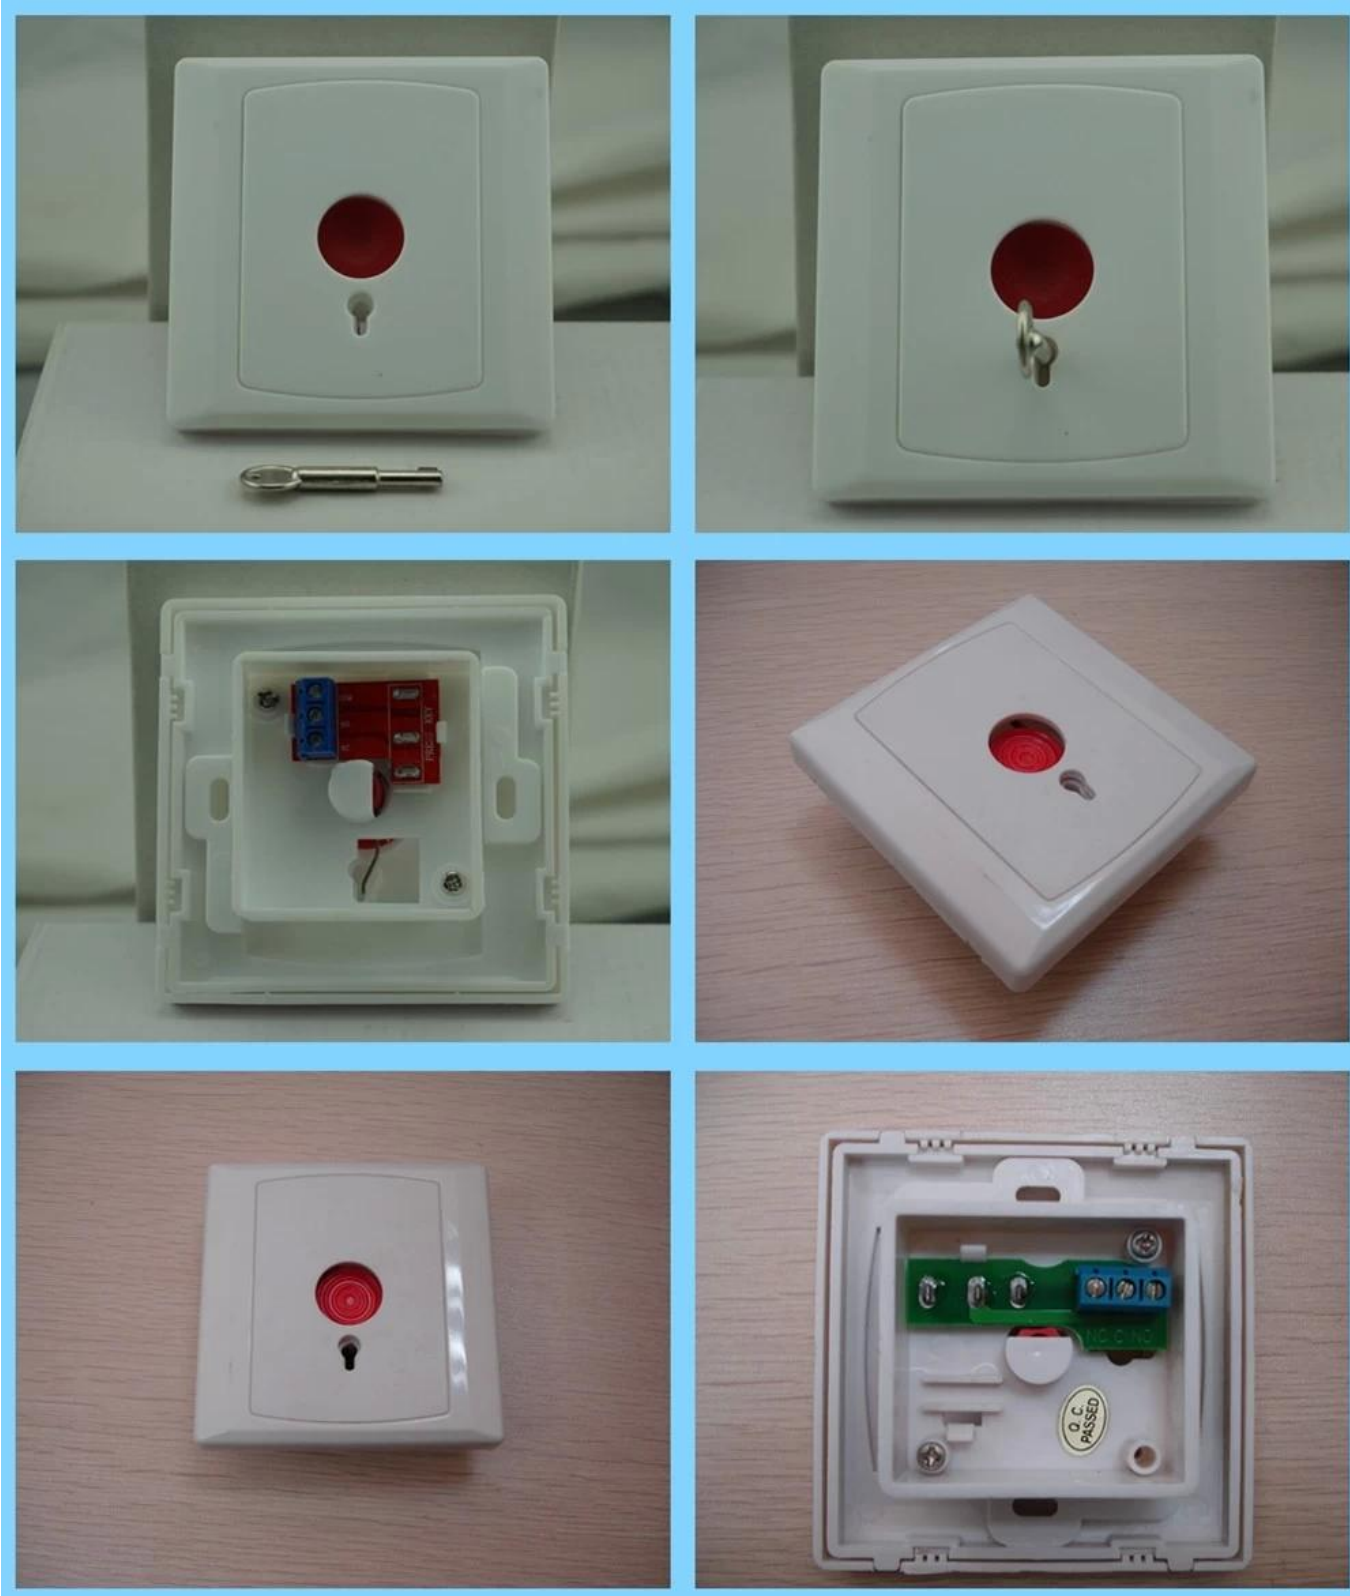

Key-reset emergency button

fireproof ABS material shell, key-reset, suitable
for access control and alarm system.

SMQT

• Parameter

SMQT

Tham số	
Tên sản phẩm	Kim loại key-reset nút khẩn cấp cho hệ thống báo động và hệ thống kiểm soát truy cập
Mô hình	EB-128
Chiều hướng	86 × 86 × 32 (mm)
Liên hệ đầu ra	NO / NC
Đánh giá hiện tại	3A @ 36V
Thiết lập lại	Key-reset / tự động thiết lập lại
chế độ cài đặt	treo tường
Phù hợp với	Kiểm soát truy cập
Vật chất	ABS chống cháy nhà ở
màu Shell	trắng
Khối lượng tịnh	60g

• Introduction

SMQT

• *Feature*

SMQT

Key-reset emergency button

Fireproof ABS material shell

Suitable for access control and alarm system

NO/NC contact output

Metal key-reset and wall-mounted installation

2 years quality warranty and welcome OEM

● ***Packaging & shipping***

SMQT

danh sách bao bì	
Tên sản phẩm	EB-128 Kim loại nút khẩn cấp key-thiết lập lại cho hệ thống báo động và hệ thống kiểm soát truy cập
Số lượng	200 chiếc mỗi thùng carton
Kích thước carton	37 * 37 * 46 (cm)
Cân nặng	20 kg