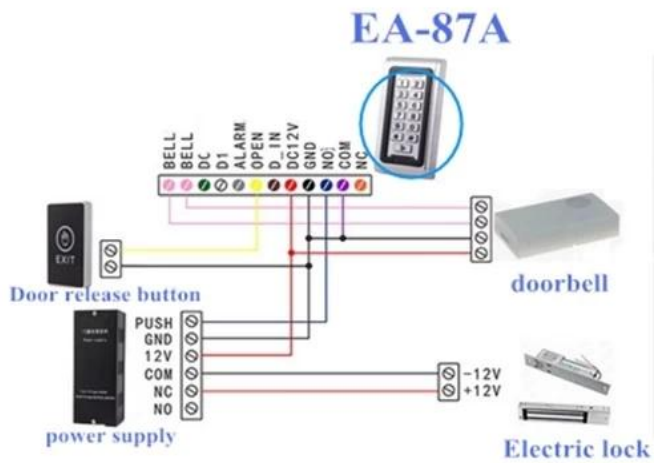

<b>Đặc điểm kỹ thuật</b>	
Tên sản phẩm	kim loại không thấm nước cánh cửa duy nhất bàn phím điều khiển truy cập
Chế độ	EA-87A
Chiều hướng	120 × 56 × 18 (mm)
Đang làm việc Vôn	12V DC
Đang làm việc hiện hành	& Lt; 60mA
thẻ sức chứa	2000pcs
sự cảm ứng phạm vi	ID 5-8cm IC 3-6cm
Cửa Thời gian trì hoãn	0 ~ 99 giây (điều chỉnh)
Mở chế độ	Thẻ/ Siêu mật khẩu / UID + Password / thẻ + mật khẩu
Thẻ kiểu	EM CMND (125kHz)
Đầu ra kết nối	Cửa nút phát hành / Door còi cảm biến / Chuông cửa / báo động / làm xáo trộn
Màu	miếng
Bộ đồ vì	nhà/ văn phòng
vỏ trứng Vật chất	không gỉ Thép
Đang làm việc nhiệt độ	-10 °C ~ 50 °C
Mạng lưới cân nặng	0.5kg

*Single door access control keypad*

*Working voltage 12V DC*

*Card capacity 2000 pcs*

*IC(13.56Mhz)/ID(125Khz) card type optional*

*Waterproof, suitable for outdoor*

*Button with LED back light*

## • Packaging & shipping

**SMQT**

<b>đanh sách bao bì</b>	
Tên sản phẩm	EA-87A kim loại chống thấm nước truy cập cửa duy nhất bàn phím kiểm soát
Số lượng	20
Kích thước carton	47 * 32 * 34 (cm)
Cân nặng	17kg