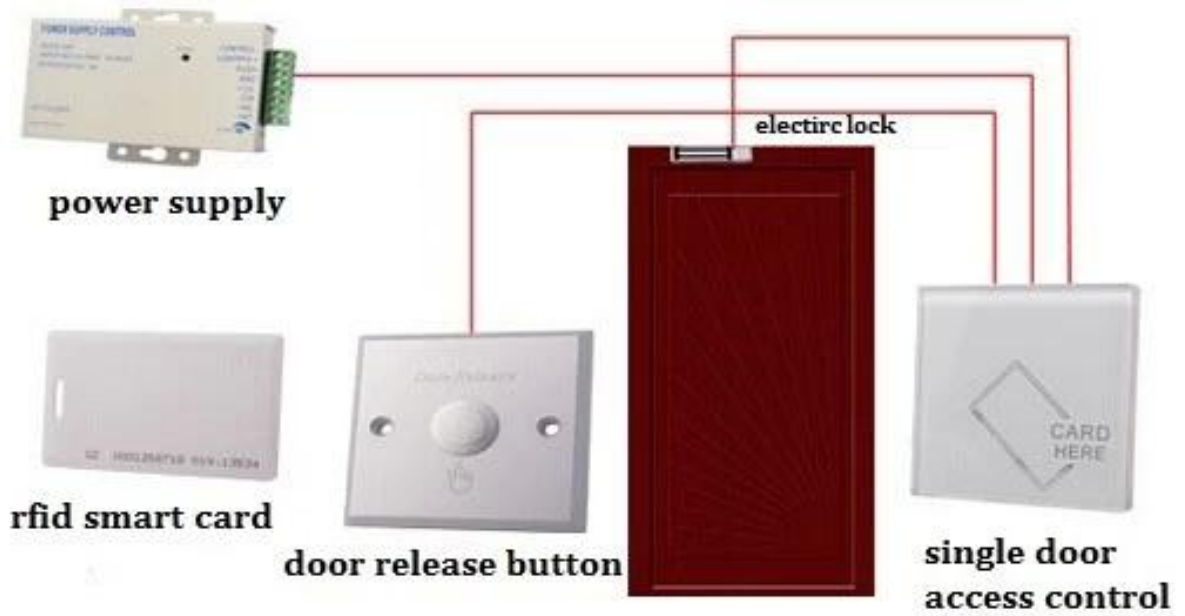

● Installations

SMQT