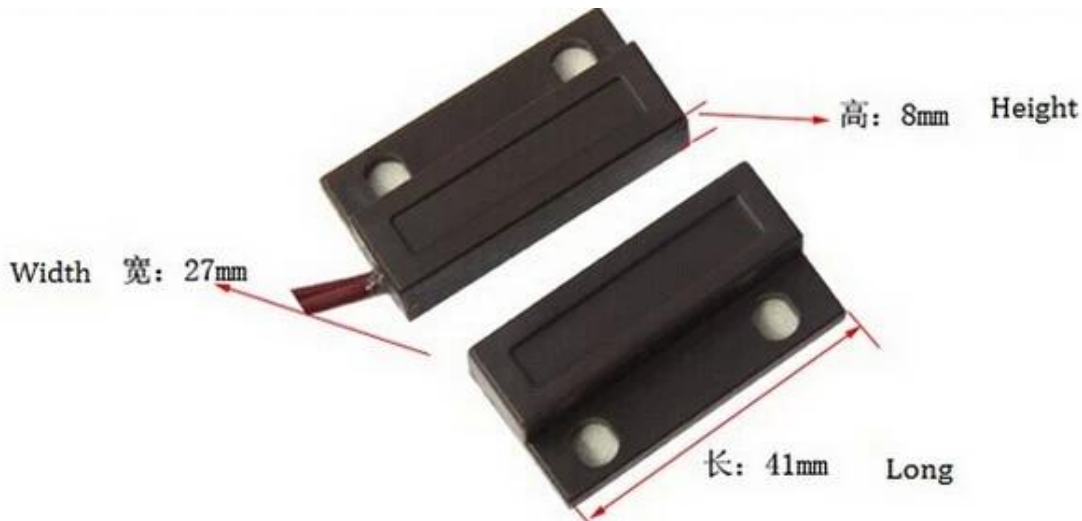

● Introduction

SMQT

والمغناطيسي وضع أجهزة الاستشعار يرجى الاتصال بـ

ظهر شريط لاصق لتقديم تركيبها بسهولة في باب أو نافذة. مكتب الأمن المثالي، منزل المحلات التجارية، مدخل. عندما يقوم شخص ما بفتح الباب أو النافذة بشكل غير قانوني، فإنه سيتم إرسال إشارة إنذار على الفور و تتلقى لوحة التحكم إشارة إنذار، من 120 ديسيبيل صفارات الانذار الصوت النافذة بشكل غير قانوني، فإنه سيتم إرسال إشارة إنذار على الفور و تتلقى لوحة التحكم إشارة إنذار، من 120 ديسيبيل صفارات الانذار الصوت هذا التبديل باب الاتصال لديها 2 اللون NC. أو COM COM. NO. استشعار الباب السلوكية مع اتصال 2 البني والأبيض للاختيار.

باب التبديل اتصال ويمكن أيضا The sensor. باب و نافذة الاستشعار المغناطيسي الاتصال مع 2 الألوان من الأسود أبيض وحدد الأفقي الباب باب التنبيه استخدام على النافذة

● Dimesion Picture

SMQT

● Installations

SMQT