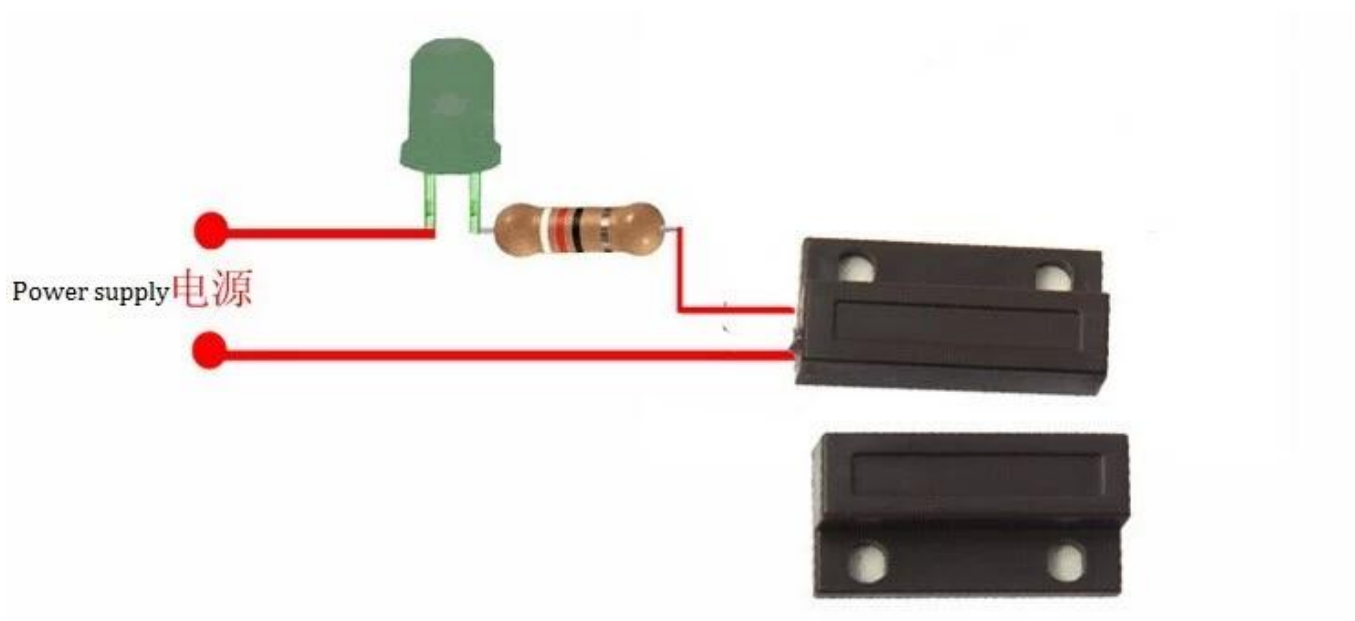

باب التبديل اتصال ويمكن أيضا The sensor. باب و نافذة الاستشعار المغناطيسي الاتصال مع 2 الألوان من الأسود أبيض وحدد الأفقي الباب باب التنبيه استخدام على النافذة

● Dimesion Picture

SMQT

● Installations

SMQT