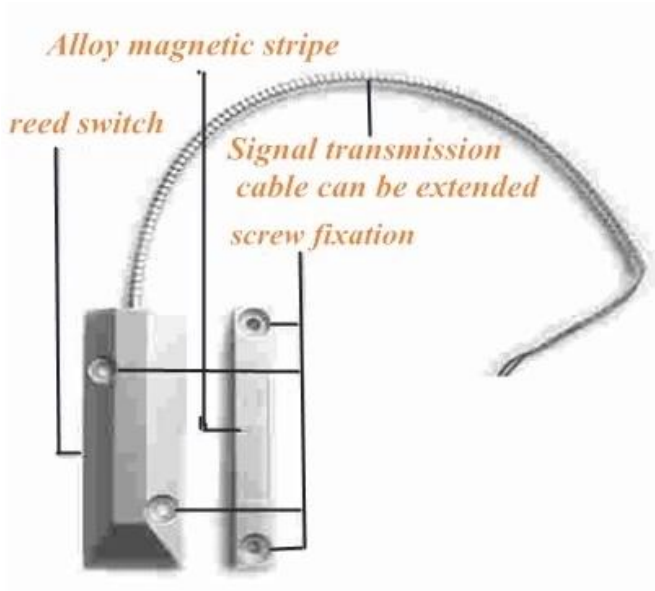

● Dimesion Picture

SMQT®

● Installations

SMQT®

● Features

SMQT®

● Packing list

SMOT

磁簧开关 磁簧开关 磁簧开关		
磁簧开关 磁簧	磁簧开关 磁簧开关 磁簧开关 磁簧开关	
磁簧开关	EA-137A	EA-137B
磁簧开关	50PCS / 磁簧开关 磁簧开关 磁簧开关	
磁簧开关 磁簧开关	37.5L * 30W * 29.5H (mm)	
磁簧开关 磁簧开关	14.14kg	15.5kg

● Office

SMQT®

● Exhibitions

SMQT®

2011 Brazil Fair