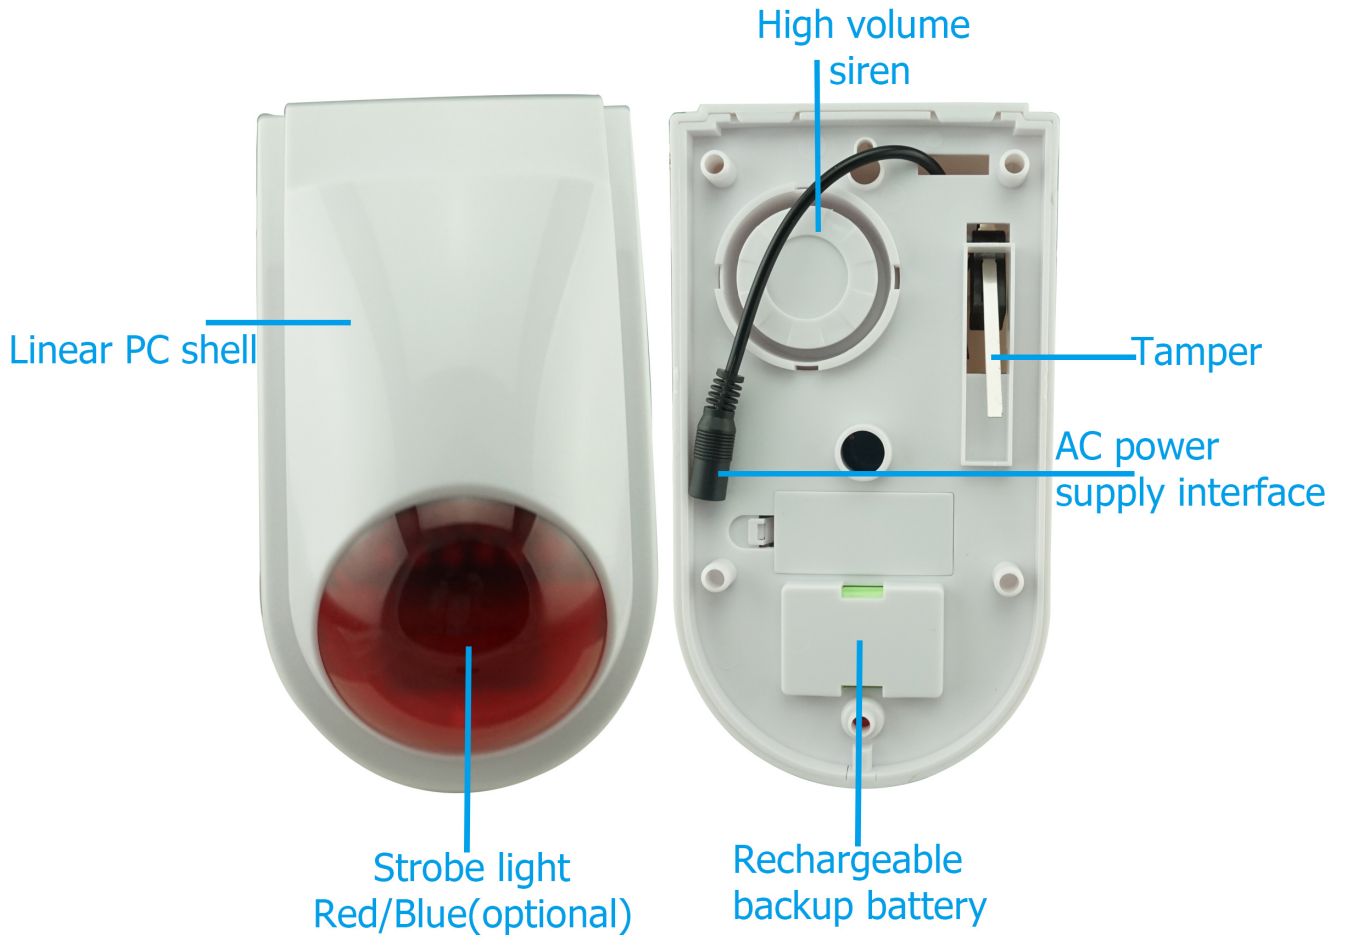

EB-167W 無線LED 緊急照明 充電式 LED 緊急照明 無線LED 緊急照明 充電式 LED 緊急照明

無線LED 緊急照明 EB-167W

無線LED 緊急照明	
無線LED 緊急照明	無線LED 緊急照明 充電式 LED 緊急照明 無線LED 緊急照明 充電式 LED 緊急照明
型號	EB-167W
適用電壓	110 ~ 240V AC □ DC5V
充電時間	≤12hours
充電電流	≤ 10 mA
充電次數	3 次
尺寸	210 × 130 × 78 (mm)
光強	120DB
電池電壓	3.7v 400ma
電池容量	433 1572 mAh 充電式 LED 緊急照明 (無線LED 緊急照明) 無線LED 緊急照明
工作溫度	-10°C ~ + 70 °C
工作時間	70 ~ 100 分鐘 (無線LED 緊急照明) (無線LED 緊急照明)
安裝方式	無線LED 緊急照明 無線LED 緊急照明

無線LED 緊急照明 EB-167W 無線LED 緊急照明

Home

office

Factory

Outdoor place

Suitable for all kinds of wireless burglar alarm and fire alarm system.

433MHz/315MHz
2262 Encode mode

□□□□ □□□□ □□ □□□□