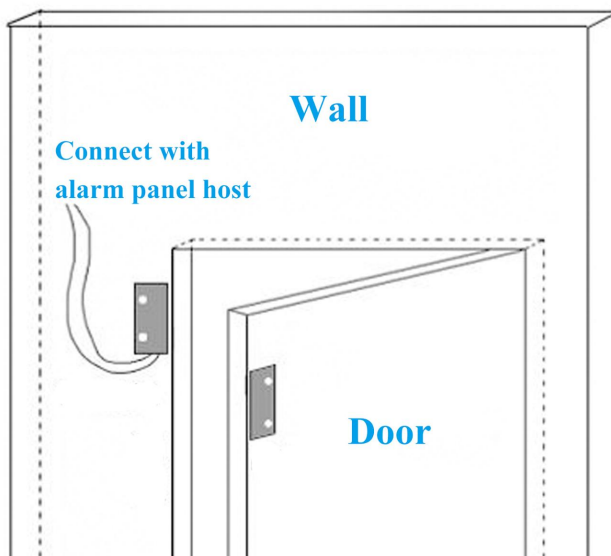

Installation