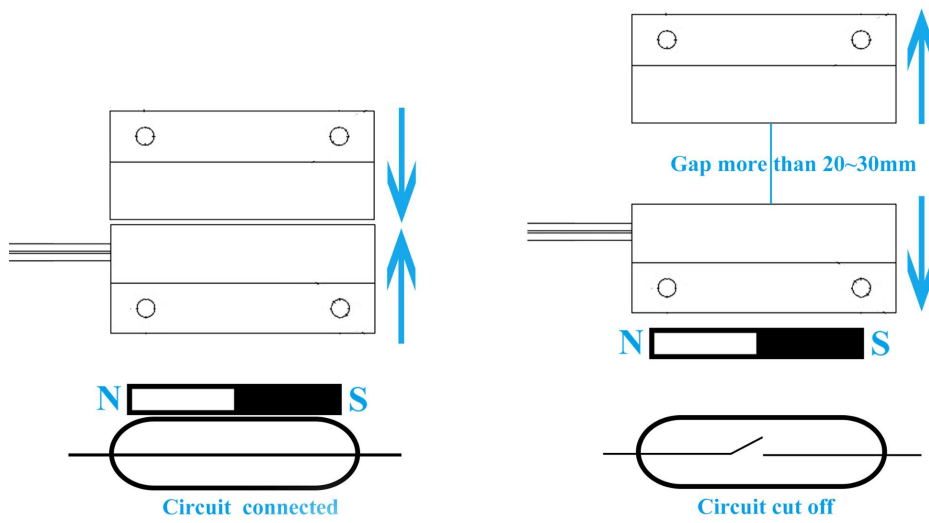

NC mode working principle