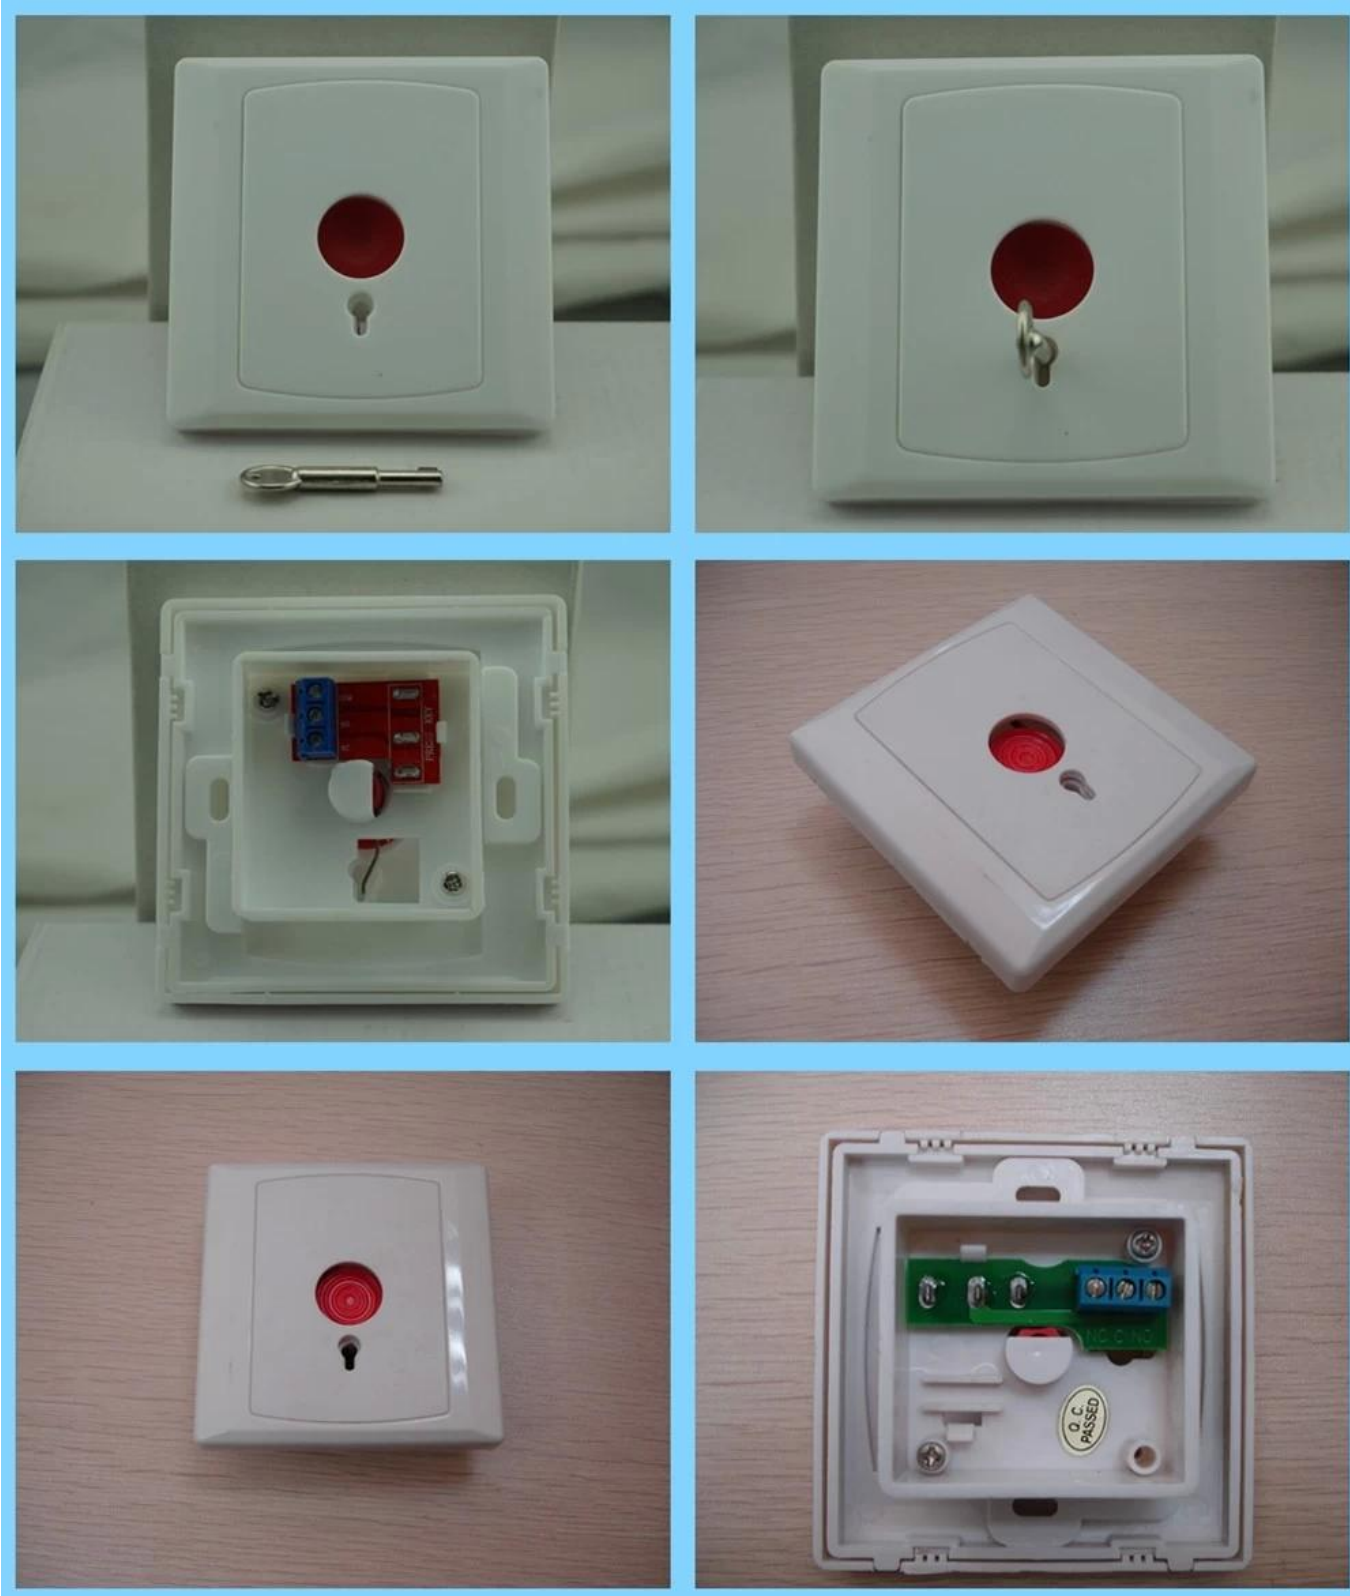

Key-reset emergency button

fireproof ABS material shell, key-reset, suitable
for access control and alarm system.

SMQT®

• Parameter

SMQT®

產品名稱	SMQT 鑰匙復位緊急按鈕
產品型號	EB-128
尺寸	86 × 86 × 32 (mm)
觸點類型	NO / NC
額定電流	3A @ 36V
額定電壓	AC/DC 36V
安裝方式	表面安裝
材料	ABS 防火材料
安裝孔距	60G

• Introduction

SMQT®

• *Feature*

SMQT

Key-reset emergency button

Fireproof ABS material shell

Suitable for access control and alarm system

NO/NC contact output

Metal key-reset and wall-mounted installation

2 years quality warranty and welcome OEM

•Packaging & shipping

SMQT®

緊急復位按鈕 產品說明書	
產品名稱	EB-128 緊急復位按鈕 產品說明書 說明書 說明書 說明書 說明書 說明書 說明書 說明書 說明書 說明書
數量	200 個
產品尺寸	37 * 37 * 46 (mm)
重量	20 克