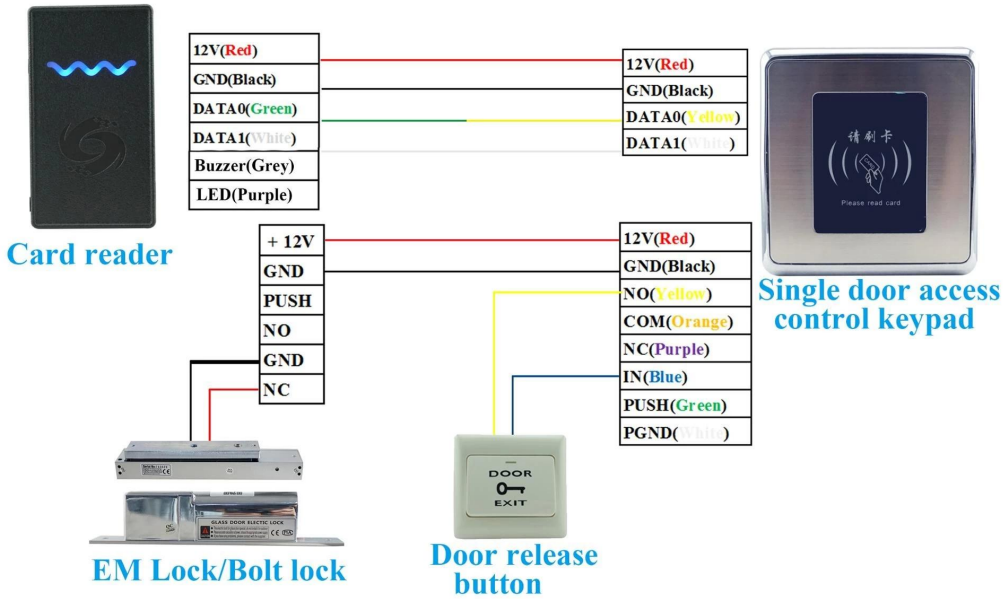

# NEW

PRODUCT THE ARRIVAL OF THE GOODS

THE INTERNATIONAL WEBSITE | ▲

工作频率:	13.56 射频 符合 ISO 15693 标准 频率 13.56Mhz
型号:	EA-63
尺寸:	85mm 45 mm 18 * *mm
读写距离:	读写距离 (ISO 15693) 约 125 厘米 / (符合 ISO 13.56) 约 10 厘米
接口:	26 针 / WG34 (符合 ISO 15693)
工作温度:	3 ~ 70℃
供电:	12VDC
工作湿度:	-25 ~ 70degree
功耗:	待机功耗 &lt; 60 mA
特点:	体积小 + 防水防尘
OEM:	支持 OEM 定制
包装:	50 个

## Where to use it?

This type card reader suitable for all kinds of access control system project for :  
Office, Hotel, Bank, Apartment, Government building, Laboratory etc.

□□□□□□ □□□□-□□

□□□□□□ □□□□□

SMQT<sup>®</sup>  
铭汗科技