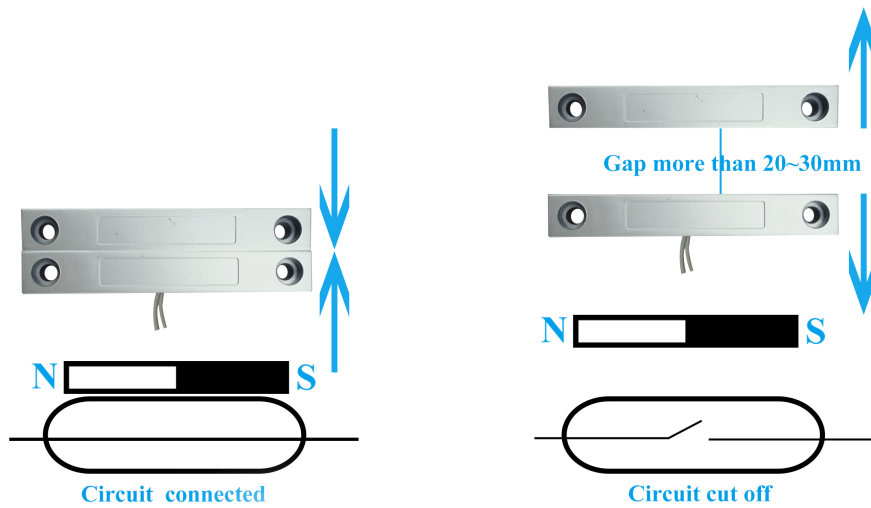

重量:	5 1200 重量 重量 重量 重量 重量 重量 重量g
数量:	2 重量 重量
OEM:	重量 重量 重量 重量

重量 重量 EB-139A

Waterproof

Size

mm

NC mode working principle

Installation

Packaging