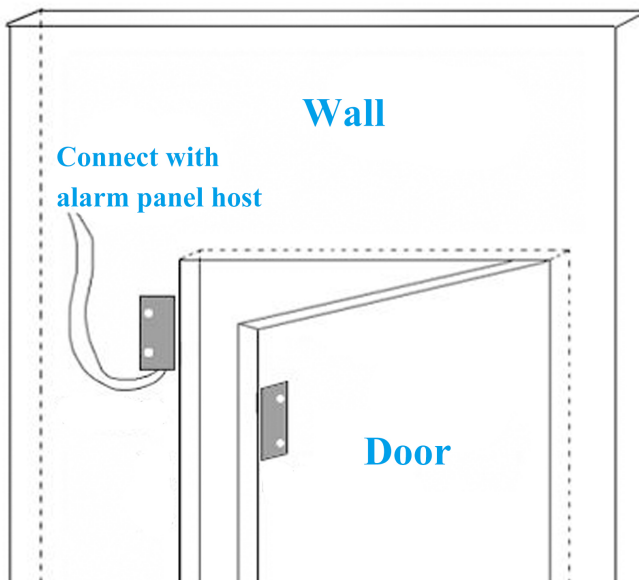

重量:	5 1200 重量 重量 重量 重量 重量 重量 重量g
数量:	2 重量 重量
OEM:	重量 重量 重量 重量

重量 重量 EB-139A

Waterproof

Size

mm

NC mode working principle

Installation

Packaging