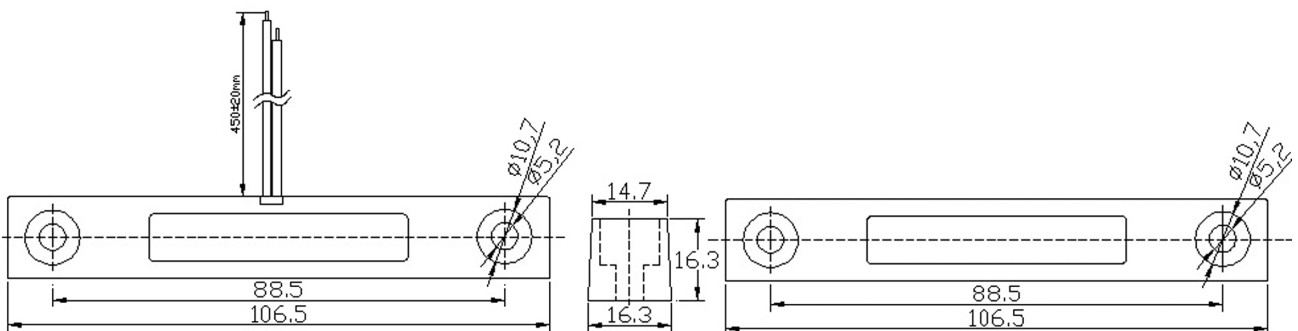

重量:	5 1200 重量 重量 重量 重量 重量 重量 重量g
数量:	2 重量 重量
OEM:	重量 重量 重量 重量

重量 重量 EB-139A

Waterproof

Size

mm

NC mode working principle

Installation

Packaging