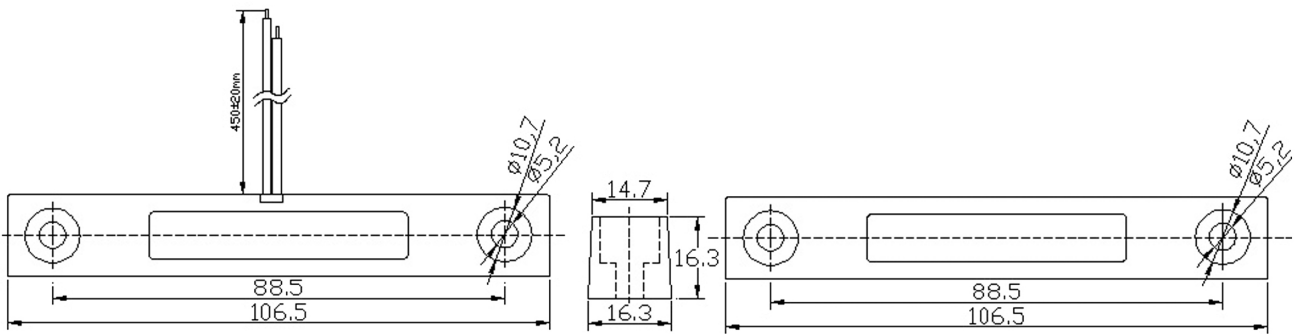

## EB-139B'S MAIN PARAMETER

<p>                 产品名称: ABS                  型号: EB-139B                  最大直流电压: Max DC 100                  最大电流: 0.5 A                  最大功率: 10W                  触点: NC / COM                  长度: 20 ~ 30mm                  尺寸: (A) 16 * 16 * 106 : (B) 16 * 16 * 106                  寿命: &gt; 100000                  材质: ABS +                  颜色:             </p>	<p>                 产品名称: ABS                  型号: EB-139B                  最大直流电压: Max DC 100                  最大电流: 0.5 A                  最大功率: 10W                  触点: NC / COM                  长度: 20 ~ 30mm                  尺寸: (A) 16 * 16 * 106 : (B) 16 * 16 * 106                  寿命: &gt; 100000                  材质: ABS +                  颜色:             </p>
--	--

重量:	2 130 g
数量:	2
OEM:	

# Size

mm