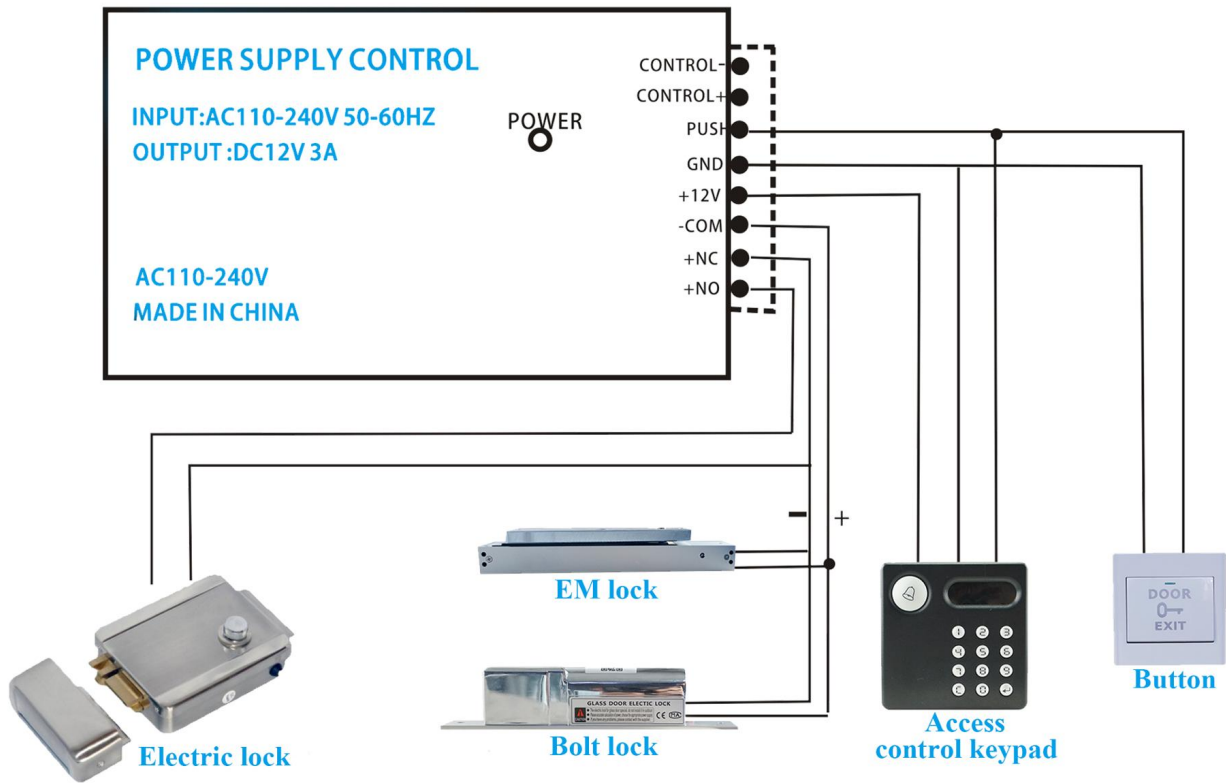

Wiring diagram

□□□□□