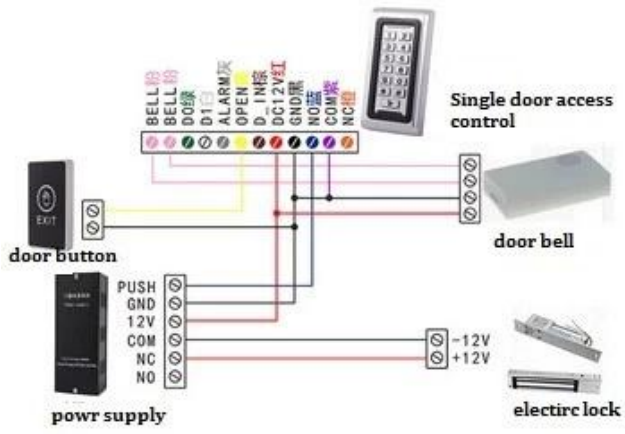

## • *Introduction*

**SMQT**

1. 產品名稱 - 密碼鎖  
 2. 產品型號  
 3. PC 軟體  
 4. IP68  
 5.

• Dimension

• *Installation*

SMQT

• *Feature*

**SMQT**