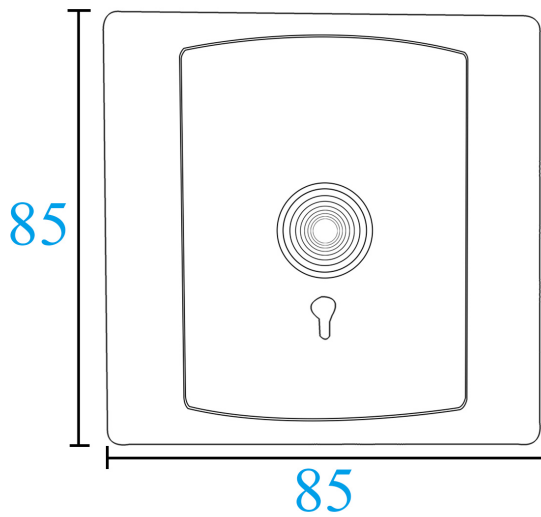

# Size

## EB-128s

品名	リレーモジュール
型番	EB-128
定格電流	0.3A
定格電圧	≤95V
接点容量	3回路NO / NC / COM
寿命	10000回
外形寸法	85mm×85mm×33mm
材質	樹脂
付属品	ABSケース+ PCB+リレー
動作温度	リレーモジュール
動作温度範囲	-20°C~70°C
寿命	10000回
OEM	対応OEM