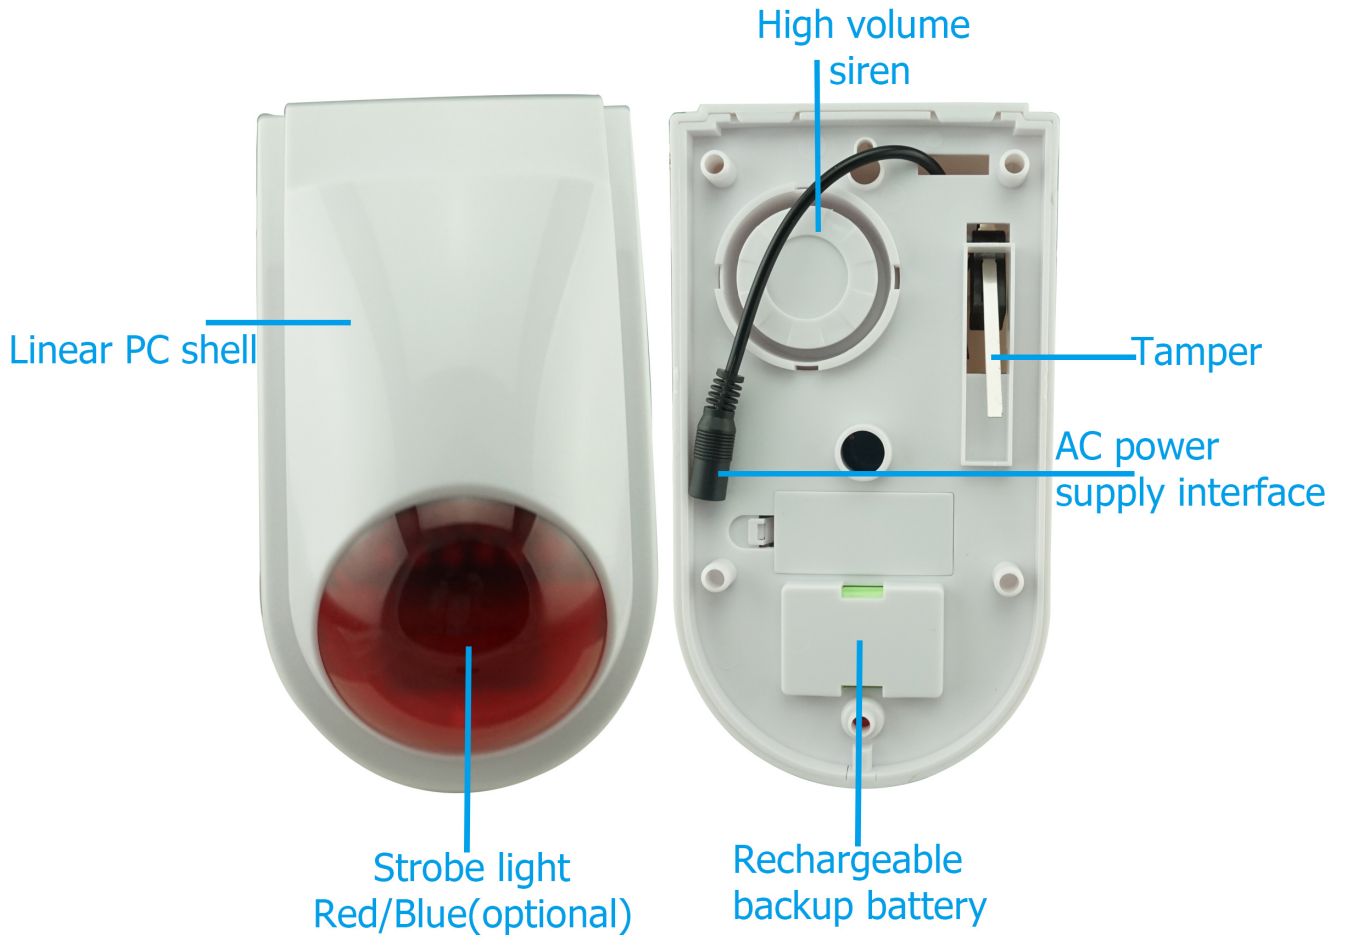

EB-167W

EB-167W

品名	
品名	EB-167W
规格	110V/240V 5W DC5V
功率	≤12W
重量	≤10g
尺寸	30mm
颜色	210×130×78mm
电压	120V
频率	3.7v 400Hz
波长	433Mhz 1572nm
温度	-10°C ~ + 70°C
寿命	70~100m
其他	

EB-167W

High volume siren

Linear PC shell

Tamper

AC power supply interface

Strobe light
Red/Blue(optional)

Rechargeable backup battery

Home

office

Factory

Outdoor place