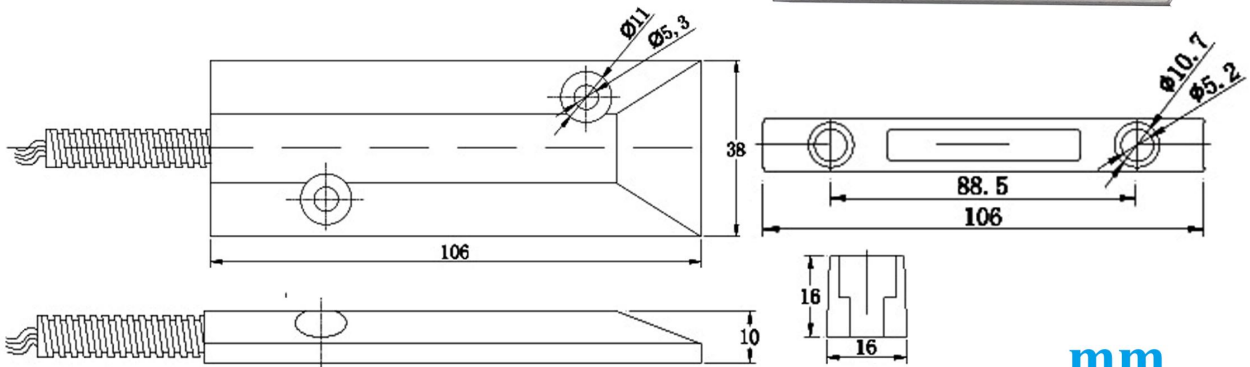

□□□	2□□□
OEM□	□□OEM

EB-137B□□□□□

Waterproof

Size

mm