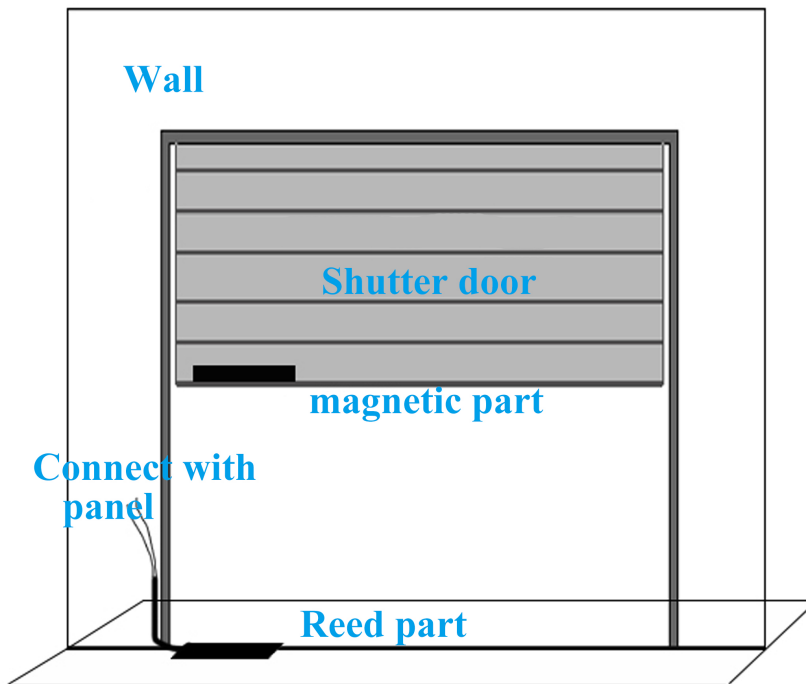

Installation