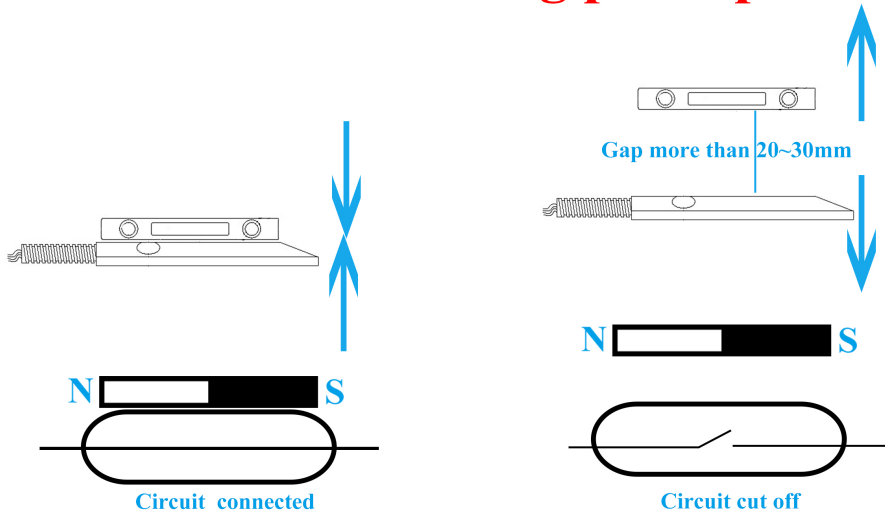

NC mode working principle