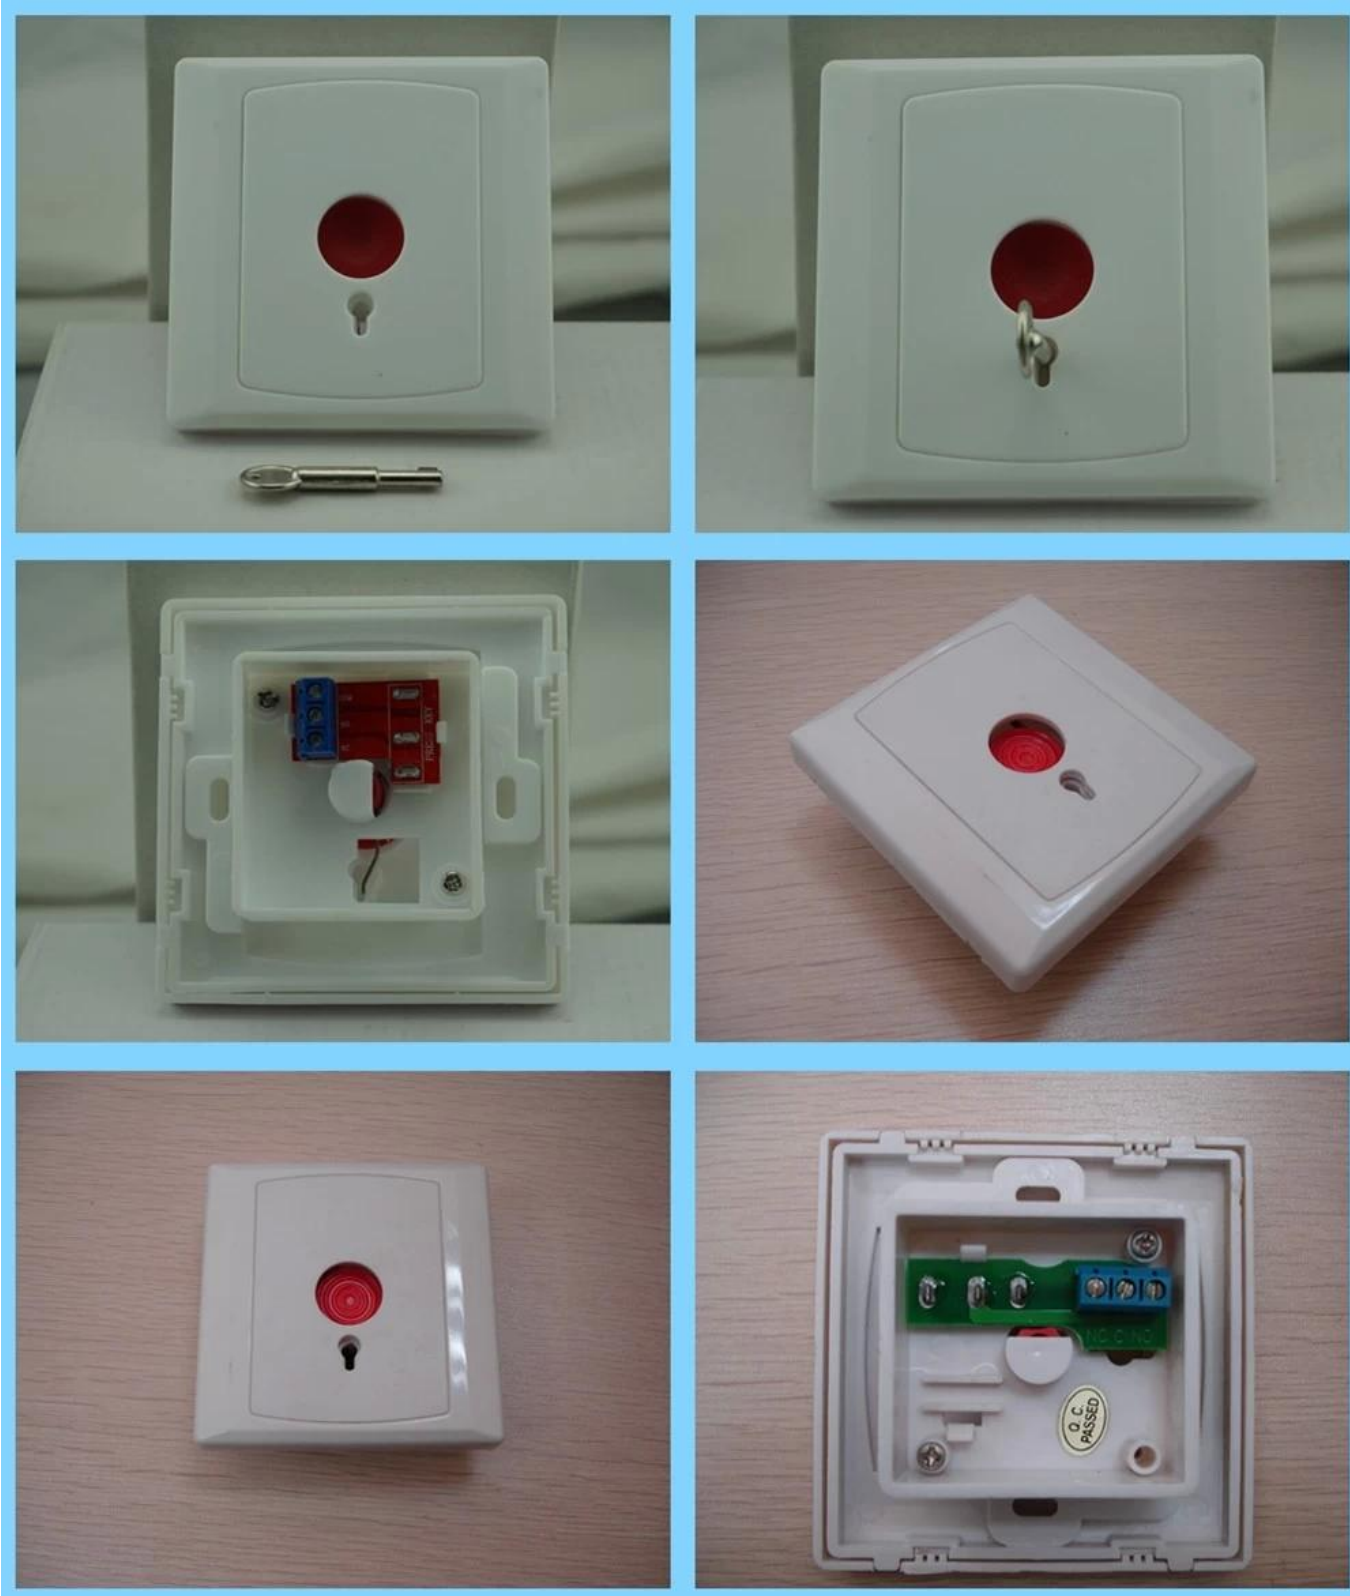

## Key-reset emergency button

fireproof ABS material shell, key-reset, suitable  
for access control and alarm system.

**SMQT®**

## • Parameter

**SMQT®**

Parámetro	
Nombre del producto	Llave metal-reset botón de emergencia para el sistema de alarma y sistema de control de acceso
Modelo	EB-128
Dimensión	86 × 86 × 32 (mm)
El contacto de salida	NO C
Clasificación actual	3A @ 36V
Reiniciar modo de ajuste	Key-reset / reset automático montado en la pared
Adecuado para	Control de acceso
Material	ABS a prueba de fuego alojamiento
color de la cáscara	Blanco
Peso neto	60g

## • Introduction

**SMQT®**

• *Feature*

**SMQT**

**Key-reset emergency button**

**Fireproof ABS material shell**

**Suitable for access control and alarm system**

**NO/NC contact output**

**Metal key-reset and wall-mounted installation**

**2 years quality warranty and welcome OEM**

---

● ***Packaging & shipping***

**SMQT**

<b>lista de embalaje</b>	
Nombre del producto	EB-128 botón de emergencia tecla de restablecimiento del metal para el sistema de alarma y sistema de control de acceso
Cantidad	200 PC por el cartón
Tamaño del cartón	37 * 37 * 46 (cm)
Peso	20 kg