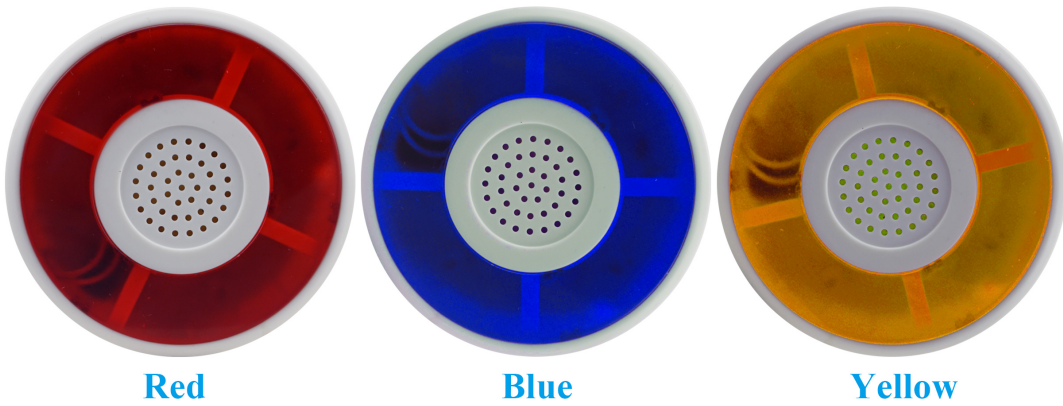

Forma redonda 12V sirena de luz de flash con presión de sonido de 110db

3 color optional

Red

Blue

Yellow

Size

35mm

80mm

Feature

110db sound pressure
150times/min ligh flash

PARÁMETRO PRINCIPAL DE EB-161B

Nombre del producto:	Forma redonda 12V sirena de luz de flash con presión de sonido de 110db
Número de modelo:	EB-161B
Tensión de trabajo:	DC 12V
Corriente de trabajo:	300mA
Presión de sonido	110db
Color de la luz del flash:	Rojo / Azul / Amarillo (opcional)
Longitud de los cables:	27cm
Tamaño:	Sirena: 80 (diámetro) * 35 (mm) Tamaño de la caja: 86 * 86 * 51 (mm)
Adecuado para:	Todo tipo de sistema de control de acceso de puerta y sistema de alarma antirrobo.
Material:	Caja de ABS + placa PCB
Peso:	95 g
Garantía:	2 años de garantía
OEM:	Bienvenido OEM