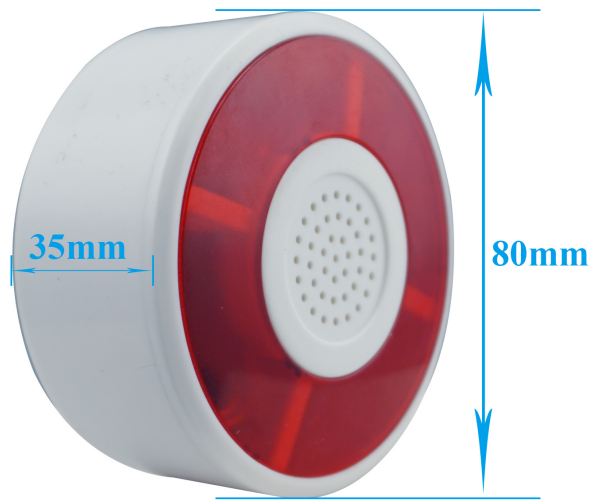

Forma redonda 12V sirena de luz de flash con presión de sonido de 110db

3 color optional

Red

Blue

Yellow

Size

35mm

80mm

Feature

110db sound pressure
150times/min ligh flash

PARÁMETRO PRINCIPAL DE EB-161B

Nombre del producto:	Forma redonda 12V sirena de luz de flash con presión de sonido de 110db
Número de modelo:	EB-161B
Tensión de trabajo:	DC 12V
Corriente de trabajo:	300mA
Presión de sonido	110db
Color de la luz del flash:	Rojo / Azul / Amarillo (opcional)
Longitud de los cables:	27cm
Tamaño:	Sirena: 80 (diámetro) * 35 (mm) Tamaño de la caja: 86 * 86 * 51 (mm)
Adecuado para:	Todo tipo de sistema de control de acceso de puerta y sistema de alarma antirrobo.
Material:	Caja de ABS + placa PCB
Peso:	95 g
Garantía:	2 años de garantía
OEM:	Bienvenido OEM