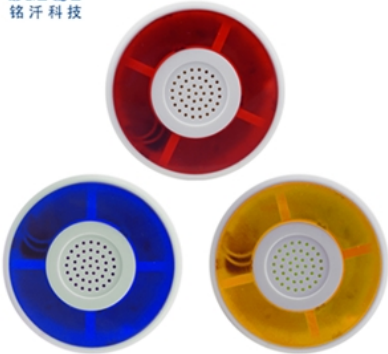

Forma redonda 12V sirena de luz de flash con presión de sonido de 110db

3 color optional

Red

Blue

Yellow

Size

35mm

80mm

Feature

110db sound pressure
150times/min ligh flash

PARÁMETRO PRINCIPAL DE EB-161B

Nombre del producto:	Forma redonda 12V sirena de luz de flash con presión de sonido de 110db
Número de modelo:	EB-161B
Tensión de trabajo:	DC 12V
Corriente de trabajo:	300mA
Presión de sonido	110db
Color de la luz del flash:	Rojo / Azul / Amarillo (opcional)
Longitud de los cables:	27cm
Tamaño:	Sirena: 80 (diámetro) * 35 (mm) Tamaño de la caja: 86 * 86 * 51 (mm)
Adecuado para:	Todo tipo de sistema de control de acceso de puerta y sistema de alarma antirrobo.
Material:	Caja de ABS + placa PCB
Peso:	95 g
Garantía:	2 años de garantía
OEM:	Bienvenido OEM

¿QUÉ PASA CON OTRA OPCIÓN?

SMQT
铭汗科技

SMQT
铭汗科技

SMQT
铭汗科技

SMQT
铭汗科技

SMQT
铭汗科技

SMQT
铭汗科技

SMQT
铭汗科技