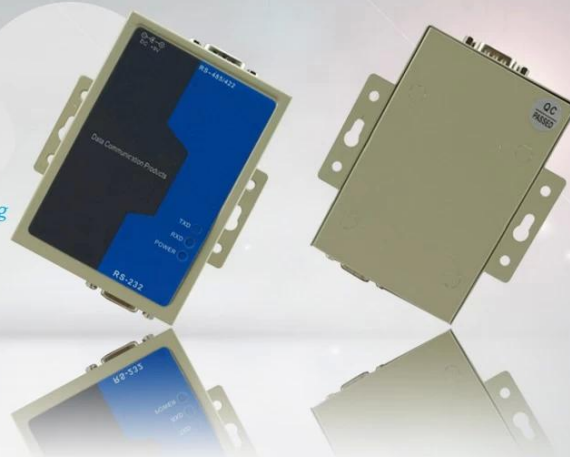

# Converter RS232 to RS485

Compatible with RS-232,RS-485/RS-422 standard of EIA/TIA

RS-232 interface, DB9(holes)

RS-422/RS-485 interface,DB9(pin) with 6 terminals

300-115.2kbps transmission speed

Twisted-pair cables as transmission medium

With protection of  $\pm 15\text{KVESD}$ ,RS-422/RS-485 of 600W lightning strike and surge power of each line.

3500VRMS isolation

500VDC isolation voltage

**SMQT**

## • Parameter

**SMQT**

Paramètre	
Nom du produit	Convertisseur de données RS232 à RS485
Modèle	EA-05
Dimension	90L * 65W * 25.5H (mm)
Alimentation externe	DC 9V
Fonctionnalité série	Interface compatible Avec EIA / TIA RS-232C, norme RS-485 / RS-422
Interface électrique	Interface RS-232C DB9 Connecteur femelle femelle, interface RS-422 / RS-485 Connecteur femelle DB9 et est Équipé de six bornes
Indication du signal	Trois feux de signalisation TXD RXD POWER
Support de transmission	Paire torsadée blindée câbler
Taux de transmission	300-115.2KBPS
classe de protection	Interface RS-232 $\pm$ Protection 15KVESD, interface RS-422 / RS-485 à 600W par ligne de foudre protection contre les surtensions
Isolement	3500VRMS
Couleur	gris
Usage	Système de contrôle d'accès
Humidité relative	5% ~ 95%
Environnement temprature	0 °C ~ 50 °C
Poids net	0,62 kg