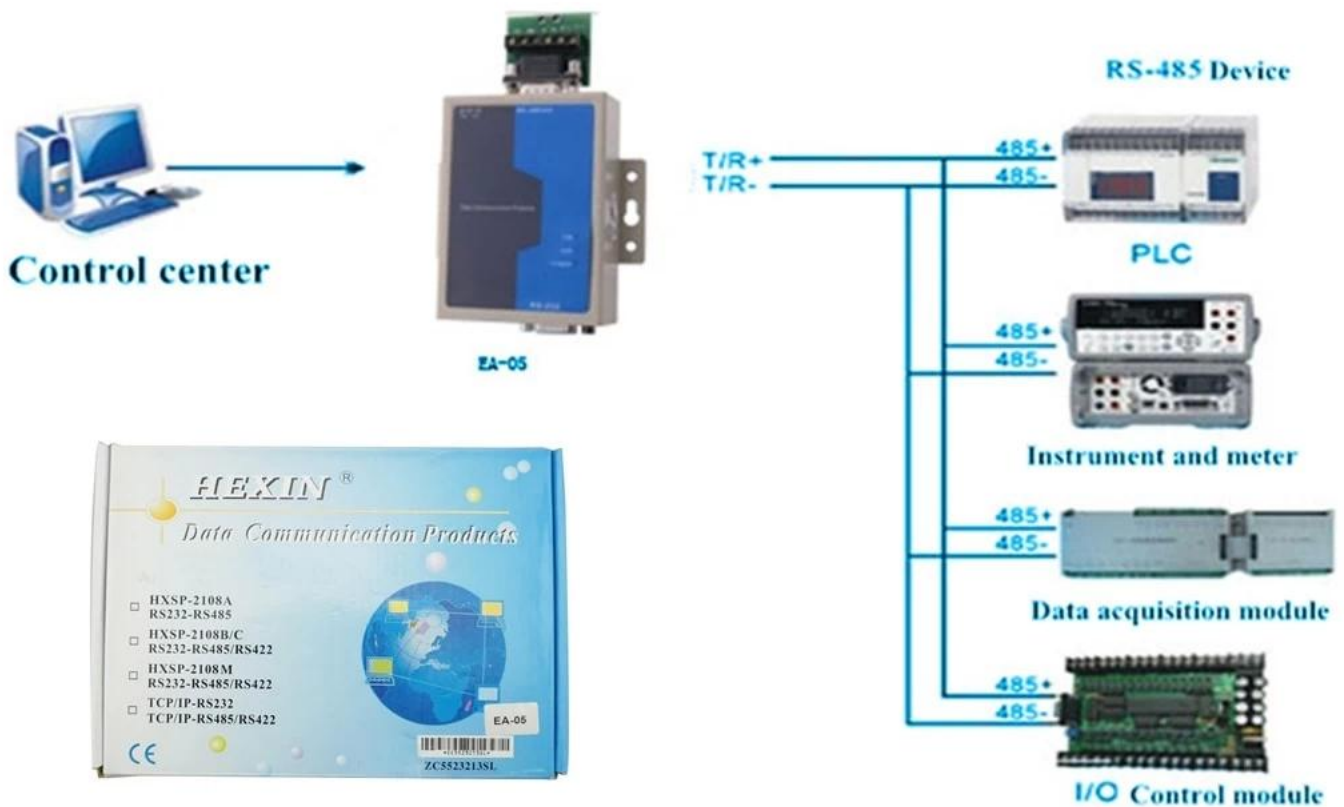

• Application

SMQT®

• Packaging & shipping

SMQT®

Liste des emballages	
Nom du produit	Convertisseur de commutation de données RS232 à RS485 EA-05
Quantité	20 pièces par carton
Taille du carton	43 * 30 * 37 (cm)
Poids	14kg