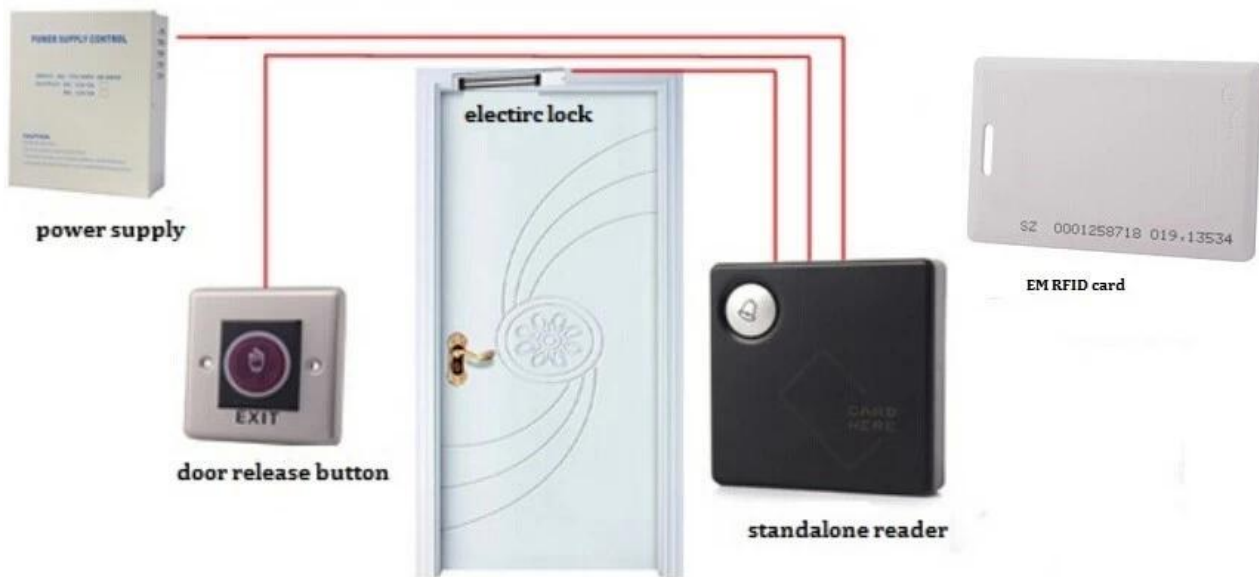

• *Installation*

SMQT

• *Packaging & shipping*

SMQT