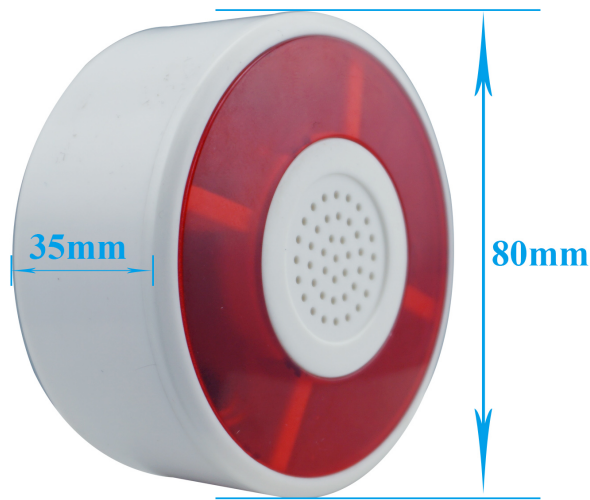

Sirène 12V à lampe ronde avec pression acoustique de 110 dB

3 color optional

Red

Blue

Yellow

Size

Feature

110db sound pressure
150times/min ligh flash

PARAMETRE PRINCIPAL DE EB-161B

Nom du produit:	Sirène 12V à lampe ronde avec pression acoustique de 110 dB
Numéro de modèle:	EB-161B
Tension de travail:	DC 12V
Courant de travail:	300mA
Pression sonore:	110db
Couleur de la lumière flash:	Rouge / Bleu / Jaune (optionnel)
Longueur des fils:	27cm
Taille:	Sirène: 80 (diamètre) * 35 (mm) Taille de la boîte: 86 * 86 * 51 (mm)
Convient à:	Toutes sortes de système de contrôle d'accès de porte et système d'alarme antivol
Matériel:	Boîtier ABS + carte de circuit imprimé
Poids:	95g
Garantie:	2 ans de garantie
OEM:	Bienvenue OEM