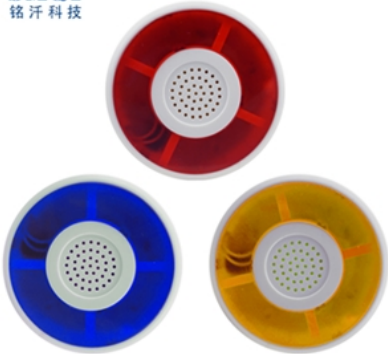

SMQT
铭汗科技

SMQT
铭汗科技

SMQT
铭汗科技

SMQT
铭汗科技

SMQT
铭汗科技

SMQT
铭汗科技

SMQT
铭汗科技

SMQT
铭汗科技

SMQT
铭汗科技