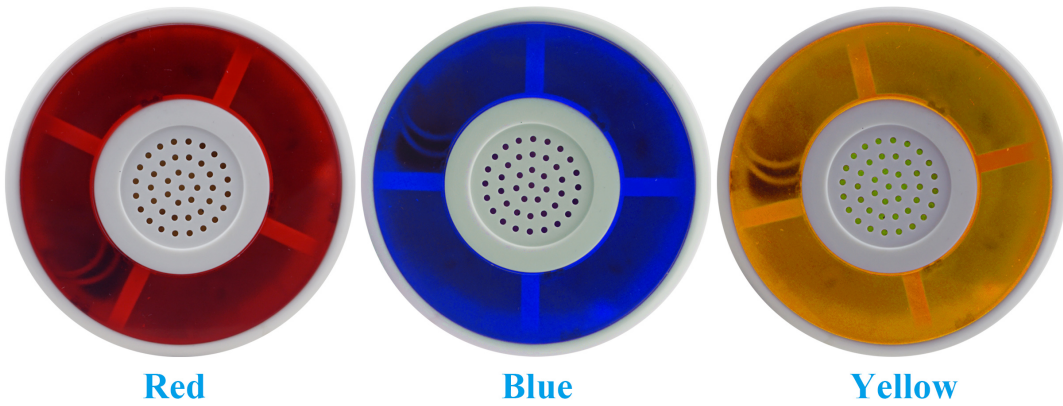

Sirène 12V à lampe ronde avec pression acoustique de 110 dB

3 color optional

Red

Blue

Yellow

Size

Feature

110db sound pressure
150times/min ligh flash

PARAMETRE PRINCIPAL DE EB-161B

Nom du produit:	Sirène 12V à lampe ronde avec pression acoustique de 110 dB
Numéro de modèle:	EB-161B
Tension de travail:	DC 12V
Courant de travail:	300mA
Pression sonore:	110db
Couleur de la lumière flash:	Rouge / Bleu / Jaune (optionnel)
Longueur des fils:	27cm
Taille:	Sirène: 80 (diamètre) * 35 (mm) Taille de la boîte: 86 * 86 * 51 (mm)
Convient à:	Toutes sortes de système de contrôle d'accès de porte et système d'alarme antivol
Matériel:	Boîtier ABS + carte de circuit imprimé
Poids:	95g
Garantie:	2 ans de garantie
OEM:	Bienvenue OEM