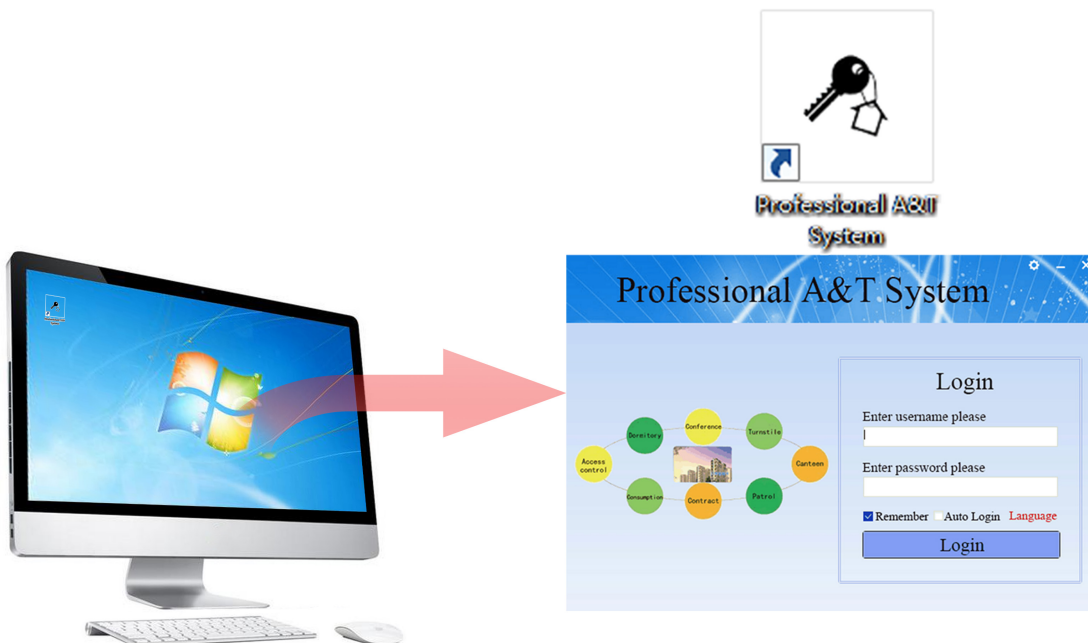

Lettores di tastiera per presenze orarie biometriche biometriche con interfaccia di comunicazione USB TCP / IP

Il parametro principale di EA-902

Nome del prodotto:	Lettores di tastiera per presenze orarie biometriche biometriche con interfaccia di comunicazione USB TCP / IP		
Modello:	EA-902	Taglia:	175 * 120 * 30 (mm)
Capacità dell'utente:	1000	Capacità delle dita:	10000
Capacità record:	100000	Comunicazione:	TCP / IP, USB
Dimensioni del display:	schermo a colori 4.0 "TFT LCD	Uscita vocale:	Sì / English prompt vocale
Funzione presenze:	Lavoro on / off, lavoro straordinario ...	Metodo di autenticazione:	Fingerpirng, password, ID utente
Linguaggio:	17 lingue integrate liberamente regolabili	Peso:	0.7kg
Batteria di backup:	Opzionale	Funzione disco U:	caricare / scaricare le informazioni di registrazione, registrare

Live voice prompts

Live voice and adjustable volume

3 level user rights

Admin, Super-User, User

Verification

FP, PWD, ID
FP + PWD, FP + ID

4.0" TFT screen

Large High resolution LCD TFT color screen

CE certificate

CE certificate

Software/SDK

Free Software / SDK

OEM/ODM

Startup logo, logo label, Silk-printing, Firmware, Software

Working standalone or TCP/IP networking

Free PC software