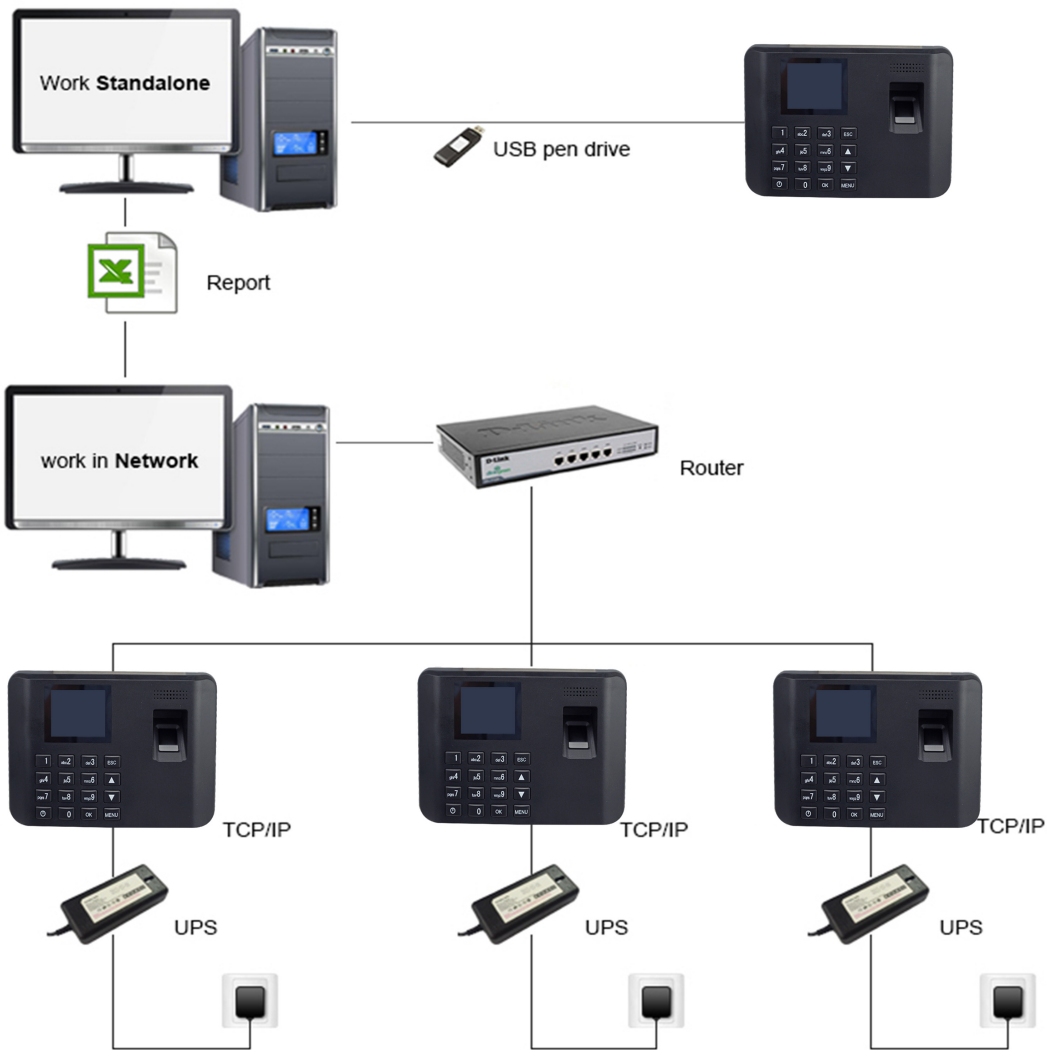

Lettores di tastiera per presenze orarie biometriche biometriche con interfaccia di comunicazione USB TCP / IP

Il parametro principale di EA-902

Nome del prodotto:	Lettores di tastiera per presenze orarie biometriche biometriche con interfaccia di comunicazione USB TCP / IP		
Modello:	EA-902	Taglia:	175 * 120 * 30 (mm)
Capacità dell'utente:	1000	Capacità delle dita:	10000
Capacità record:	100000	Comunicazione:	TCP / IP, USB
Dimensioni del display:	schermo a colori 4.0 "TFT LCD	Uscita vocale:	Sì / English prompt vocale
Funzione presenze:	Lavoro on / off, lavoro straordinario ...	Metodo di autenticazione:	Fingerpirng, password, ID utente
Linguaggio:	17 lingue integrate liberamente regolabili	Peso:	0.7kg
Batteria di backup:	Opzionale	Funzione disco U:	caricare / scaricare le informazioni di registrazione, registrare

Live voice prompts

Live voice and adjustable volume

3 level user rights

Admin, Super-User, User

Verification

FP, PWD, ID
FP + PWD, FP + ID

4.0" TFT screen

Large High resolution LCD TFT color screen

CE certificate

CE certificate

Software/SDK

Free Software / SDK

OEM/ODM

Startup logo, logo label, Silk-printing, Firmware, Software

Working standalone or TCP/IP networking

Free PC software