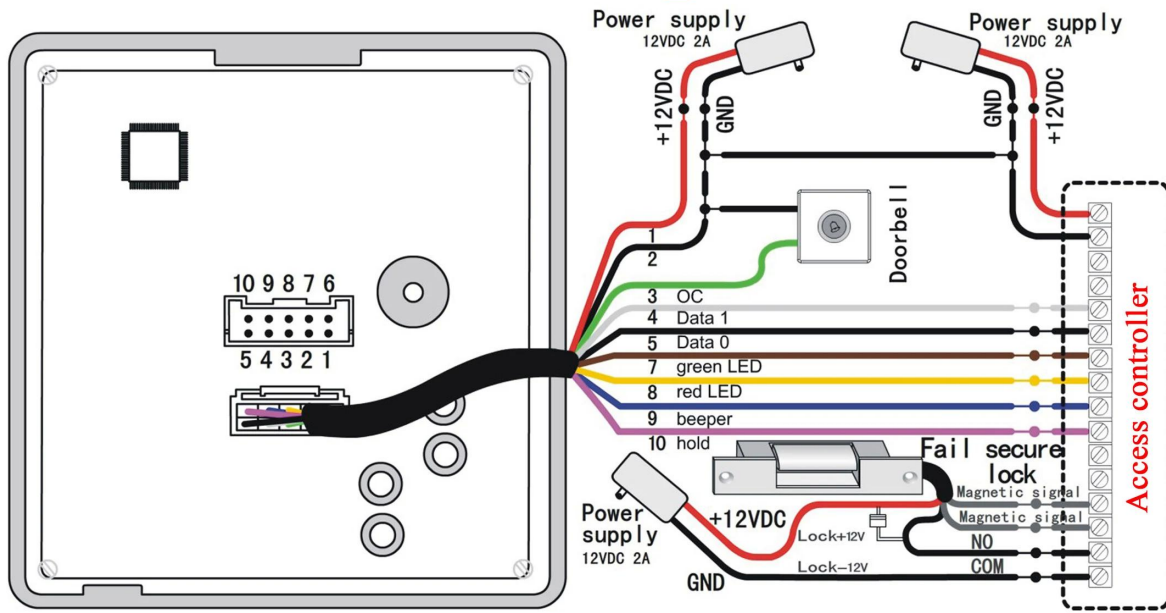

Wire diagram

2 years warranty