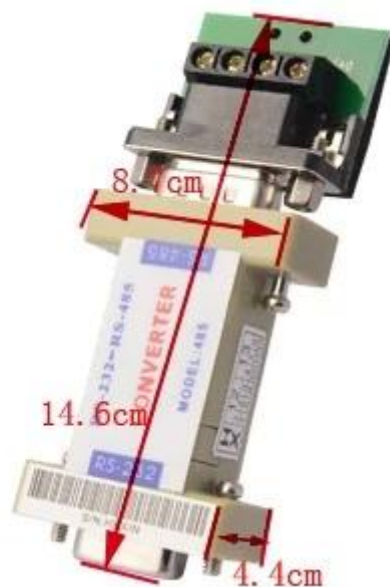

serial tampok	Interface katugma sa EIA / TIA RS-232C, RS-485 standard
electrical Interface	RS-232C terminal DB9 babae connector port, RS-485 terminal DBP pin connector port na may terminal (apat o anim na mga kable kable)
trabaho	Asynchronous half-duplex
transmission medium	Ordinary line, baluktot pares o shielded cable
transmission rate	300-115200BPS
transmission distansya	5 m (RS-232 terminal) 1200 m (RS-485 terminal)
Communication Protocol	malinaw
senyas	RS-232: TXD, RXD, RTS, CTS, DTR, DSR, DCD, GND RS-485: Petsa +, Date-, GND
Paggawa kapaligiran	-10 °C ~ 85 °C
operating temperatura	5% hanggang 95%
Power Supply	Mahusay na serial paganakaw teknolohiya, walang mga panlabas na kapangyarihan supply, real tatlong linya (TD, RD, GND) sistema ng komunikasyon

Ang converter ay maaari convert RS-232 serial port TXD at RXD signal sa balanse half-duplex two-wire RS-485 signal. Walang mga panlabas na kapangyarihan supply, direkta mula sa 3 talampakan RS-232 port paganakaw, habang ang 7 talampakan Kahilingan na si (RTS), 4 pin Data Terminal Handa (DTR) sa auxiliary power supply converters, automatic daloy control kaya hindi mo na kailangang muling hanay ng mga hardware at pag-install ay napaka-simple.

● 产品优势

Wire kalahati duplex, mahusay pagnanakaw, walang mga panlabas na kapangyarihan supply, suporta remote 1.2km, 128 nodes, serial proteksyon, hot-swappable, na may lamang RX at TX, bilis ng hanggang sa 115.2k, pang-industriya disenyo, anti-kidlat, anti-static, malawakang ginagamit sa pang-industriya automation sistema ng kontrol, card access control systems, parking sistema, automated banking system, sasakyan singilin sistema, empleyado pagdalo management system, highway toll system.