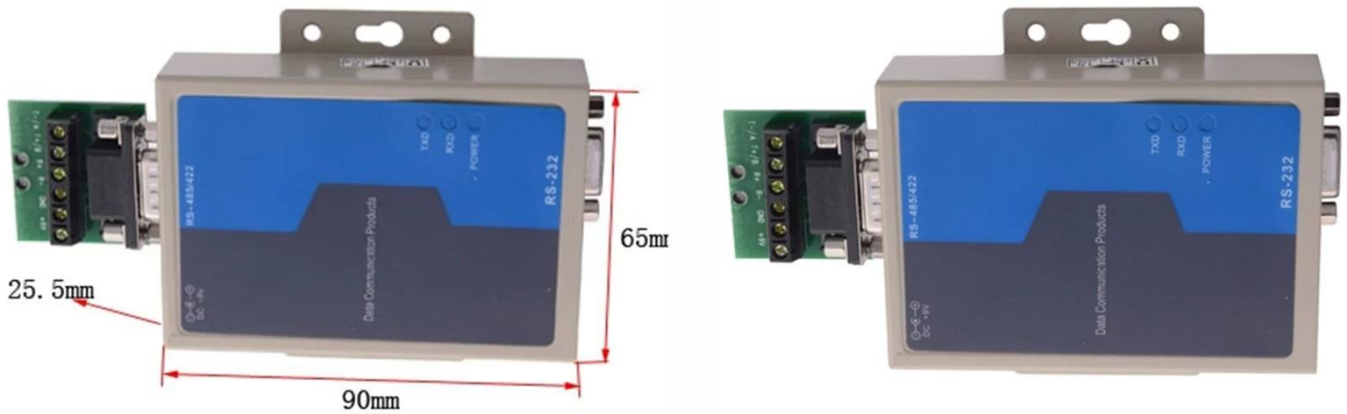

● Dimesion Picture

SMOT®