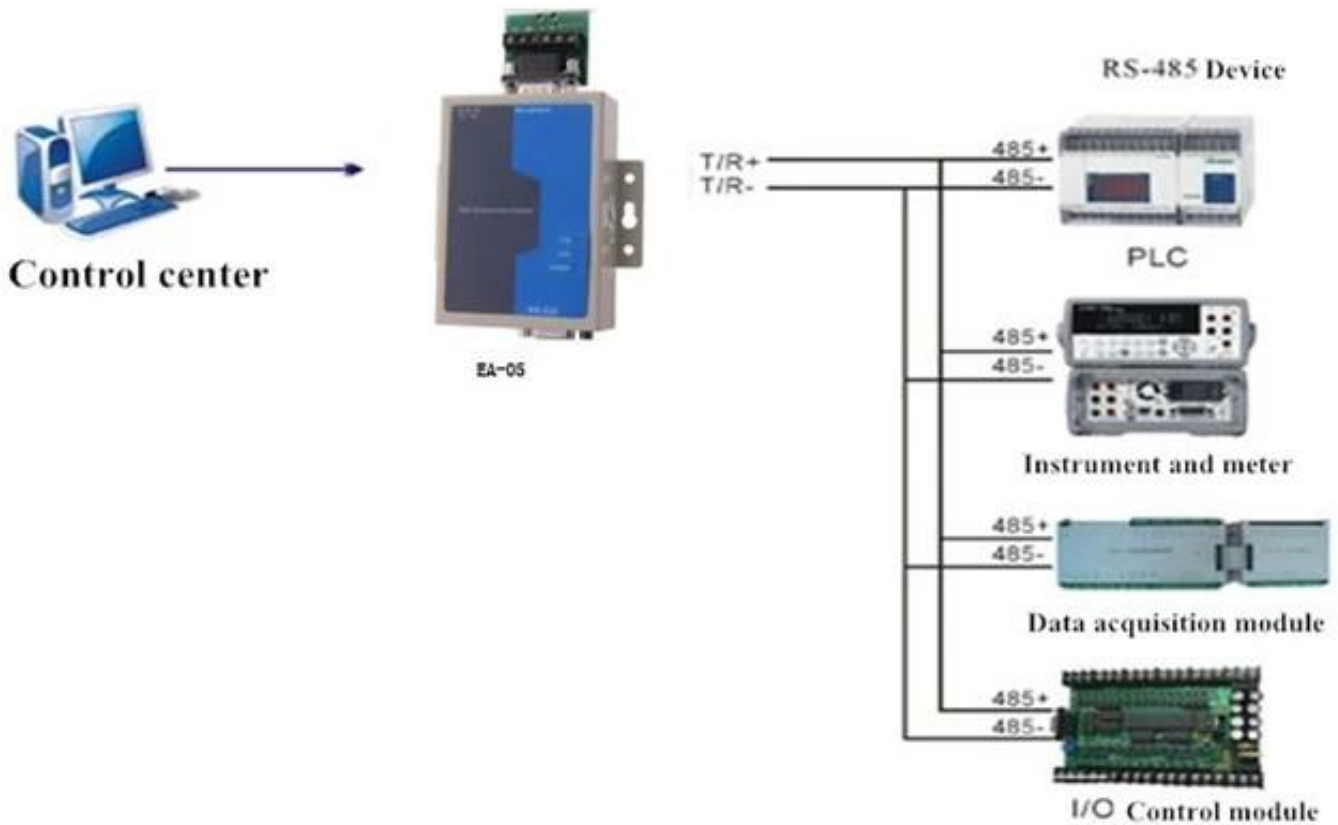

● Installations

SMOT®