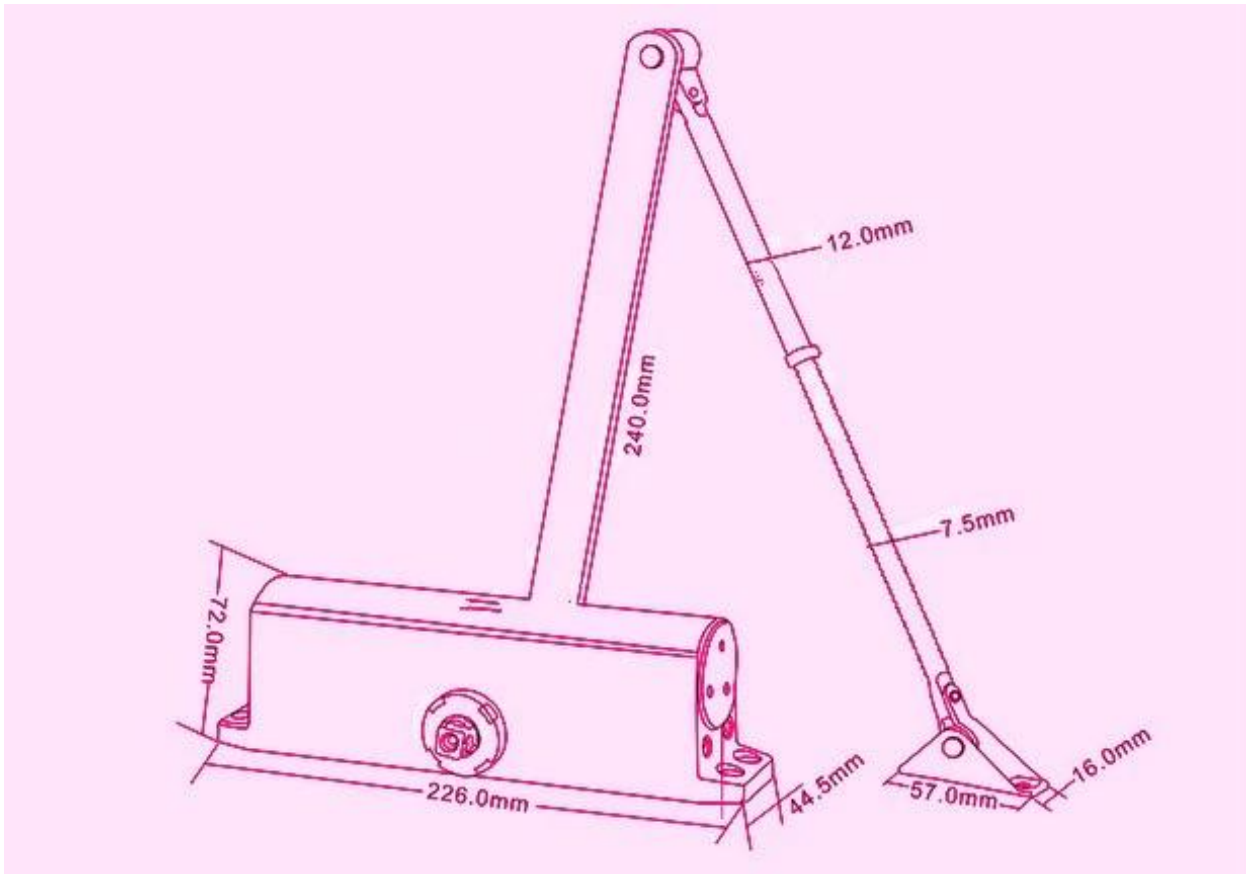

## ● Parameter

**SMQT**

Parameter ng produkto	parameter Paglalarawan
Dimensyon ng pangunahing katawan	226Lx44.5Wx72H (mm)
Lapad ng doormax	1200mm
Timbang ng pinto max	80-100kg
Ack-check Function	HINDI
Max bukas anggulo	180
Isinasara bilis pagsasaayos	Spee1: 180 ° -15 °; Speed2: 15 ° -0 °
Nauukol temperatura	-20 °C -45 °C
applicability	kaliwa buksan o pakanan bukas na pinto
Napasa durability test	1,000,000 cycles
timbang	2.1kg

## ● Introduction

**SMQT**

Door mas malapit na naka-install sa tuktok ng pinto dahon na may single pambungad, ay naaangkop sa kahoy na pinto, bakal pinto at pinto laban sa sunog.

Appliable sa iisang pinto na may maximum pinto lapad ng 1200mm at pinto bigat ng 80-100kg.

## ● Dimesion Picture

**SMQT**

● Packing list

**SMOT**

QTY / CTN	10
Demision (L * W * H) (cm)	56 * 34 * 18
Gross Timbang (kg) / CTN	17.0

2011 Brazil Fair

2012 Shenyang Fair

2015 Jinan Fair