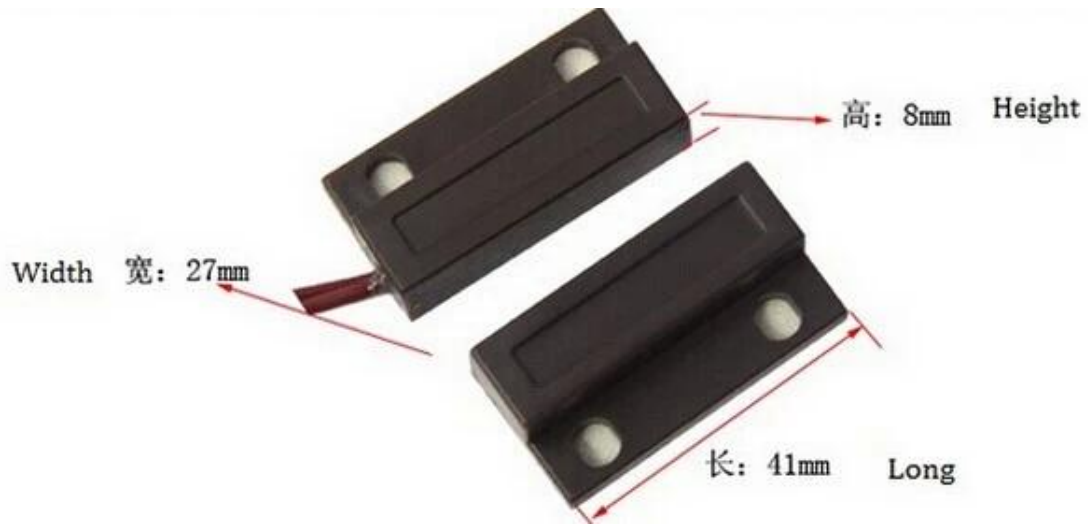

## ● Parameter

SMQT

Mga Dimensyon	41L * 27W * 8 (mm)
koneksyon	Karaniwan bukas / normal sarado
operating distance	20 ± 5 (mm)
Maximum na presyon	≤100VDC
Load kasalukuyang	≤500mA
Working Power	≤10W
pabahay Material	ABS hindi masusunog materyal
hugis kulay	Brown / White
saklaw	Non-ferrous pinto o window
timbang ng produkto	12g

## ● Introduction

SMQT

Ang bintana at pinto ng seguridad ay ang alarma sensor sa wire. The awtomatikong pinto sensor tulad ang pinto magnetic contact detector ikonekta ang sistema ng alarma upang gumana.

## ● Dimesion Picture

SMQT

● Features

SMQT