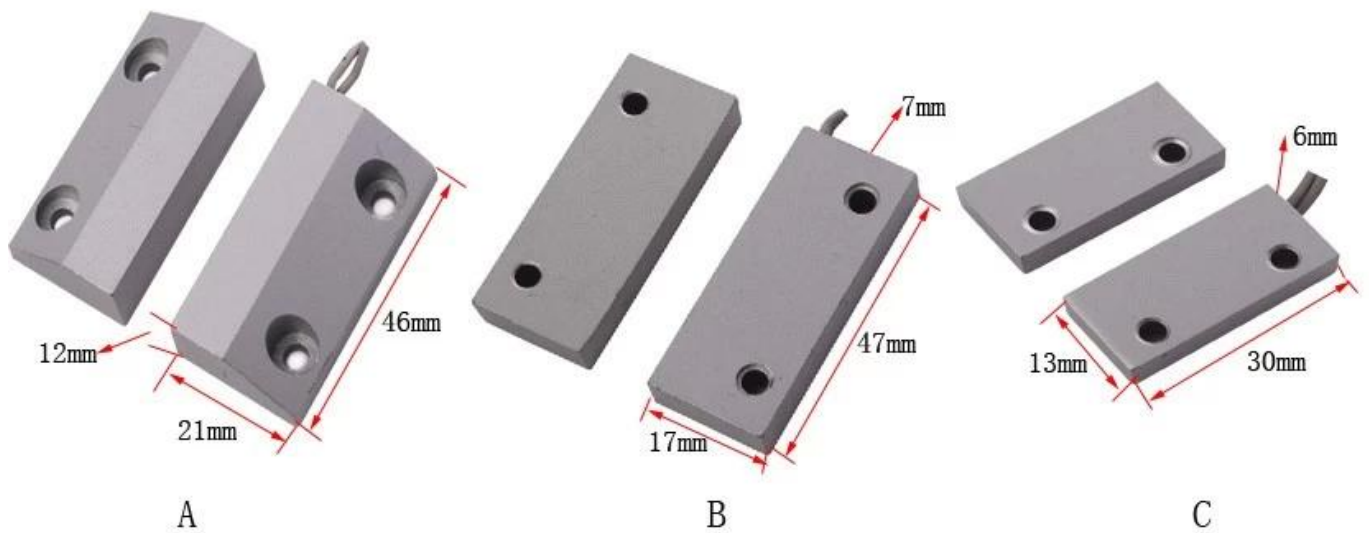

modelo	EB-138A	EB-138B	EB-138C
Mga Dimensyon	46 * 21 * 12 (mm)	47 * 17 * 7 (mm)	30 * 13 * 6 (mm)
koneksyon	Karaniwan bukas / normal sarado	Karaniwan bukas / normal sarado	Karaniwan bukas / normal sarado
operating distance	50 ± 10 (mm)	50 ± 10 (mm)	50 ± 10 (mm)
Maximum na presyon	≤100VDC	≤100VDC	≤100VDC
Working Power	≤10W	≤10W	≤10W
pabahay Material	sink haluang metal	sink haluang metal	sink haluang metal
saklaw	Iron pinto o window	Iron pinto o window	Iron pinto o window
Load kasalukuyang	≤500mA	≤500mA	≤500mA
timbang ng produkto	150g	100g	50g

Magnetic pinto access control system at pinto seguridad alarma sistema ay maaari ding gamitin sa ito pinto contact sensor alarma aparato.

• *Dimension*

SMQT®

• *Packing&Shipping*

SMQT

• *Office show*

SMQT

● Exhibition