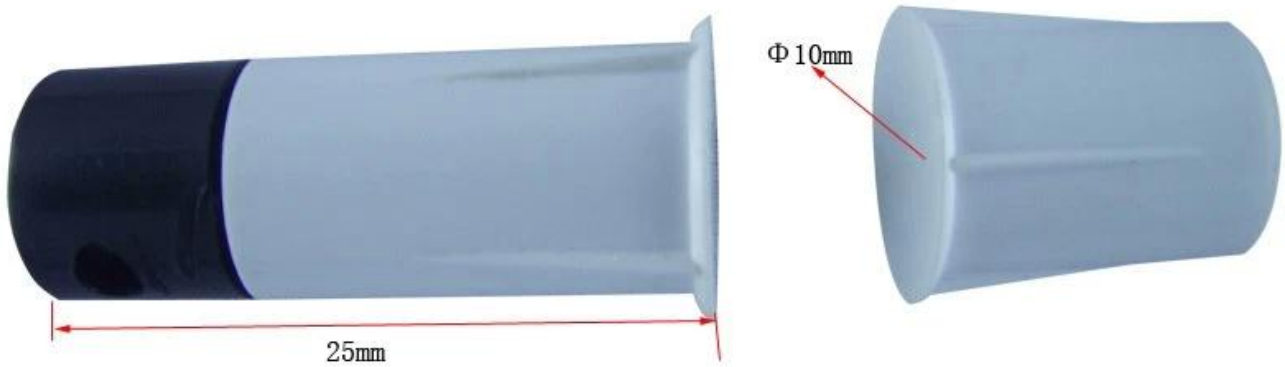

<b>detalye</b>	
<b>Pangalan ng Produkto</b>	Naka-embed na Concealed Doors Sensor Magnetic Contact
<b>modelo</b>	EB-141
<b>Mga Dimensyon</b>	Φ10 * 25 (mm)
<b>koneksyon</b>	Karaniwan bukas / normal sarado
<b>operating distance</b>	15-20 (mm)
<b>Maximum na presyon</b>	≤100VDC
<b>Load kasalukuyang</b>	≤500mA
<b>Working Power</b>	≤10W
<b>pabahay Material</b>	ABS
<b>shell kulay</b>	White / Brown (opsyonal)
<b>Suitabe para</b>	Kahoy na pinto at mga bintana / mga kahoy na pinto

ABS sunog-retardant materyal.

Hindi tinatagusan ng tubig seal, magandang hitsura, mataas na magnetic adsorption.

Naka-embed na Magnetic switch ay binubuo ng dalawang bahagi at ang pang-akit switch, switch seksyon konektado sa pamamagitan ng tambo lumipat sa pamamagitan ng lead.

Package mula stereotypes; ang pang-akit bahagi ng kaukulang magnetic field lakas magneto nakabalot sa plastic o metal pabahay. Kapag ang dalawang hiwalay na o malapit sa isang tiyak na distansya, at dahil doon nagiging sanhi ng paglabag lumipat sensing mga pagbabago sa posisyon ng katawan.

Naka-embed na Menci alarm malawak na ginagamit sa maraming mga lugar ng mga lunsod o bayan seguridad, banking, telekomunikasyon, kapangyarihan, katarungan, komunidad, pabrika, mga kompanya, ang mga paaralan, bahay, villas, warehouses at iba pang mga pinto at bintana pag-install.