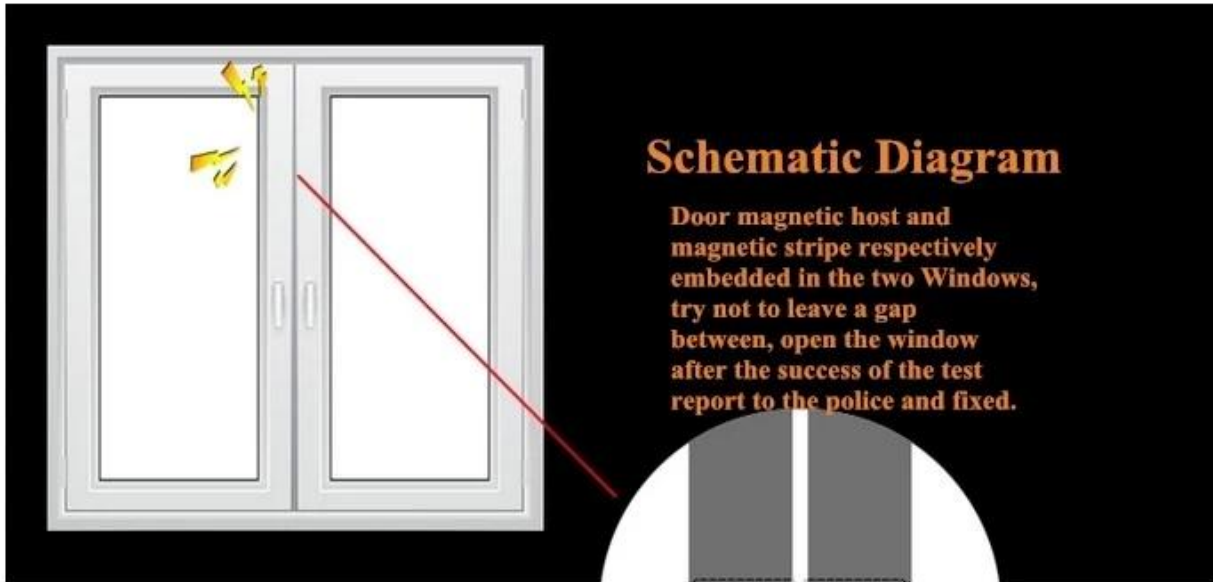

● Packing list

SMQT

Listahan packaging	
Pangalan ng Produkto	EB-141 Naka-embed na Concealed Doors Sensor Magnetic Contact
Dami	2000 / box
Packing Mismong	37.5 * 29.5 * 20 (cm)
Packing timbang	20.94Kg