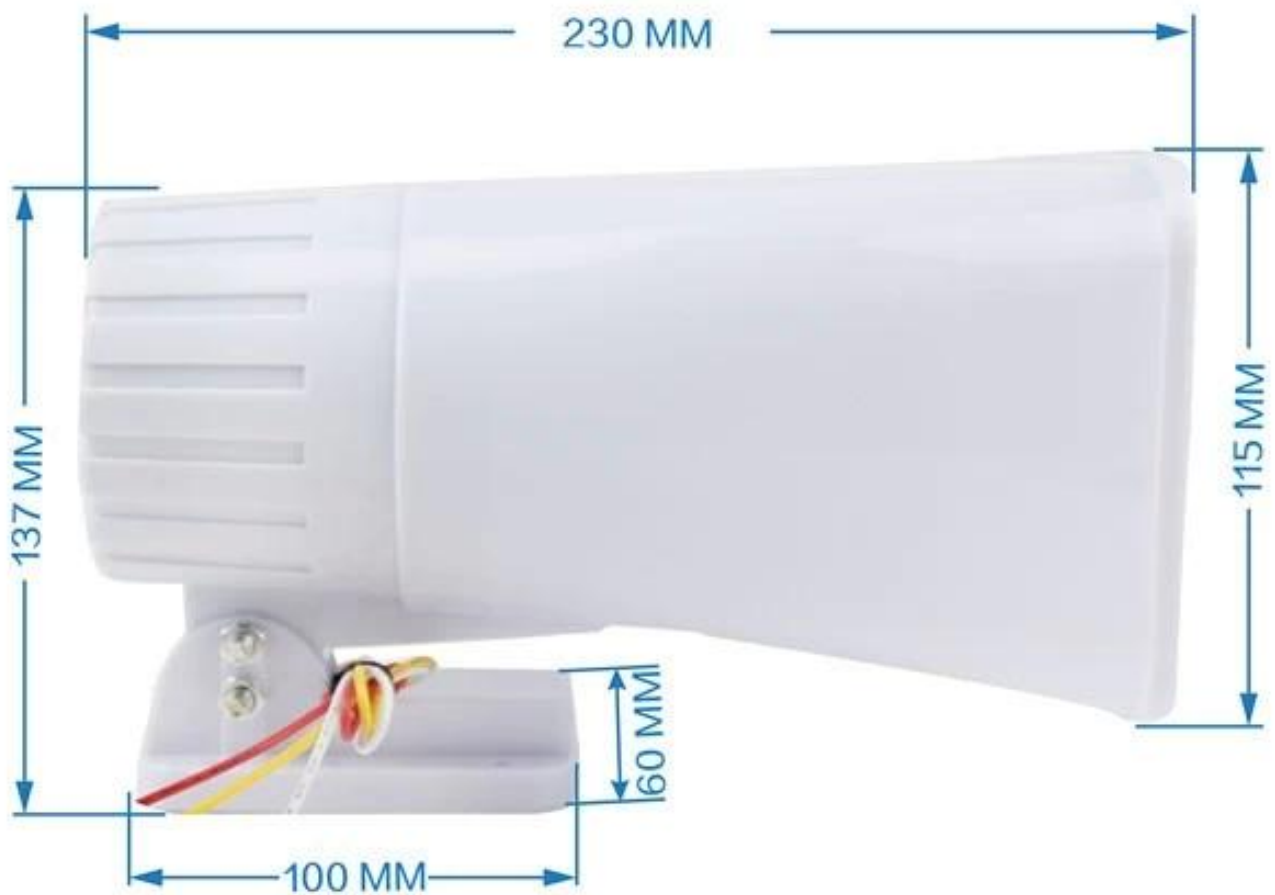

kapangyarihan at db sirena,
ang malakas na pang-industriya electric sungay sirena ay ginagamit
sa sistema ng alarma.

• *Dimension*

SMQT®

• *Feature*

SMQT®