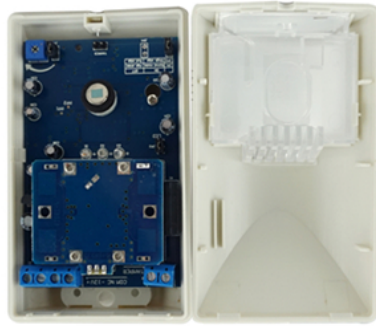

Ang Aliwan ng Immune Wired Passive Infrared PIR Sensor EB-182

Pangunahing parameter ng EB-182

Parameter

Pangalan	Magandang kalidad na wired pet-immune PIR detector para sa burglar alarm system
Model	EB-182
Ang sukat	107 * 59 * 40 (mm)
Boltahe ng pagpapatakbo	DC 9 ~ 16V
Pag-uusap kasalukuyang	12mA, 12V DC
Pagkuha ng distansya	12m
Anggulo ng pagtuklas	110 °
Mode ng pag-install	naka-mount ang dingding
Ang taas ng pag-install	mga 2.2m

LED	ON / OFF (opsyonal)
OEM	I-print ang logo, atbp
Output ng alarma	WALANG / NC
Materyal	Pabahay ng fireproof ABS
Angkop na saklaw	Ang anti-pagnanakaw sa bahay at opisina

Anong mga tampok ng EB-182 ang mayroon?

Paano mag-install?

Paano ang tungkol sa iba pang pagpipilian?

SMQT
铭汗科技

SMQT
铭汗科技

SMQT
铭汗科技

SMQT
铭汗科技

SMQT
铭汗科技

SMQT
铭汗科技