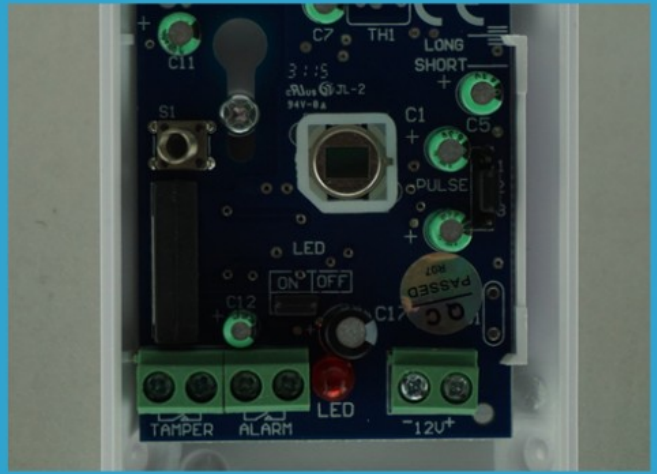

Ang Aliwan ng Immune Wired Passive Infrared PIR Sensor EB-182

Pangunahing parameter ng EB-182

Parameter

Pangalan	Magandang kalidad na wired pet-immune PIR detector para sa burglar alarm system
Model	EB-182
Ang sukat	107 * 59 * 40 (mm)
Boltahe ng pagpapatakbo	DC 9 ~ 16V
Pag-uusap kasalukuyang	12mA, 12V DC
Pagkuha ng distansya	12m
Anggulo ng pagtuklas	110 °
Mode ng pag-install	naka-mount ang dingding
Ang taas ng pag-install	mga 2.2m

LED	ON / OFF (opsyonal)
OEM	I-print ang logo, atbp
Output ng alarma	WALANG / NC
Materyal	Pabahay ng fireproof ABS
Angkop na saklaw	Ang anti-pagnanakaw sa bahay at opisina

Anong mga tampok ng EB-182 ang mayroon?