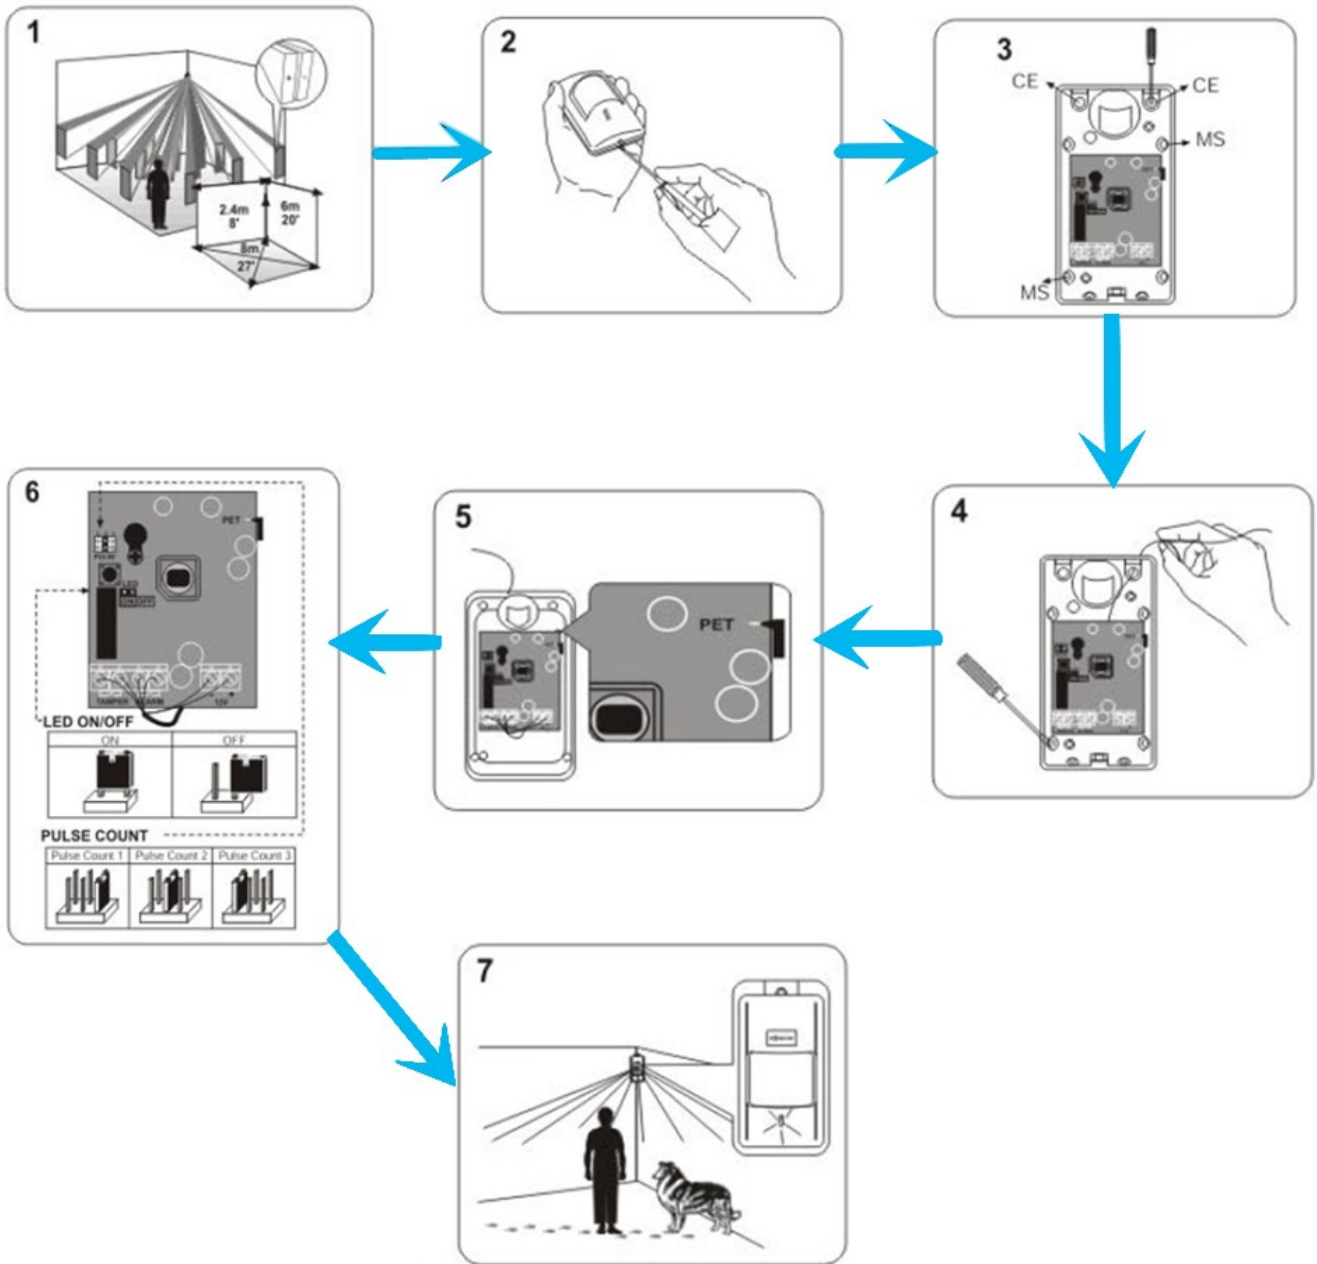

Paano mag-install?

Paano ang tungkol sa iba pang pagpipilian?