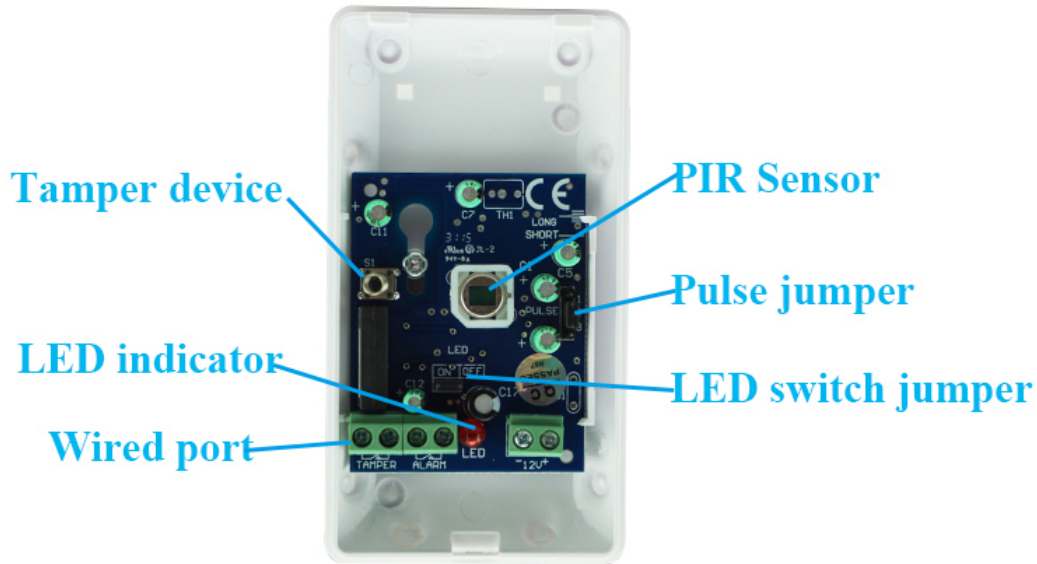

Ang Aliwan ng Immune Wired Passive Infrared PIR Sensor EB-182

Pangunahing parameter ng EB-182

Parameter

Pangalan	Magandang kalidad na wired pet-immune PIR detector para sa burglar alarm system
Model	EB-182
Ang sukat	107 * 59 * 40 (mm)
Boltahe ng pagpapatakbo	DC 9 ~ 16V
Pag-uusap kasalukuyang	12mA, 12V DC
Pagkuha ng distansya	12m
Anggulo ng pagtuklas	110 °
Mode ng pag-install	naka-mount ang dingding
Ang taas ng pag-install	mga 2.2m

LED	ON / OFF (opsyonal)
OEM	I-print ang logo, atbp
Output ng alarma	WALANG / NC
Materyal	Pabahay ng fireproof ABS
Angkop na saklaw	Ang anti-pagnanakaw sa bahay at opisina

Anong mga tampok ng EB-182 ang mayroon?