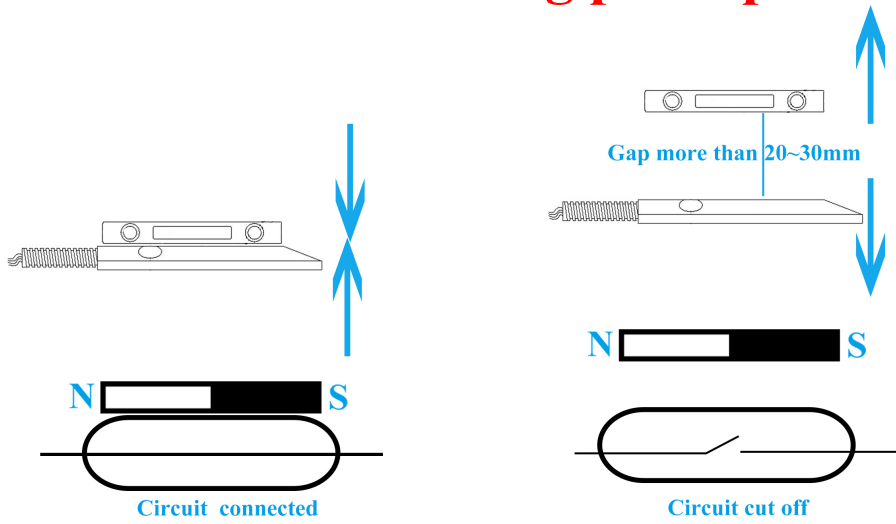

NC mode working principle