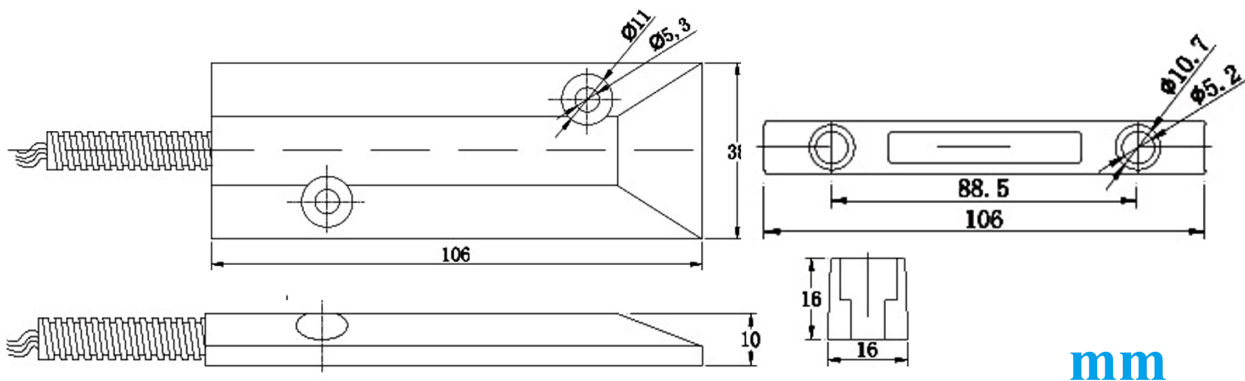

Garantiya:	2 taon na warranty
OEM:	Maligayang pagdating OEM

IPAKITA ANG FEATURE NG EB-137A

Waterproof

Size

mm