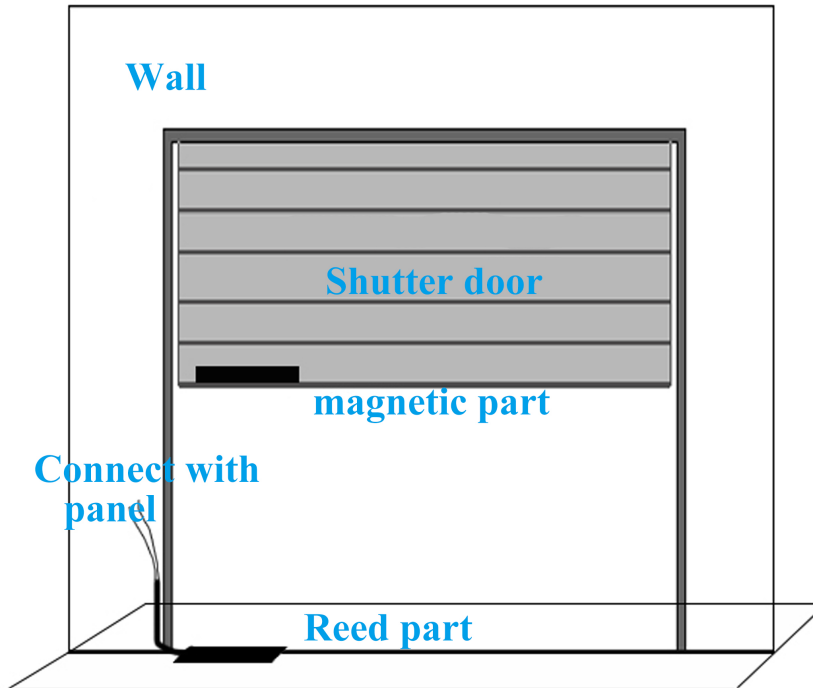

Installation