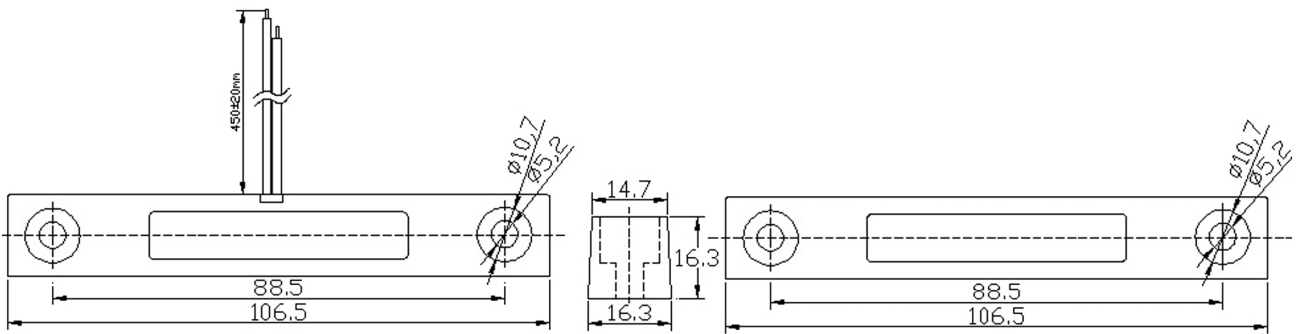

Square hugis wired ABS plastic magnetic contact switch sensor

EB-139B'S MAIN PARAMETER

Pangalan ng Produkto:	Square hugis wired ABS plastic magnetic contact switch sensor
Numero ng modelo:	EB-139B
Paggawa boltahe:	Max DC 100
Kasalukuyang Paggawa:	Max 0.5A
Konsumo sa enerhiya:	10W
Port ng interface:	NC / COM
Induction gap:	20 ~ 30mm
Laki:	Bahagi: 106 * 16 * 16 (mm) Bahagi ng magneto: 106* 16 * 16 (mm)
Lumipat ng oras ng buhay:	& gt; 100000 beses
Tampok:	Angkop para sa emergency door ng apoy
Angkop para sa:	Lahat ng uri ng sistema ng pag-access ng pinto at sistema ng alarma ng magnanakaw
Material:	ABS housing + Reed switch

Kulay ng pabahay:	Silver
Timbang:	2 pares bawat bag, bawat bag timbang 130g
Garantiya:	2 taon na warranty
OEM:	Maligayang pagdating OEM

IPAKITA ANG FEATURE NG EB-139B

Waterproof

Size

mm

NC mode working principle