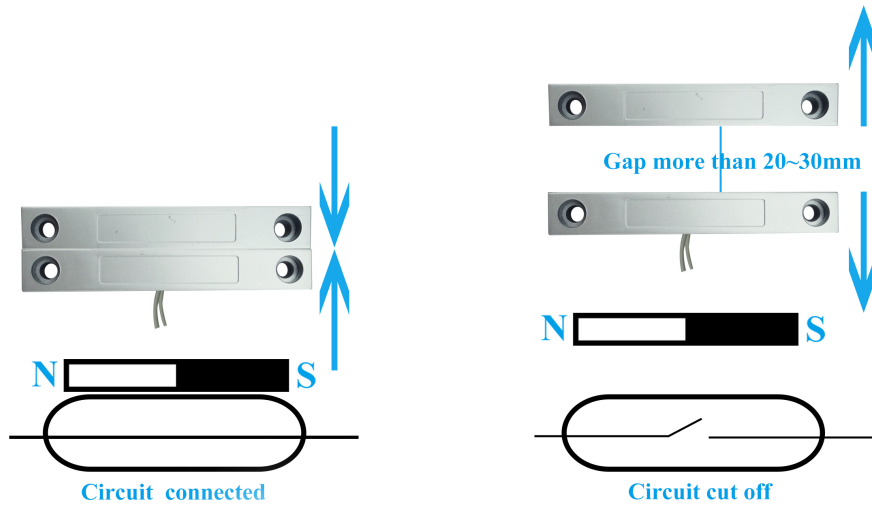

Square hugis wired ABS plastic magnetic contact switch sensor

EB-139B'S MAIN PARAMETER

Pangalan ng Produkto:	Square hugis wired ABS plastic magnetic contact switch sensor
Numero ng modelo:	EB-139B
Paggawa boltahe:	Max DC 100
Kasalukuyang Paggawa:	Max 0.5A
Konsumo sa enerhiya:	10W
Port ng interface:	NC / COM
Induction gap:	20 ~ 30mm
Laki:	Bahagi: 106 * 16 * 16 (mm) Bahagi ng magneto: 106* 16 * 16 (mm)
Lumipat ng oras ng buhay:	& gt; 100000 beses
Tampok:	Angkop para sa emergency door ng apoy
Angkop para sa:	Lahat ng uri ng sistema ng pag-access ng pinto at sistema ng alarma ng magnanakaw
Material:	ABS housing + Reed switch

Kulay ng pabahay:	Silver
Timbang:	2 pares bawat bag, bawat bag timbang 130g
Garantiya:	2 taon na warranty
OEM:	Maligayang pagdating OEM

IPAKITA ANG FEATURE NG EB-139B

Waterproof

Size

mm

NC mode working principle