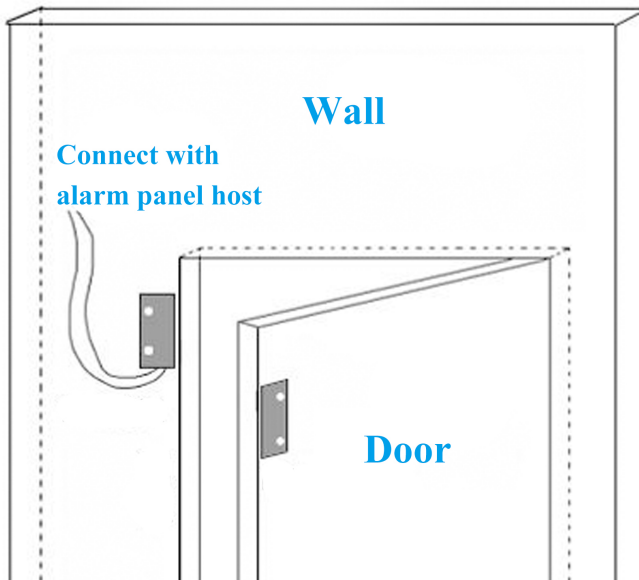

Installation