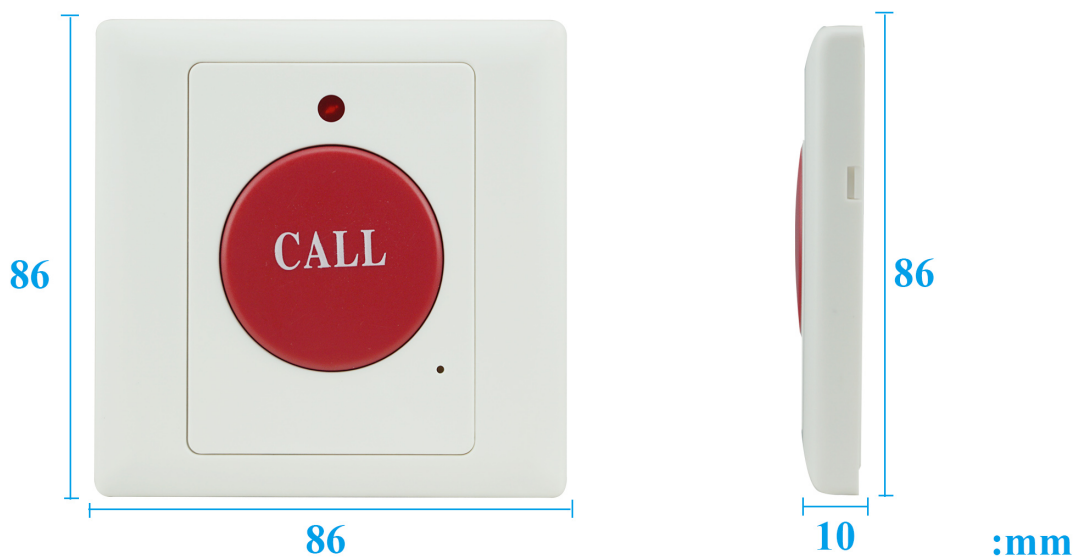

Wired na pindutan ng tawag sa emergency pindutin na may paghila ng pindutan ng switch ng lubid

Emergency call button

MAIN PARAMETER ng EB-128L

Pangalan ng Produkto:	Wired na pindutan ng tawag sa emergency pindutin na may paghila ng pindutan ng switch ng lubid
Numero ng modelo:	EB-128L
Na-rate kasalukuyang	1.25A
Paggawa boltahe:	DC 12V
Paggawa ng kahalumigmigan:	≤95%
Habang buhay:	> 10000 beses
I-reset ang paraan:	Auto-reset
Laki:	86mm× 86mm× 10mm
Application:	Pindutan ng emergency system ng alarma
Angkop para sa:	Alarm system, sistema ng tawag sa Nars, sistema ng control control ng pinto
Materyal:	PC + PCB board
Timbang:	100g

Pakete:	Mga supot na plastik sa net 1 pcs bawat bag
Temperatura ng pagtatrabaho sa kapaligiran:	-20 °C ~ 70 °C
Garantiya:	1 taong garantiya
OEM:	Maligayang pagdating OEM

Ano ang mga tampok ng EB-128L?

Size