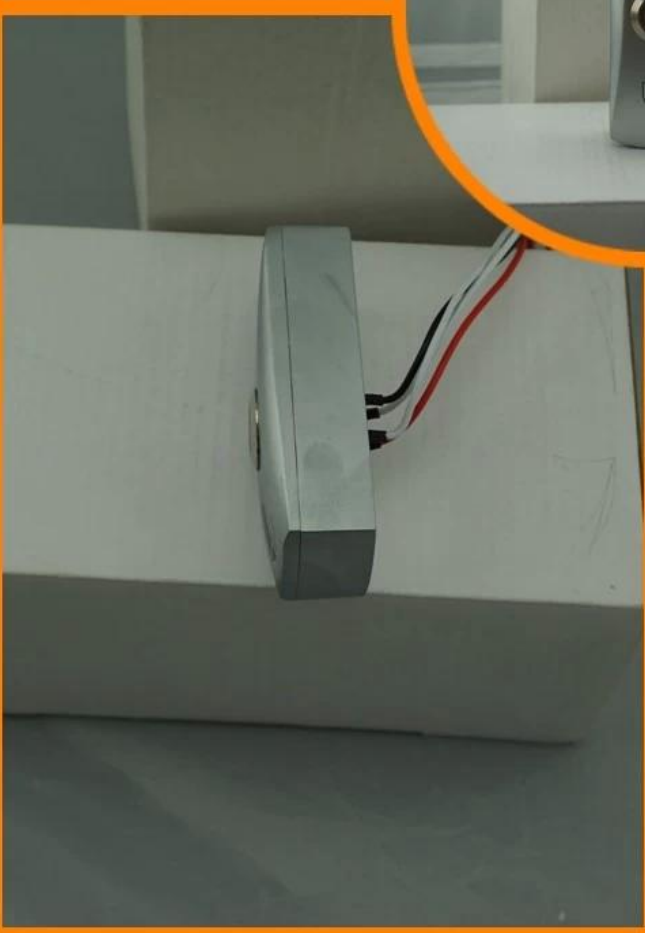

**Especificação**

Modelo	EA-27E
Nome	CONDUZIU botão de liberação da porta de luz
Dimensão	83 * 32 * 25 (mm)
Trabalhando Voltagem	12V ± 3VCC
Contato saída	NO / NC / COM
Leve cor	Vermelho / azul / verde (opcional)
Concha material	Liga
Adequado para	Acesso Sistema de controle
Peso líquido	0,015 kg

**Alloy shell,with bottom case**  
**LED back light(color red/blue optional)**  
**Small size ,delicate**  
**Support OEM**

● Packing list

**SMQT**

<b>Lista de embalagens</b>	
Nome do Produto	EA-27E botão LED de liberação da porta de luz
Qtde	100pcs por a caixa
tamanho da caixa	46 * 30 * 38 (cm)
Peso	15 kg