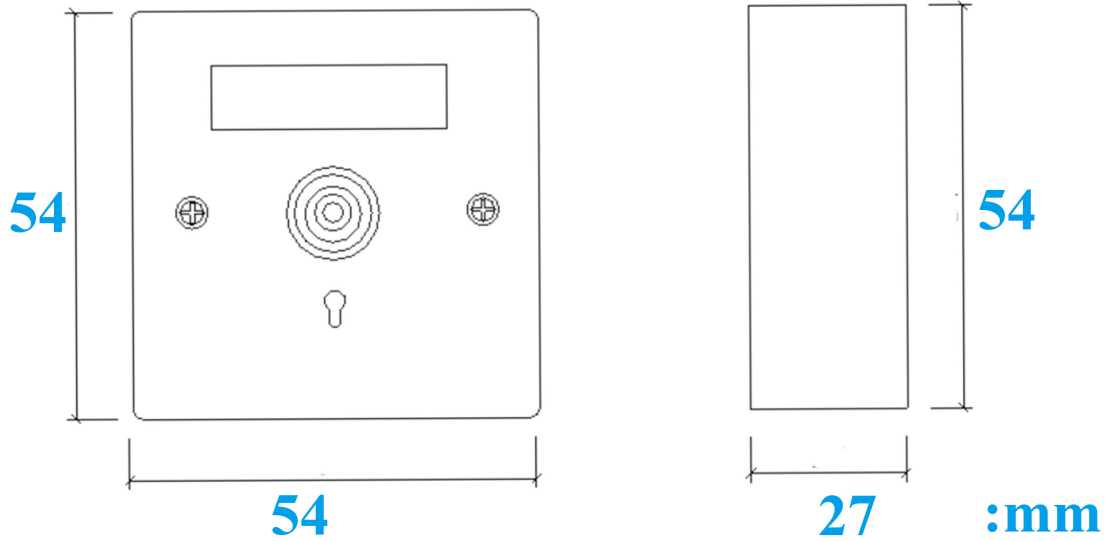

**Botão de emergência de redefinição de chave plástica com porta de saída  
NC / NO / COM**

# Size

## PARÂMETRO PRINCIPAL DO EB-127s

Nome do Produto:	Botão de emergência de redefinição de chave plástica com porta de saída NC / NO / COM
Número do modelo:	EB-127
Corrente nominal:	0.3a
Umidade de trabalho:	≤95%
Porta do fio:	3 portas (NO / NC / COM)
Tempo de vida:	> 10000 vezes
Redefinir a maneira:	Redefinição de chave
Tamanho:	54mm×54mm×27mm
Inscrição:	Botão de emergência do sistema de alarme
Adequado para:	Sistema de alarme
Material:	Habitação ABS + placa PCB + chave de liga
Peso:	40g
Embalagem:	Caixa de papel Natural e caixa de papel 1 pcs por caixa, 300 caixas por caixa
Temperatura do ambiente de trabalho:	-20 °C ~ 70 °C
Garantia:	1 anos de garantia
OEM:	Bem-vindo OEM