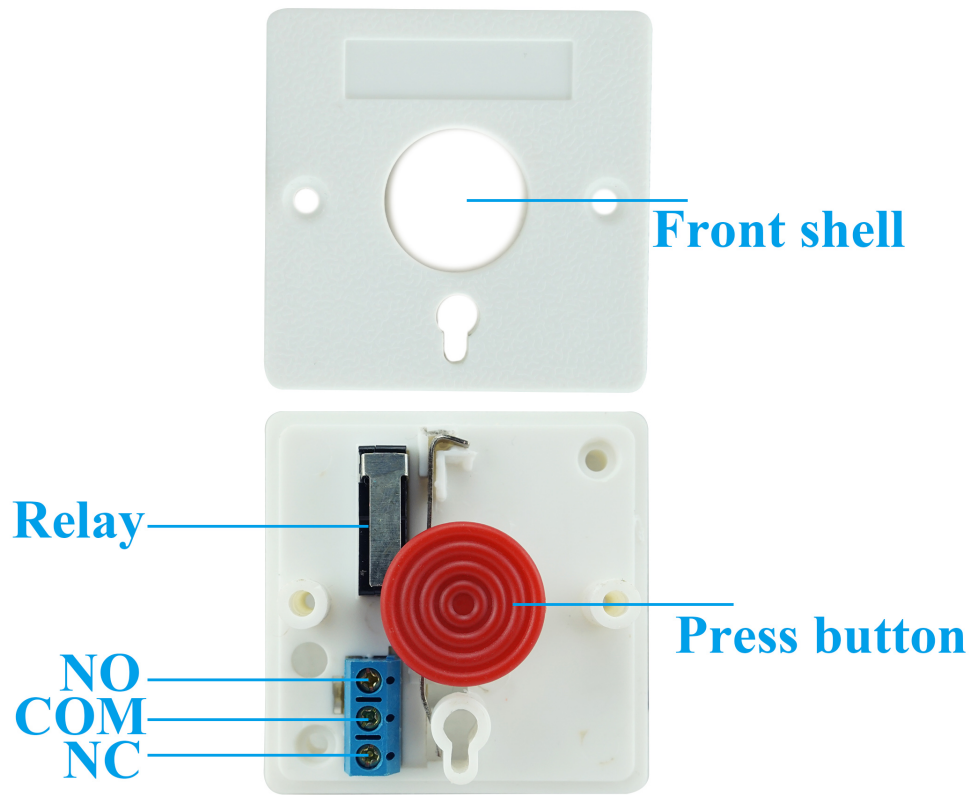

Specification