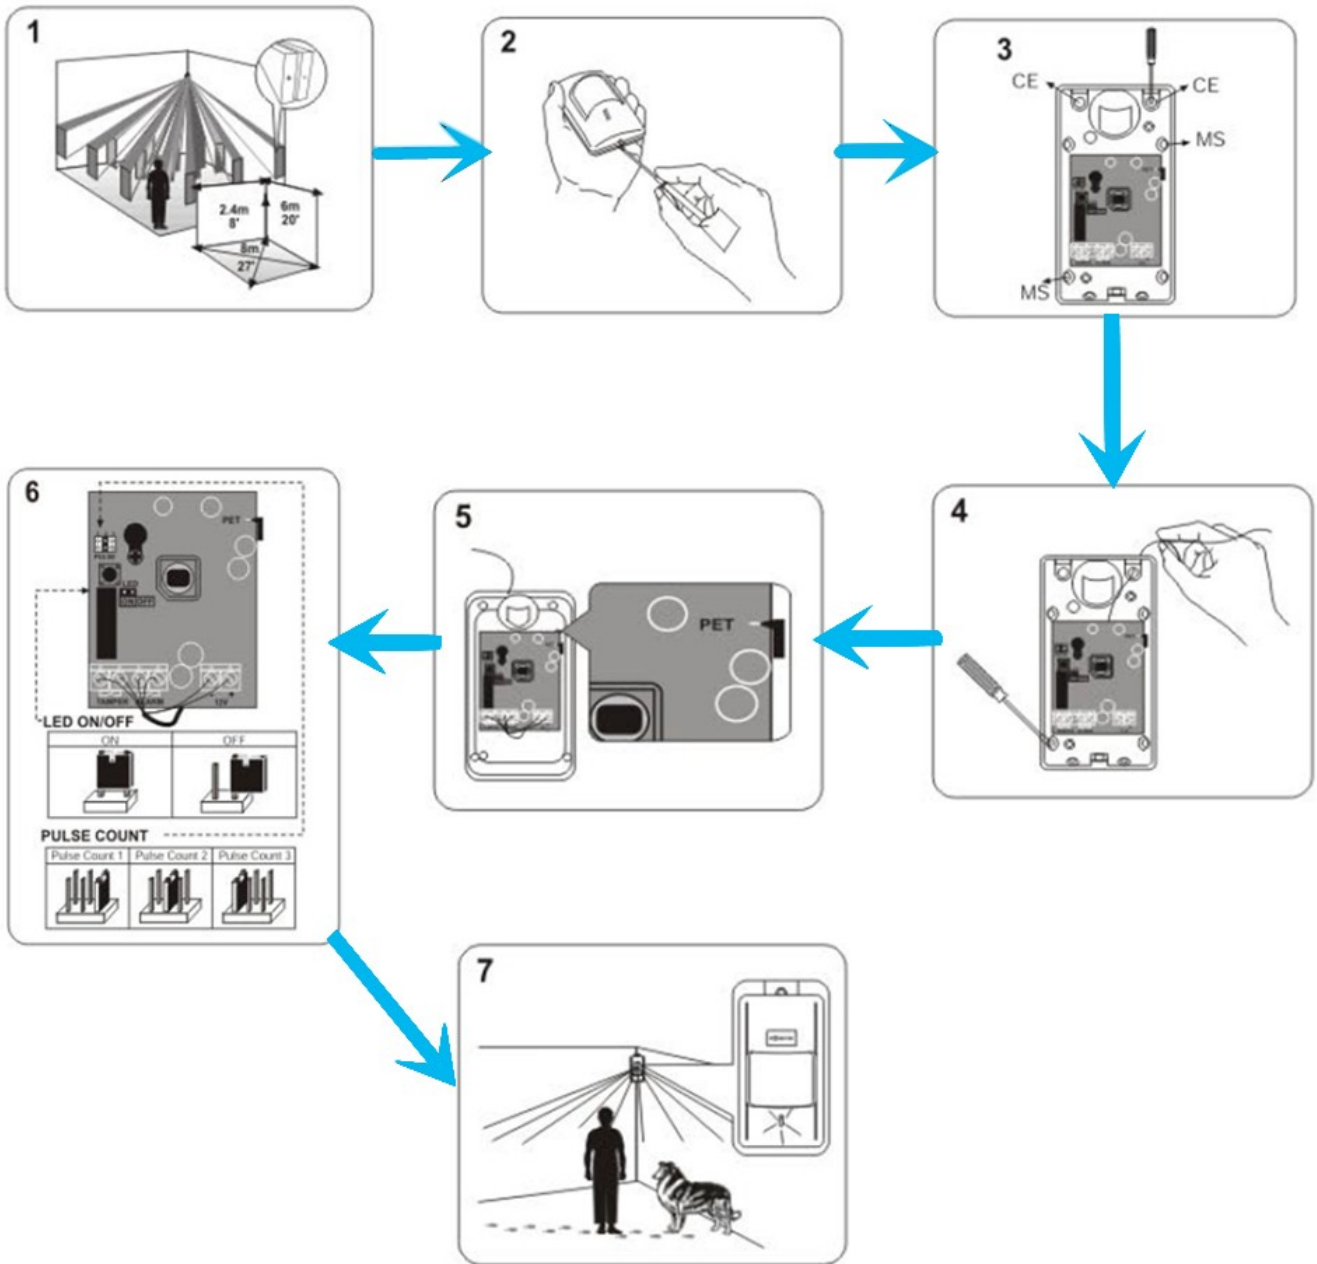

Como a instalação?

Que tal outra escolha?