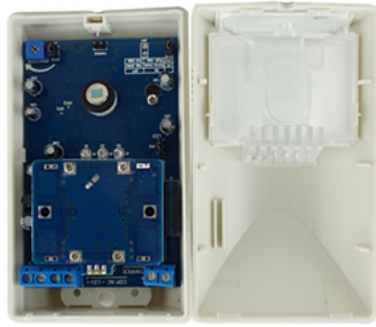

### Parâmetro

Nome	Boa qualidade com fio detector PIR imune a animais de estimação para sistema de alarme
Modelo	EB-182
Dimensão	107 * 59 * 40 (mm)
Tensão operacional	DC 9 ~ 16V
Corrente de consumo	12mA, 12V DC
Detectando distância	12m
Ângulo de detecção	110 °
Modo de instalação	montado na parede
Altura de instalação	cerca de 2.2m
CONDUZIU	LIGADO / DESLIGADO (opcional)
OEM	Imprimir o logotipo, etc

## Como a instalação?

Que tal outra escolha?

**SMQT**  
铭汗科技

**SMQT**  
铭汗科技

**SMQT**  
铭汗科技

**SMQT**  
铭汗科技

**SMQT**  
铭汗科技

**SMQT**  
铭汗科技