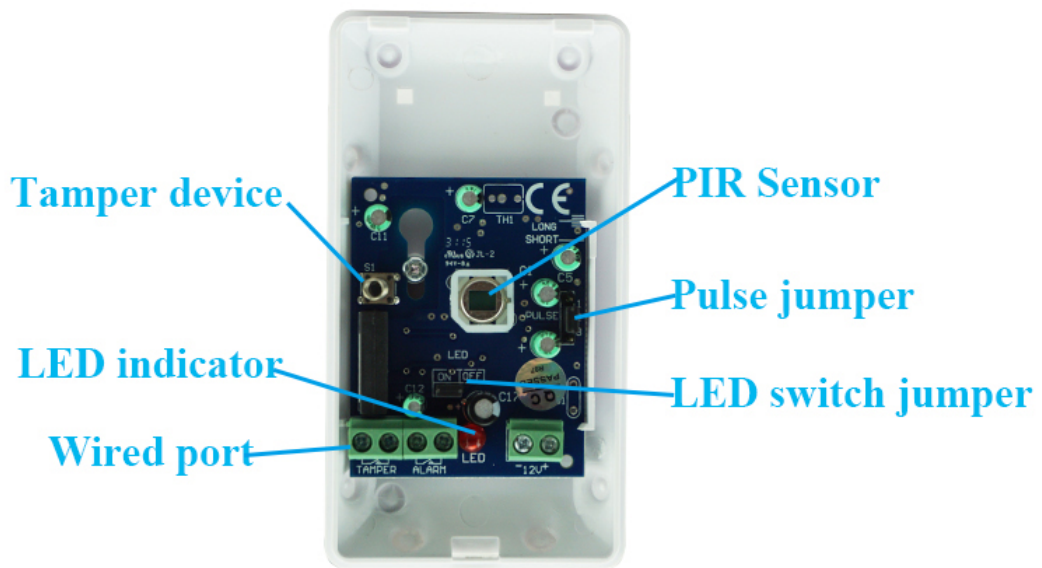

Saída de alarme	NO / NC
Material	Carcaça ABS à prova de fogo
Gama adequada	Anti-roubo em casa e no escritório

Quais recursos do EB-182 possuem?