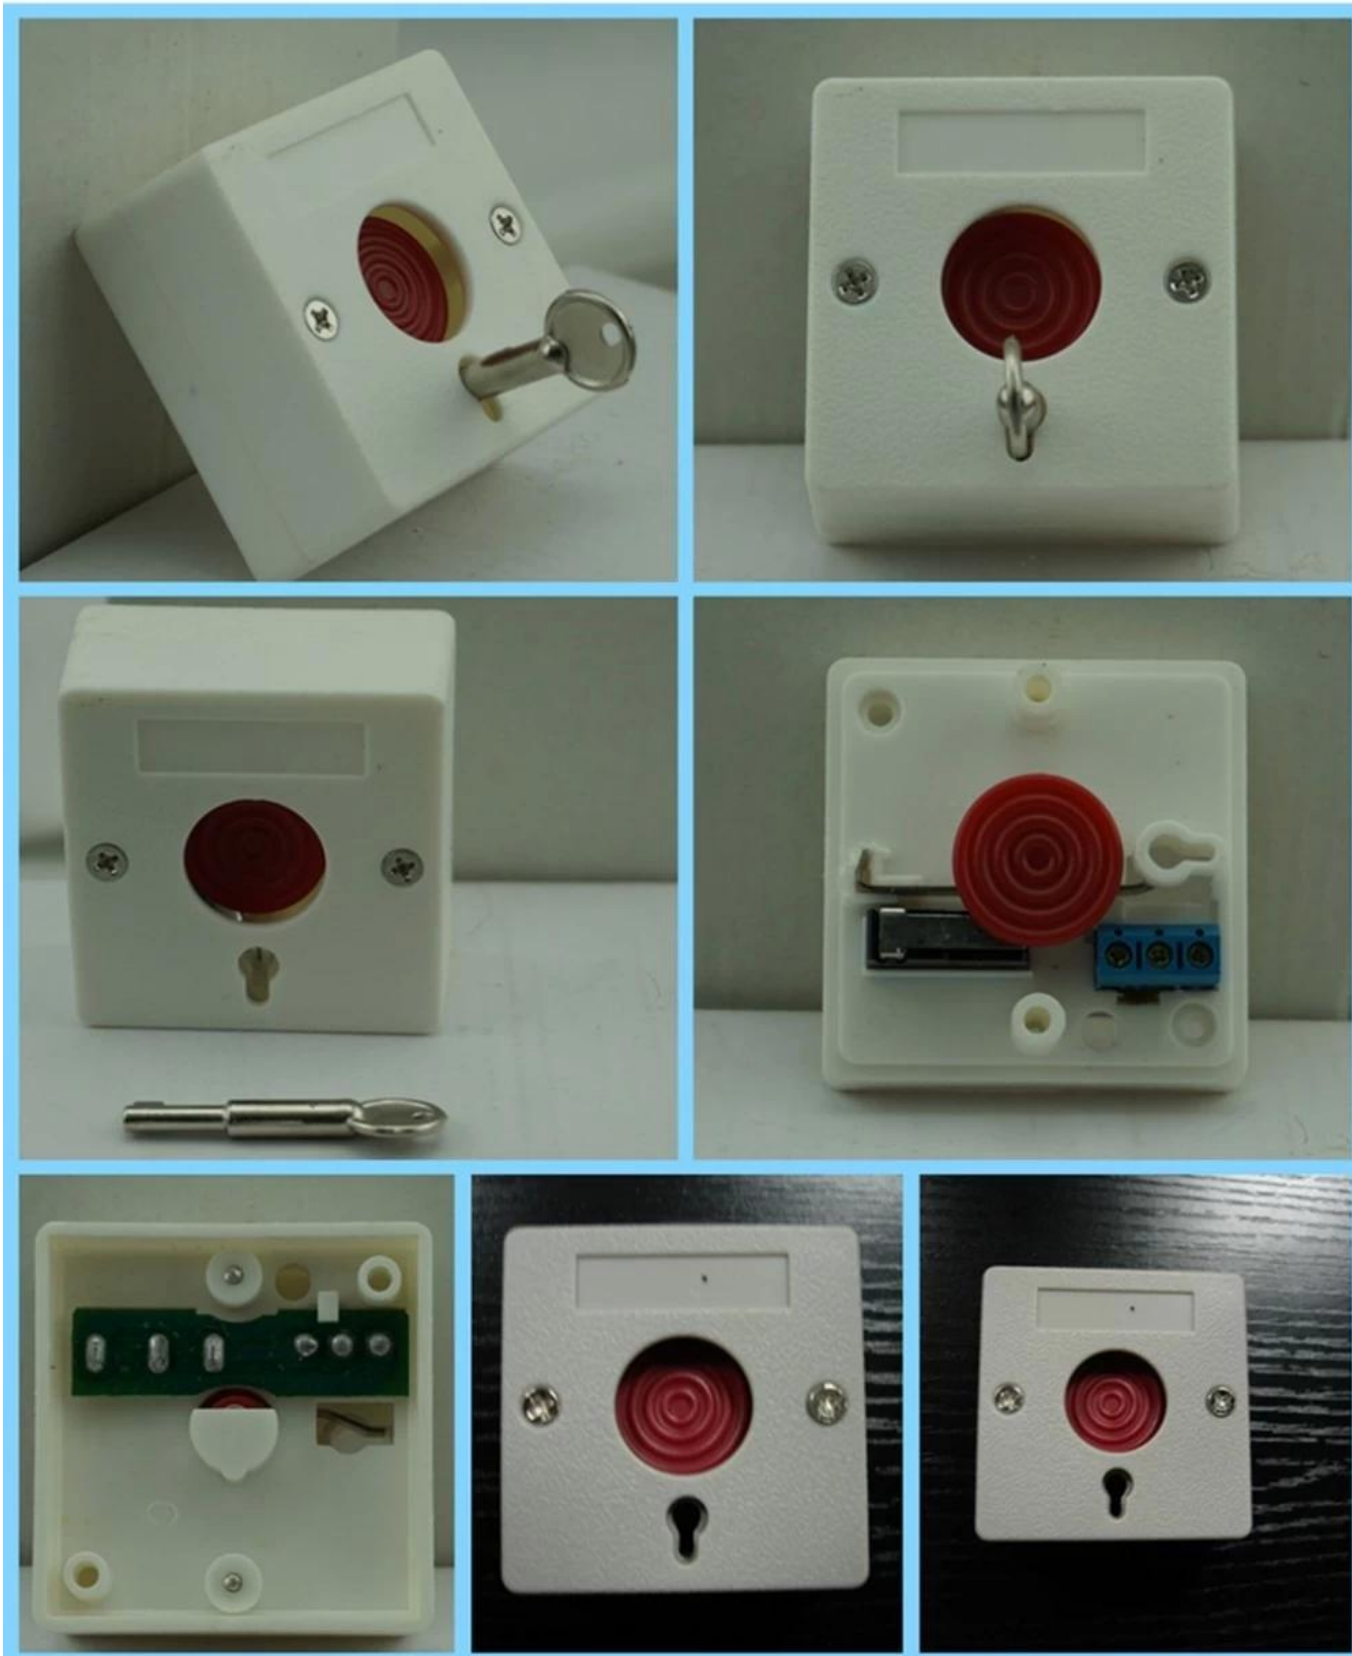

Key-reset emergency button

fireproof ABS material shell, key-reset, suitable
for access control and alarm system.

SMQT

• *Parameter*

SMQT

Dimensão	54 * 54 * 32 (mm)
saída de contato	NO / NC
corrente de trabalho	3A @ 36V DC
o modo de Reposição	a tecla RESET
modo intallation	Montado na parede
aplicações	Escapar porta, controle de acesso
materiais	à prova de fogo ABS
Peso líquido	40g

• *Introduction*

SMQT

PRODUCT PICTURE

O botão interruptor à prova de fogo de plástico de emergência usado

com saída de pânico painel de alarme de porta de emergência.

• *Feature*

SMQT

PRODUCT FEATURE

Metal key-reset emergency button

Fireproof ABS material shell, net weight 40g

Suitable for access control and alarm system

Metal key-reset and wall-mounted

NO/NC contact output

2 years quality warranty and welcome OEM