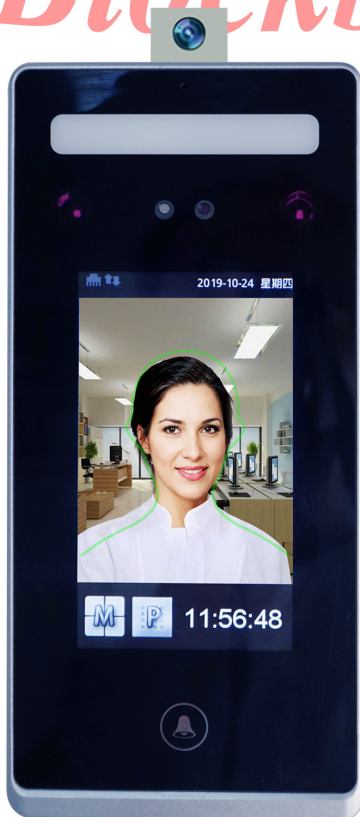

Leitor de acesso dinâmico interno para impressão facial e palmprint com função de medição de temperatura na testa

Blockbuster upgrade!!!

3000 Face

3000 Palmprint

Forehead temperature detecting

Parâmetro principal do EA-900T

| | | | |
|--------------------------------|---|--|--------------------------------------|
| Nome do Produto: | Leitor de acesso dinâmico interno para impressão facial e palmprint com função de medição de temperatura na testa | | |
| Modelo: | EA-900T | Tamanho: | 206 (C) x90 (L) x 26 (P) mm |
| Capacidade de face: | 3000 | Capacidade Palmprint: | 3000 |
| Capacidade da senha: | 3000 | Detecção de temperatura corporal: | Sim, faixa de erro: grau 0,2 celsius |
| Capacidade de gravação: | Registro do usuário: 100000 Registro de gerenciamento: 50000 | Comunicação: | TCP / IP, disco U |
| Tamanho da tela: | Ecrã a cores 4.7 "TFT LCD | Câmera: | Duas câmeras de alta definição |
| Sensação infravermelha: | sim | Saída de voz: | sim |
| Sistema operacional: | LINUX VER3.6.5 | Método de autenticação: | Cara, senha |

| | | | |
|--|--|---|---|
| Função de controle de acesso: | Função de controle de período de tempo / anti-submarino / alarme anti-estresse | Função de presença: | on / off trabalho, horas extras ... |
| Língua: | Inglês / chinês | Peso: | 1.2KG |
| Função de campanha da porta: | Sim (campanha da porta externa) | Função de disco U: | upload / download de informações de re-registro, registro |
| Velocidade de correspondência de rosto: | ≤1.0s | Versão do algoritmo: | Face V4.0 |
| Função de gerenciamento de energia: | Função de sono | Modo de reconhecimento de rosto: | Suporte1: N ou 1: 1 |
| FAR / FRR: | 0,01% / 1% | | |
| Garantia: | 2 anos | OEM: | Apoio, suporte |

O que os EA-900T possuem?

Size

Wire diagram

Access control & Time attendance

Apply to a variety of **access control and time attendance** sites, such as factories, offices, schools, supermarkets, and so on.