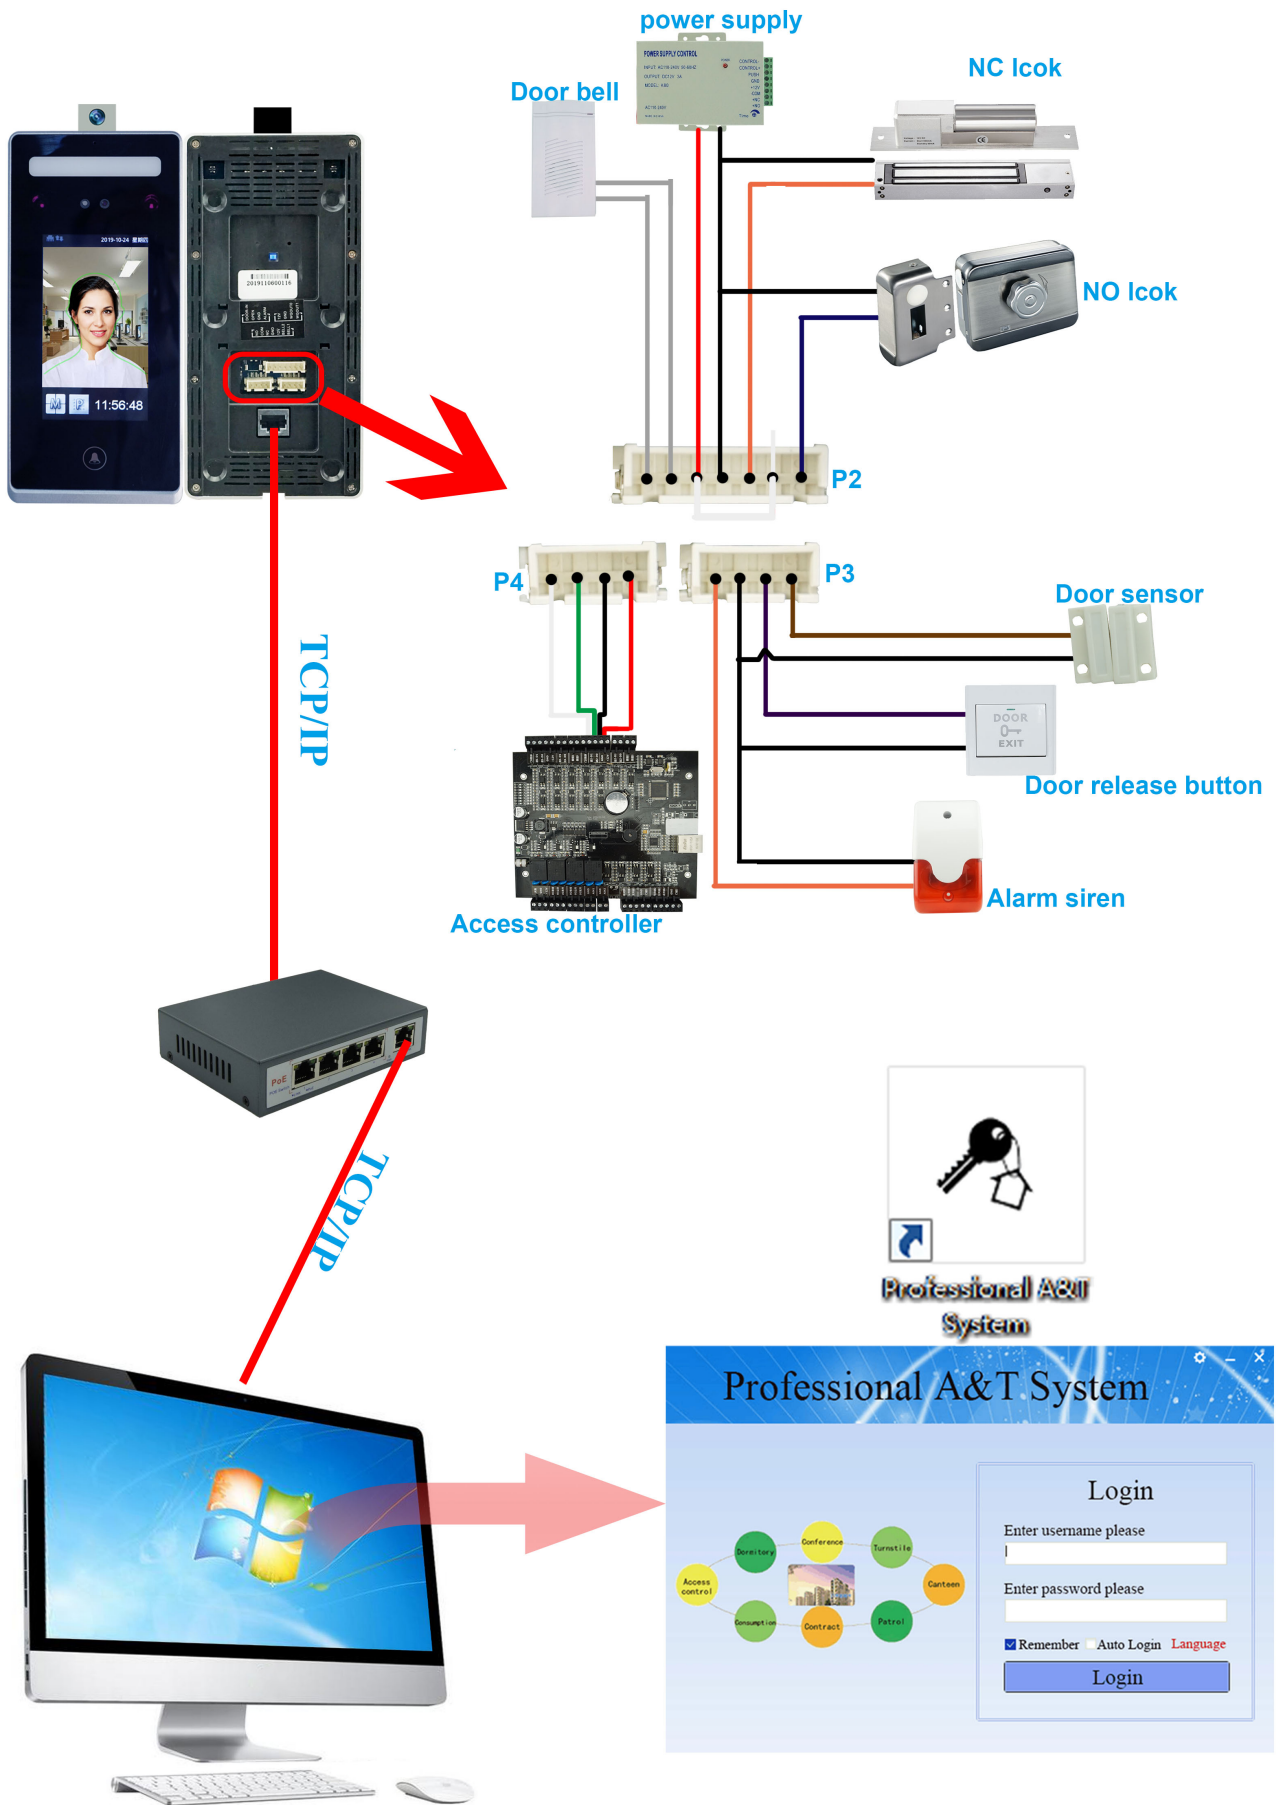

Leitor de acesso dinâmico interno para impressão facial e palmprint com função de medição de temperatura na testa

Blockbuster upgrade!!!

3000 Face

3000 Palmprint

Forehead temperature detecting

Parâmetro principal do EA-900T

| | | | |
|--------------------------------|---|--|--------------------------------------|
| Nome do Produto: | Leitor de acesso dinâmico interno para impressão facial e palmprint com função de medição de temperatura na testa | | |
| Modelo: | EA-900T | Tamanho: | 206 (C) x90 (L) x 26 (P) mm |
| Capacidade de face: | 3000 | Capacidade Palmprint: | 3000 |
| Capacidade da senha: | 3000 | Detecção de temperatura corporal: | Sim, faixa de erro: grau 0,2 celsius |
| Capacidade de gravação: | Registro do usuário: 100000 Registro de gerenciamento: 50000 | Comunicação: | TCP / IP, disco U |
| Tamanho da tela: | Ecrã a cores 4.7 "TFT LCD | Câmera: | Duas câmeras de alta definição |
| Sensação infravermelha: | sim | Saída de voz: | sim |
| Sistema operacional: | LINUX VER3.6.5 | Método de autenticação: | Cara, senha |

| | | | |
|--|--|---|---|
| Função de controle de acesso: | Função de controle de período de tempo / anti-submarino / alarme anti-estresse | Função de presença: | on / off trabalho, horas extras ... |
| Língua: | Inglês / chinês | Peso: | 1.2KG |
| Função de campanha da porta: | Sim (campanha da porta externa) | Função de disco U: | upload / download de informações de re-registro, registro |
| Velocidade de correspondência de rosto: | ≤1.0s | Versão do algoritmo: | Face V4.0 |
| Função de gerenciamento de energia: | Função de sono | Modo de reconhecimento de rosto: | Suporte1: N ou 1: 1 |
| FAR / FRR: | 0,01% / 1% | | |
| Garantia: | 2 anos | OEM: | Apoio, suporte |

O que os EA-900T possuem?

Size

Wire diagram

Access control & Time attendance

Apply to a variety of **access control and time attendance** sites, such as factories, offices, schools, supermarkets, and so on.