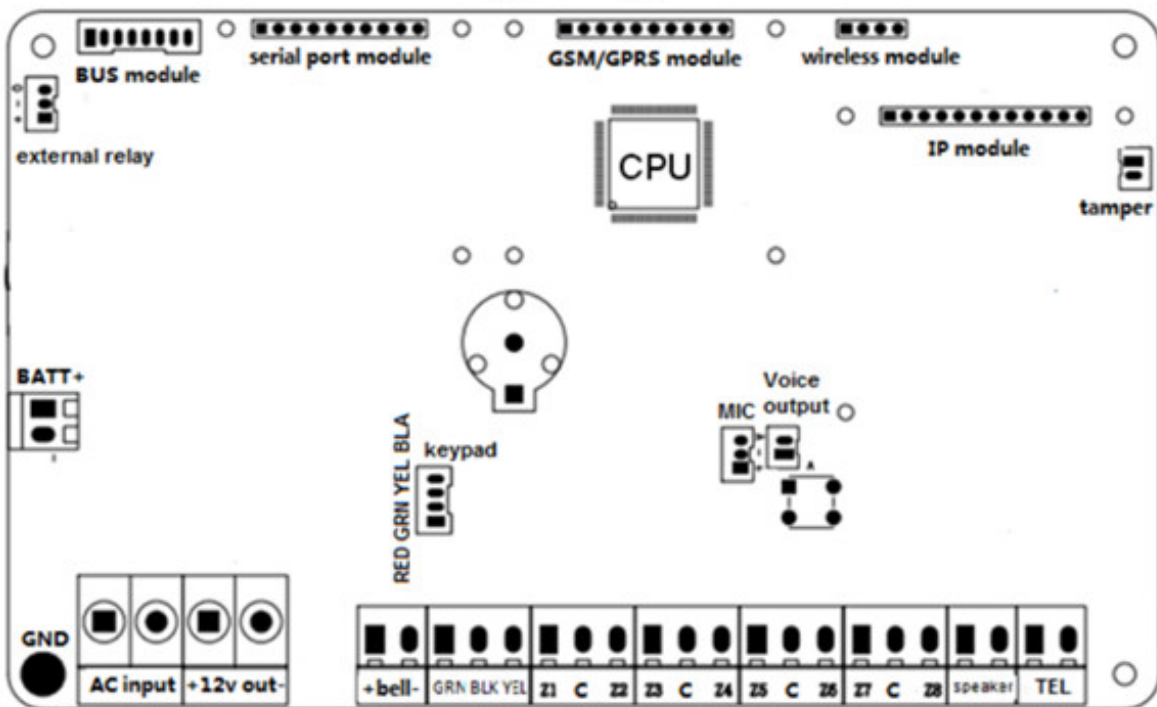

TCP / IP + GPRS + GSM + PSTN 8 Sistema de alarme de segurança sem fio com fio e amplo 30

Especificação

Nome	TCP / IP + GPRS + GSM + PSTN 8 Sistema de alarme de segurança sem fio com fio e amplo 30
Dimensão de caixa metálica	270mm * 260mm * 80mm
Dimensão do teclado com fio	150mm * 115mm * 19mm
Tensão de entrada	220VA-240VAC
Corrente estática	Menos de 150mA
Corrente de alarme	Menos de 800mA
Taxa de saída	12VDC-15VDC
Consumo de energia	Menos de 1W
Frequência sem fio	315MHz / 433MHz (Opcional)
Bandas GSM	850MHz / 900MHz / 1800MHz / 1900MHz

Quais são as características do nosso sistema de alarme de segurança sem fio Wired & 30 sem fio TCP / IP + GPRS + GSM + PSTN 8?

TIRO IN-KIND

APLICAÇÃO

Installation And Wiring Diagram Of The Main Board

TCP/IP+GPRS+GSM+PSTN 8 Wired&30 Wireless Home Security Alarm System