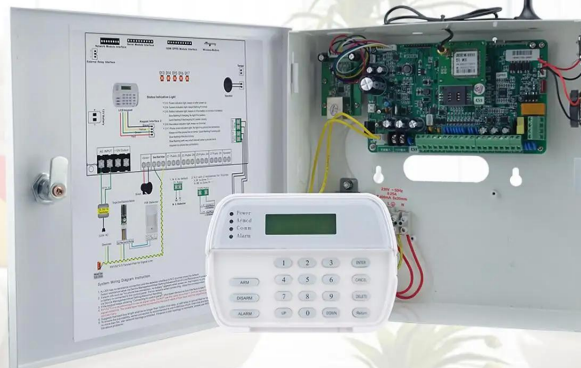

TCP / IP + GPRS + GSM + PSTN 8 Sistema de alarme de segurança sem fio com fio e amplo 30

Especificação

Nome	TCP / IP + GPRS + GSM + PSTN 8 Sistema de alarme de segurança sem fio com fio e amplo 30
Dimensão de caixa metálica	270mm * 260mm * 80mm
Dimensão do teclado com fio	150mm * 115mm * 19mm
Tensão de entrada	220VA-240VAC
Corrente estática	Menos de 150mA
Corrente de alarme	Menos de 800mA
Taxa de saída	12VDC-15VDC
Consumo de energia	Menos de 1W
Frequência sem fio	315MHz / 433MHz (Opcional)
Bandas GSM	850MHz / 900MHz / 1800MHz / 1900MHz

Quais são as características do nosso sistema de alarme de segurança sem fio Wired & 30 sem fio TCP / IP + GPRS + GSM + PSTN 8?

TIRO IN-KIND

APLICAÇÃO

Installation And Wiring Diagram Of The Main Board

TCP/IP+GPRS+GSM+PSTN 8 Wired&30 Wireless Home Security Alarm System

● WIRELESS PIR MOTION DETECTOR

● WIRELESS MAGNETIC CONTACT

● INDOOR ANTI-PET DETECTOR

● PIR MOTION DETECTOR

● OUTDOOR STRIBE SIREN

● SMOKE DETECTOR

● RESET EMERGENCY BUTTON

● WIRELESS GAS DETECTOR