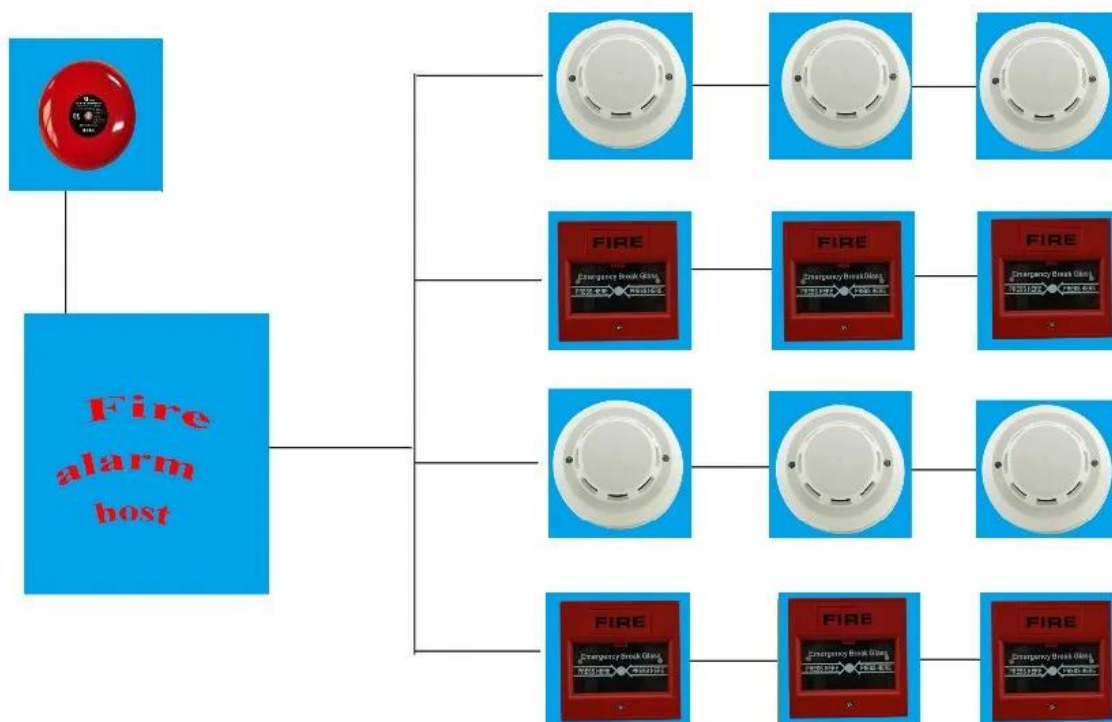

APLICAÇÃO

itens relacionados