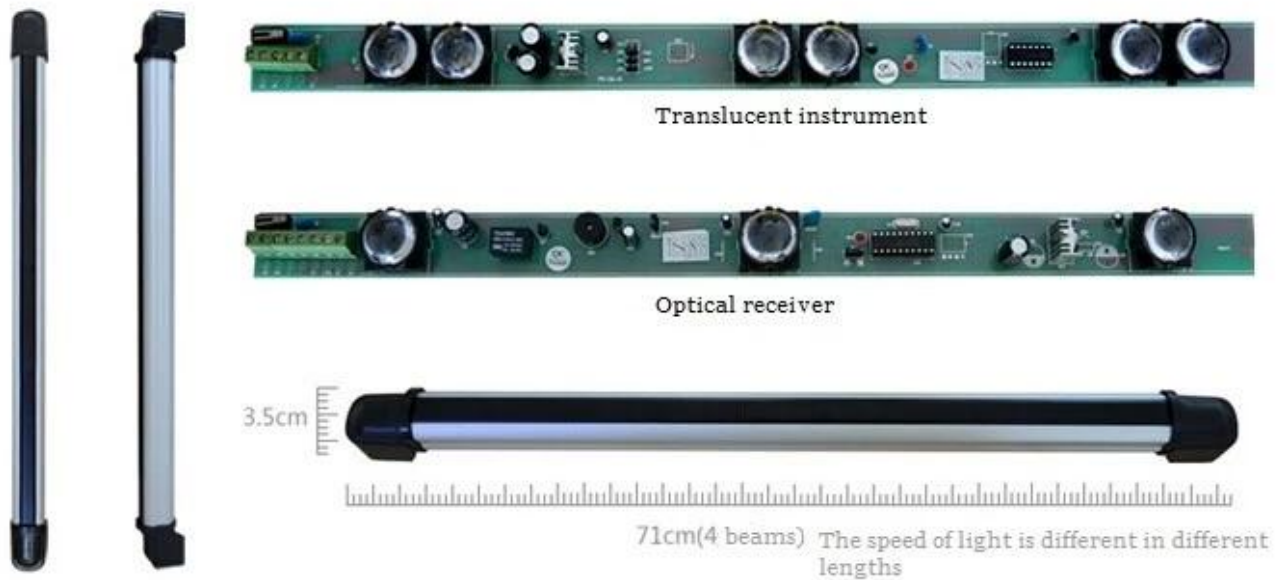

Количество балок	2/4/6/8/10
Расстояние (в помещении)	5м / 10м / 20м / 30м / 40м / 60м
Детектор высоты	37/72/125/167 / 209 см
Рабочий ток	30 мА ~ 80 мА
Рабочее напряжение	DC12V ~ DC18V
Время обратной связи	<1.5ass
Контакт реле	3A, AC120V / DC24V
Отрегулируйте угол	180° ± 90°
Температура окружающей среды	-35 °C ~ 55 °C

Фотоэлектрические инфракрасные лучи Костюм датчика барьера для использования с сигнализацией окошка и забора.

Инфракрасные заборы (также называемые «инфракрасными перилами») - это разновидность активной инфракрасной съемки, в которой используется многолучевой инфракрасный свет от радиопередатчика к приемнику, чтобы в режиме «Низкочастотный передатчик с обнаружением с разделением по времени» излучался инфракрасный свет, когда человек или объект, блокирующий любые соседние два или более световых луча, излучаемых передатчиком, превышает 30 мсек, приемник выдает сигнал тревоги немедленно, когда рядом с солнечным лучом находятся маленькие животные или маленькие объекты, сигнал тревоги не будет выводить сигнал тревоги.

● Dimesion Picture

SMOT

● Installations

SMOT

Using CPU micro processing intelligent control, intelligent distinction through the size of the object, there is an illegal intruder when the fence to trigger an alarm. When the smaller cats, dogs, birds and other small animals through the fence , the detector will not trigger the alarm, does not affect people's trouble to switch windows.