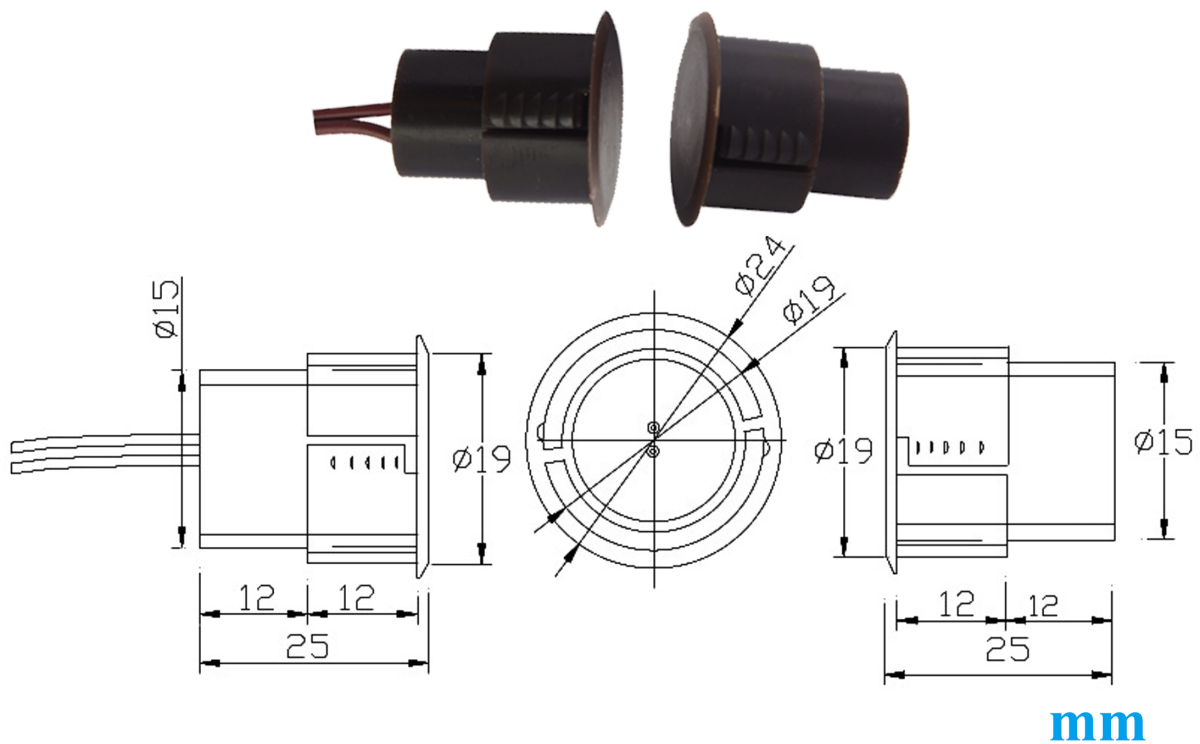

# Закрытая магнитная контактная дверь с закрытым типом датчик

## ЭБУ EB-136 ПАРАМЕТР

<b>Наименование товара:</b>	Скрытый тип датчик контактной двери
<b>Модель номер:</b>	EB-136
<b>За работой Напряжение:</b>	Макс. DC 100 В
<b>За работой текущий:</b>	Макс. 0,5 А
<b>Потребляемая мощность:</b>	10Вт
<b>Интерфейсный порт:</b>	NC / COM
<b>Индукционный зазор:</b>	20 ~ 30 мм
<b>Размер:</b>	Часть тростника: 19 (диаметр) * 25 (Н) (мм) Магнитная деталь: 19(Диаметр) * 25 (Н) (мм)
<b>Монтаж путь:</b>	<b>внедренный монтаж</b>
<b>Подходящее для:</b>	<b>Все виды доступа к двери система управления и система охранной сигнализации</b>
<b>Материал:</b>	Корпус АБС + печатная плата + Рид переключатель
<b>Цвет корпуса:</b>	Белый / Коричневый (опционально)

## Size