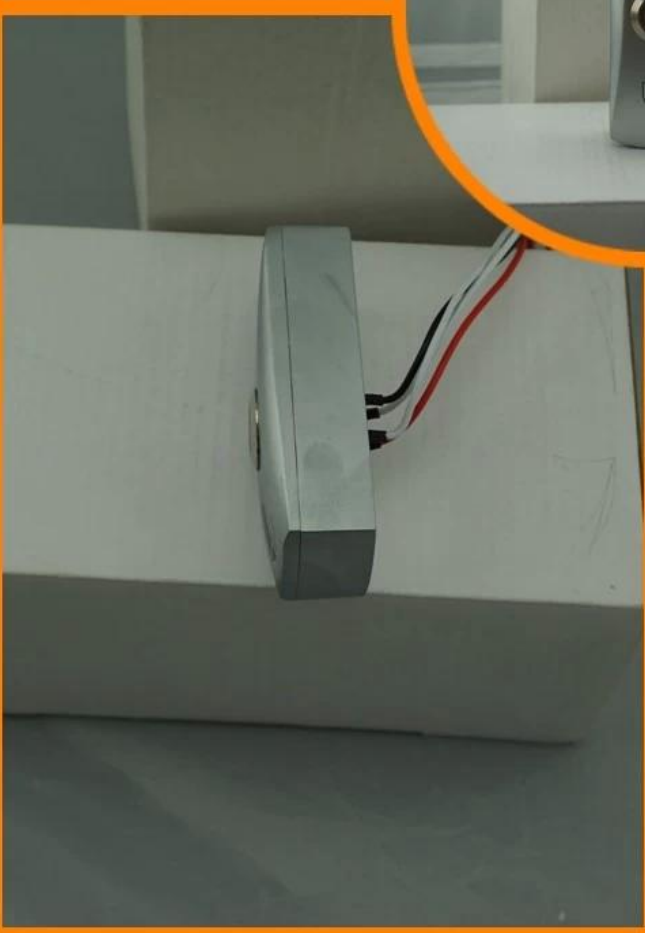

Спецификация

Модель	EA-27E
имя	СВЕТОДИОД спусковая кнопка свет двери
измерение	83 * 32 * 25 (мм)
За работой напряжение	12V ± 3VDC
контакт вывод	NO / NC / COM
Легкий цвет	Красный / синий / зеленый (по желанию)
Оболочка материал	сплав
Подходит для	доступа система контроля
Вес нетто	0.015kg

Alloy shell,with bottom case
LED back light(color red/blue optional)
Small size ,delicate
Support OEM

● Packing list

SMQT

Список Упаковка	
Наименование товара	EA-27E Кнопка светодиодные двери релиз
Кол-во	100шт в коробке
Размер коробки	46 * 30 * 38 (см)
вес	15кг