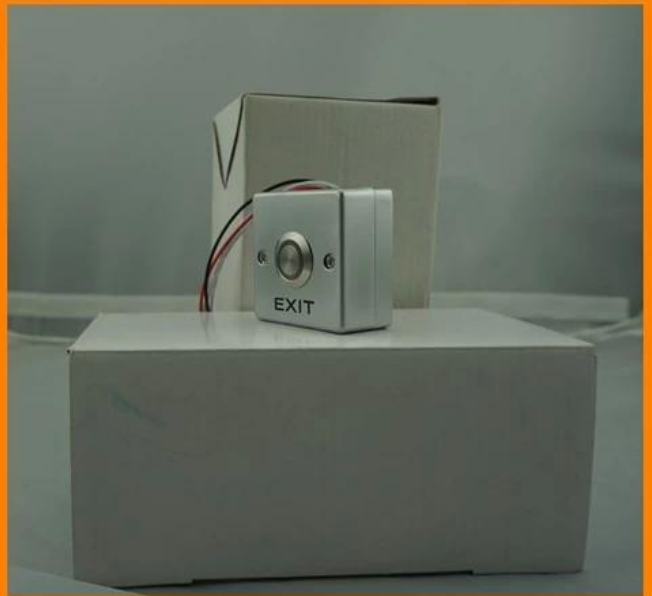

Спецификация

| | |
|---------------------------------|--|
| Модель | EA-27F |
| имя | СВЕТОДИОД спусковая кнопка свет двери |
| измерение | * 53 53 * 26 (мм) |
| За работой напряжение | 12V ± 3VDC |
| контакт вывод | NO / NC / COM |
| механический контрольная работа | +500000 раз тест |
| Легкий цвет | Красный / синий / зеленый (по желанию) |
| Оболочка материал | сплав |
| Подходит для | доступа система контроля |
| Вес нетто | 0.015kg |

LED back light color optional(Red/Blue/Green)

Alloy shell,with bottom case

Compact structural design

500000 times mechanical test

Support OEM

| Список Упаковка | |
|---------------------|--|
| Наименование товара | EA-27F кнопка светодиодные двери релиз |
| Кол-во | 100 штук в коробке |
| Размер коробки | 47 * 28 * 38 (мм) |
| вес | 15кг |