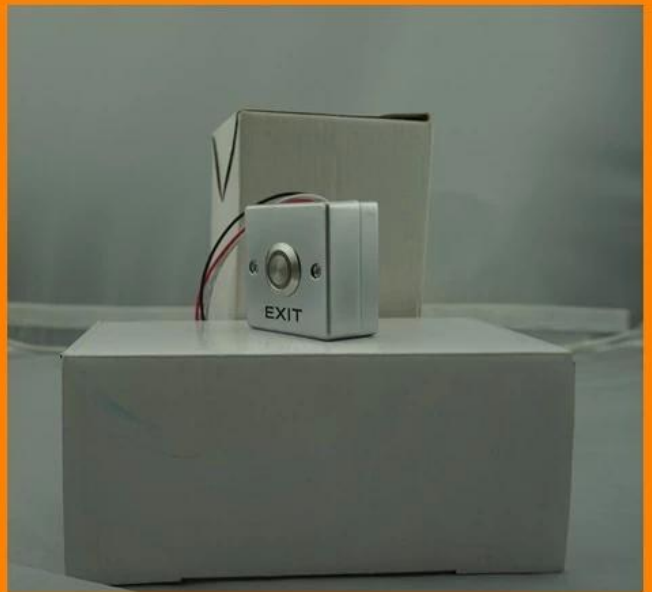

Спецификация

| | |
|---------------------------------|--|
| Модель | EA-27F |
| имя | СВЕТОДИОД спусковая кнопка свет двери |
| измерение | * 53 53 * 26 (мм) |
| За работой напряжение | 12V ± 3VDC |
| контакт вывод | NO / NC / COM |
| механический контрольная работа | +500000 раз тест |
| Легкий цвет | Красный / синий / зеленый (по желанию) |
| Оболочка материал | сплав |
| Подходит для | доступа система контроля |
| Вес нетто | 0.015kg |

LED back light color optional(Red/Blue/Green)

Alloy shell,with bottom case

Compact structural design

500000 times mechanical test

Support OEM

| Список Упаковка | |
|---------------------|--|
| Наименование товара | EA-27F кнопка светодиодные двери релиз |
| Кол-во | 100 штук в коробке |
| Размер коробки | 47 * 28 * 38 (мм) |
| вес | 15кг |