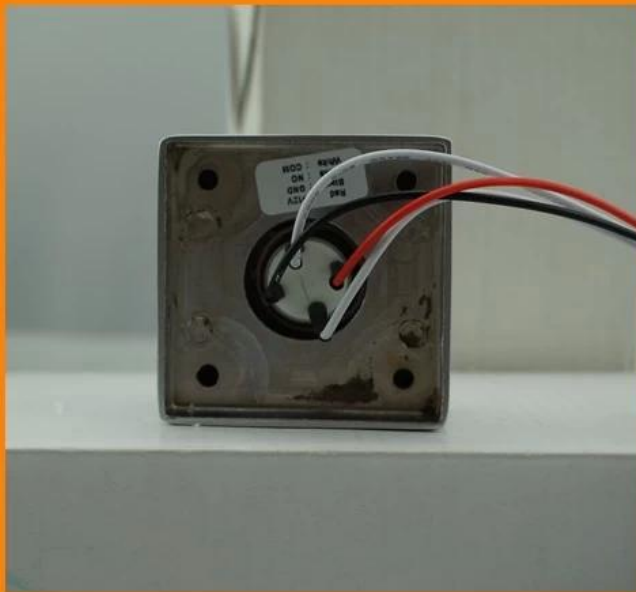

Спецификация

| | |
|---------------------------------|--|
| Модель | EA-27F |
| имя | СВЕТОДИОД спусковая кнопка свет двери |
| измерение | * 53 53 * 26 (мм) |
| За работой напряжение | 12V ± 3VDC |
| контакт вывод | NO / NC / COM |
| механический контрольная работа | +500000 раз тест |
| Легкий цвет | Красный / синий / зеленый (по желанию) |
| Оболочка материал | сплав |
| Подходит для | доступа система контроля |
| Вес нетто | 0.015kg |

LED back light color optional(Red/Blue/Green)

Alloy shell,with bottom case

Compact structural design

500000 times mechanical test

Support OEM

| Список Упаковка | |
|---------------------|--|
| Наименование товара | EA-27F кнопка светодиодные двери релиз |
| Кол-во | 100 штук в коробке |
| Размер коробки | 47 * 28 * 38 (мм) |
| вес | 15кг |