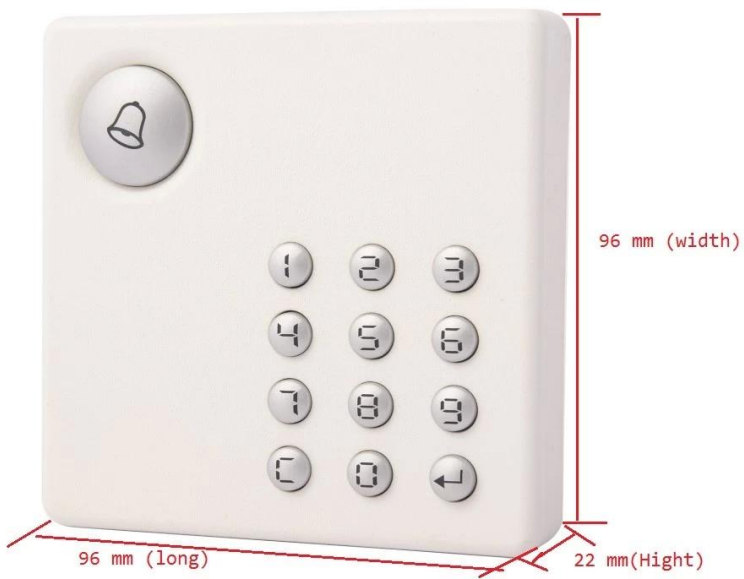

● Dimension Picture

SMQT