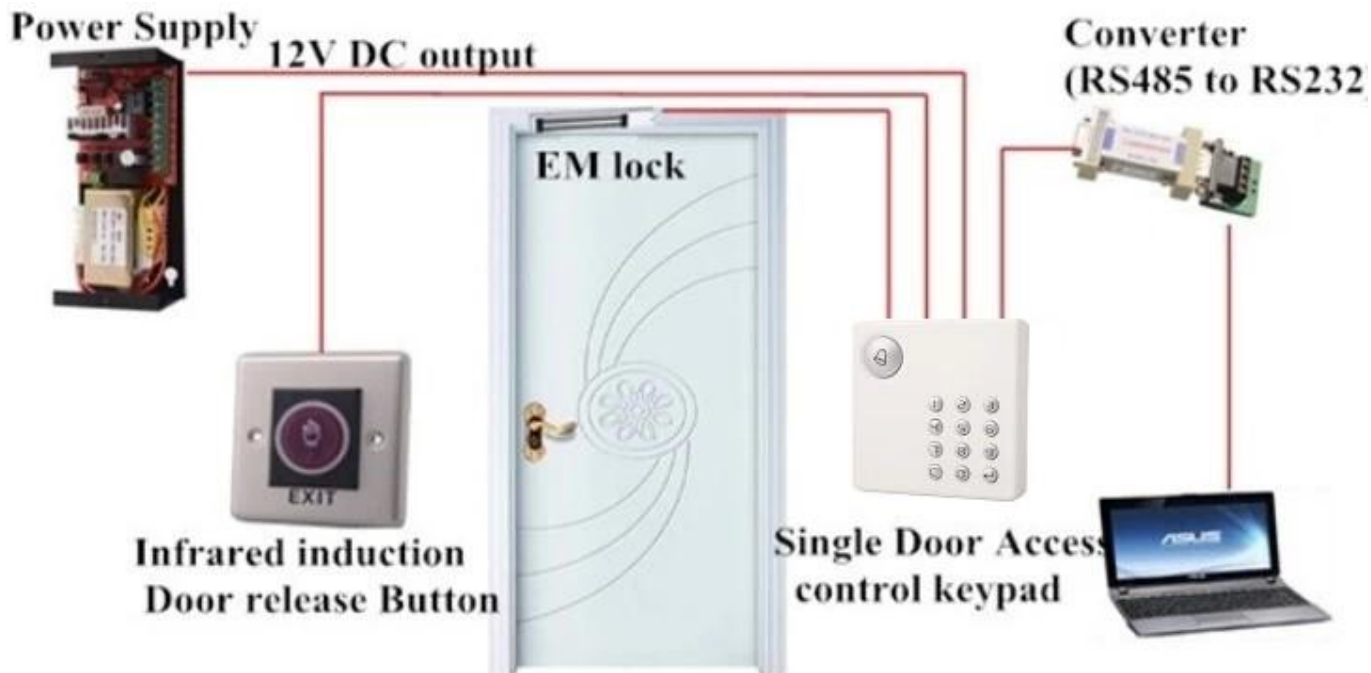

● Features

SMQT

1. Waterproof функции;

2. с резервного света digital клавиатуры, функции дверного звонка.

● Office

SMQT