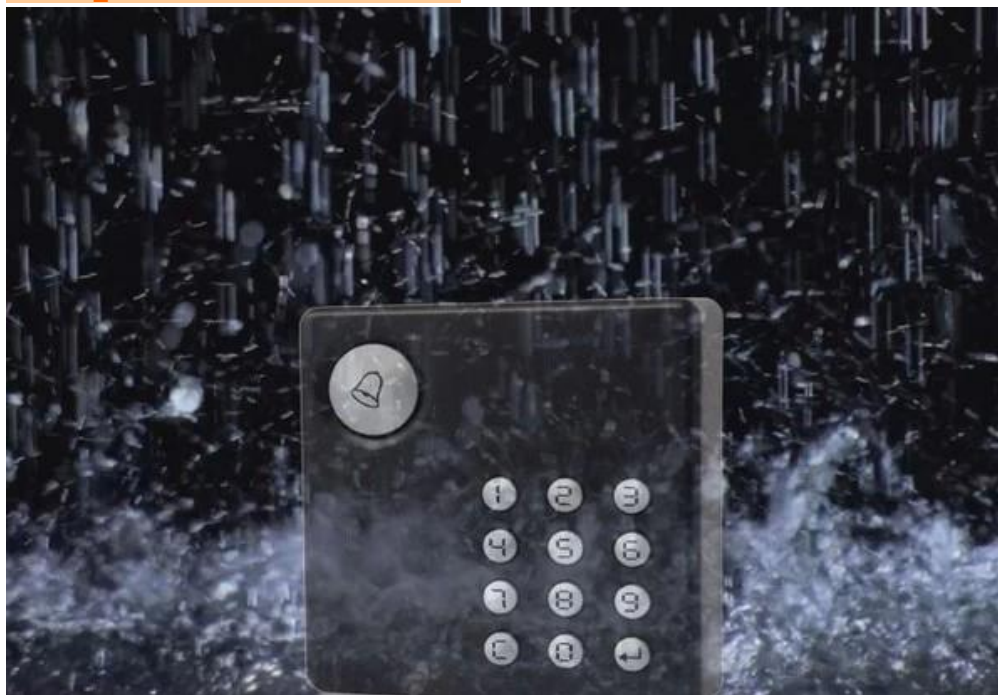

● Dimension Picture

SMQT

● Installations

SMQT

● Features

SMQT

1. Waterproof функции;

2. с резервного света digital клавиатуры, функции дверного звонка.