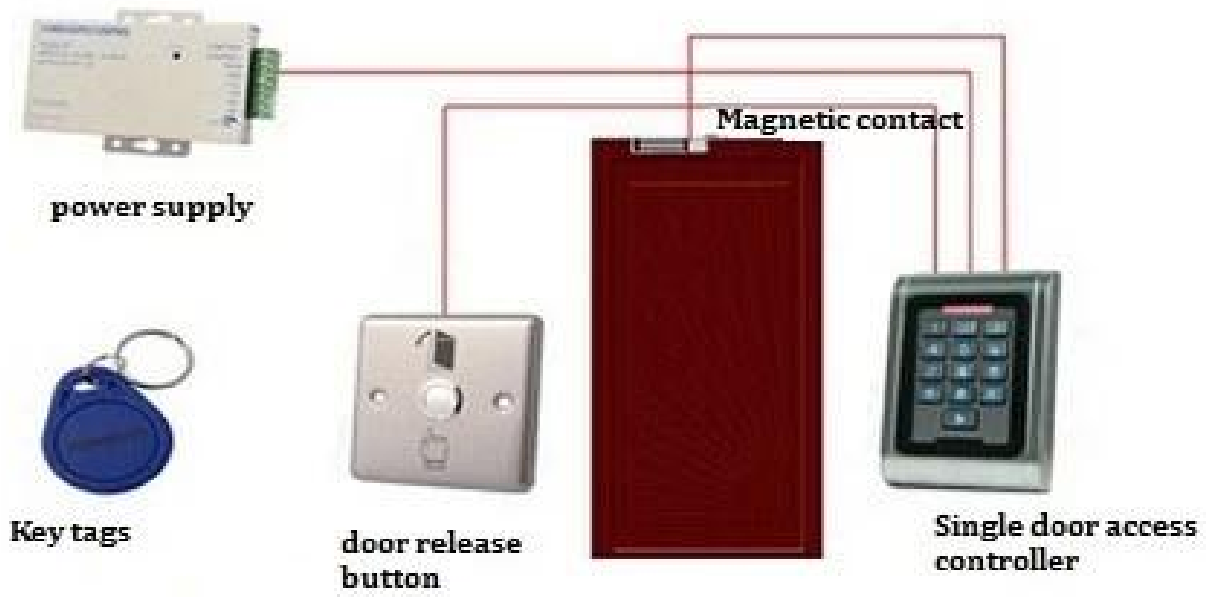

Защита от короткого замыкания на выходе: электрическая блокировка или выход тревоги, короткое замыкание 100us автоматически отключает выход

Вывод Wiegand: с выходными интерфейсами Wiegand, и может выводить номер карты Wg26 или номер ключа Wg.

Используемая клавиатура удаляет номер карты: после потери карты используемая клавиатура удаляет номер карты, полное устранение угроз безопасности.

Тревога тампера: незаконная разборка построена после того, как раздастся звуковой сигнал тревоги.

Интерфейс кнопки дверного звонка: кнопки и изоляция цепи, вы можете добавить любой дверной звонок.

Размер товара	120L * 80W * 22H (мм)
Рабочий ток	<60mA
Емкость карты	2000
Расстояние чтения	5-8см 3-6см ID-карта IC-карта
Задержка открытия	От 0 до 99 секунд
Выходной контакт	Магнитный / кнопка / дверь / сигнализация / тампер
водонепроницаемый уровень	IP68
влажность окружающей среды	От 10% до 90%