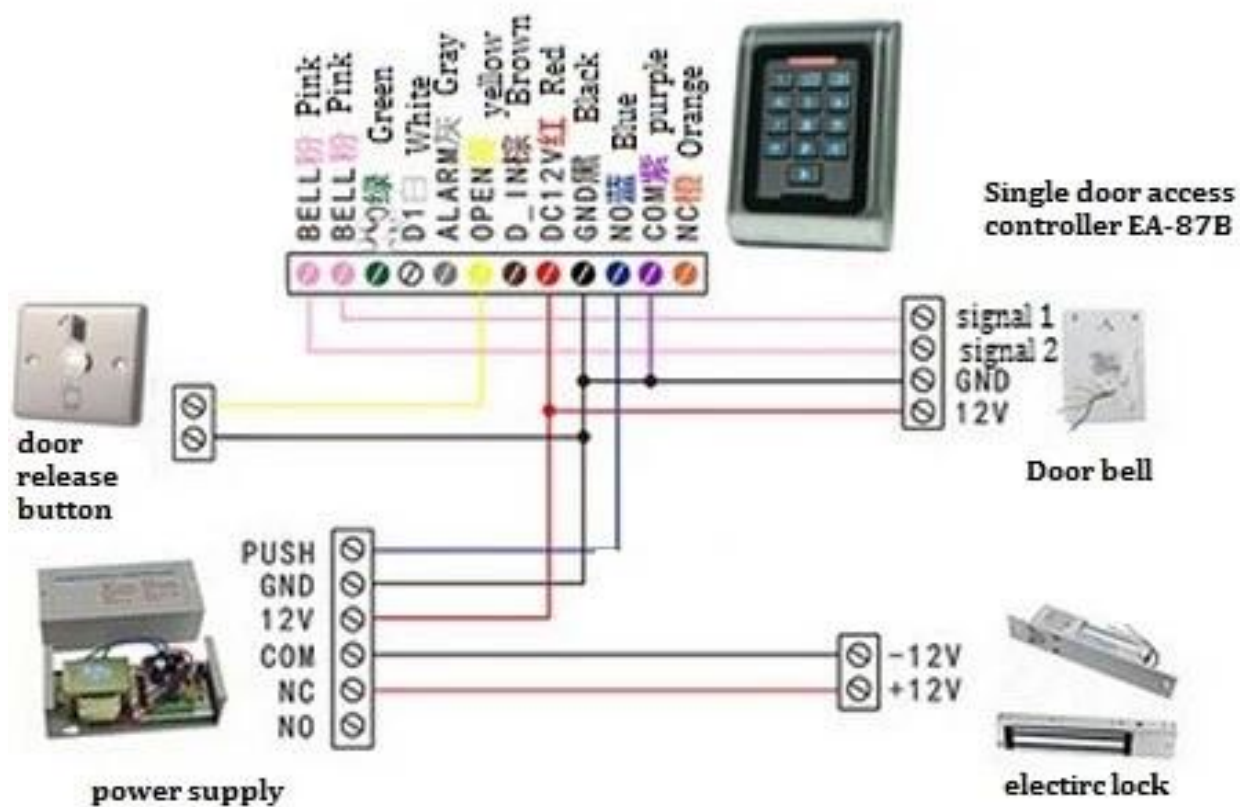

Защита от короткого замыкания на выходе: электрическая блокировка или выход тревоги, короткое замыкание 100us автоматически отключает выход

Вывод Wiegand: с выходными интерфейсами Wiegand, и может выводить номер карты Wg26 или номер ключа Wg.

Используемая клавиатура удаляет номер карты: после потери карты используемая клавиатура удаляет номер карты, полное устранение угроз безопасности.

Тревога тампера: незаконная разборка построена после того, как раздастся звуковой сигнал тревоги.

Интерфейс кнопки дверного звонка: кнопки и изоляция цепи, вы можете добавить любой дверной звонок.

Размер товара	120L * 80W * 22H (мм)
Рабочий ток	<60mA
Емкость карты	2000
Расстояние чтения	5-8см 3-6см ID-карта IC-карта
Задержка открытия	От 0 до 99 секунд
Выходной контакт	Магнитный / кнопка / дверь / сигнализация / тампер
водонепроницаемый уровень	IP68
влажность окружающей среды	От 10% до 90%