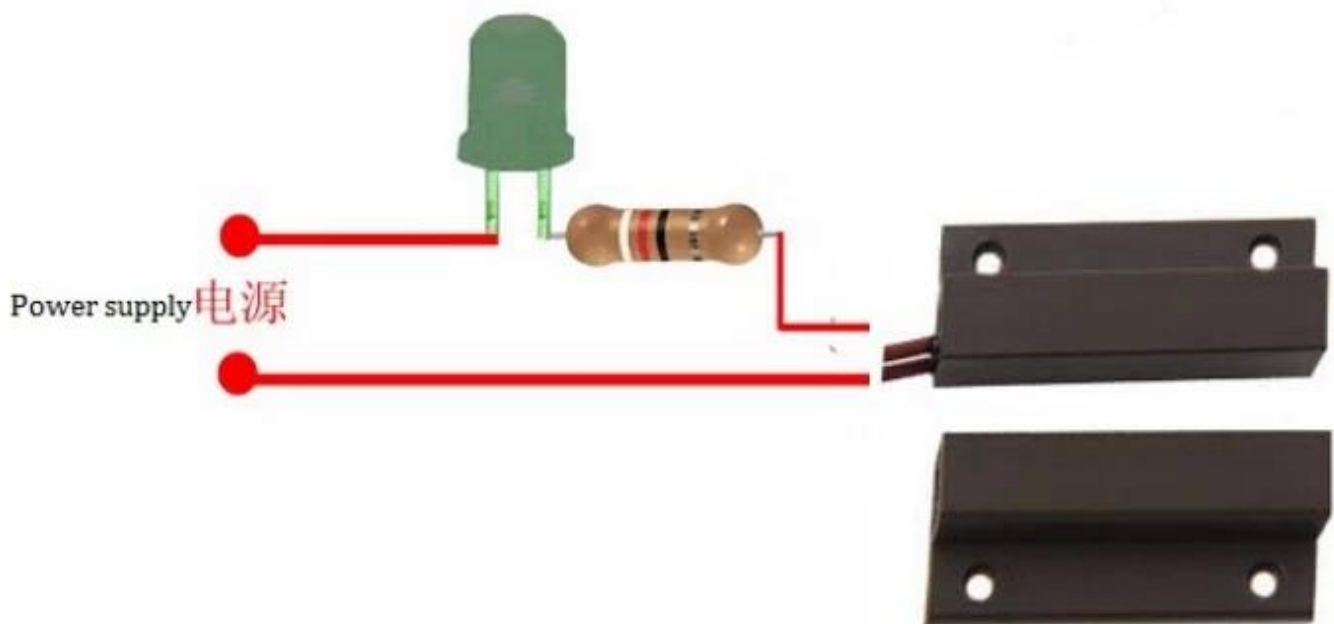

•Installation

SMQT®